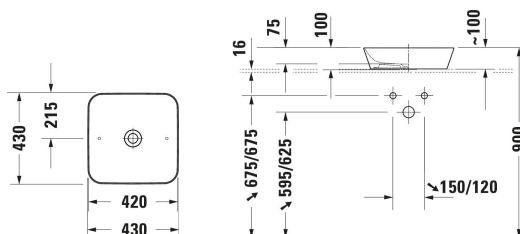

Cape Cod Aufsatzbecken # 234043..00 / 234043..00

| < 430 mm > |

Aufsatzbecken	Größe	Gewicht	Bestellnummer
DuraCeram®, Quadratisch, Hahnlochbank: Nein, Überlauf: Nein, 430 mm			
Farben			
00 Weiß 32 Weiß Seidenmatt			
Variante			
☒ Weiß Hochglanz, Anzahl Waschplätze: 1 Mitte		7,400 kg	234043..00
☒ Weiß Seidenmatt, Anzahl Waschplätze: 1 Mitte		7,400 kg	234043..00
Sanitärkeramiken mit der speziellen WonderGliss Oberflächen Ausführung bleiben sauber und gut aussehend für eine lange Zeit. Wenn Sie WonderGliss bestellen fügen Sie bitte eine "1" als elfte Ziffer zur Bestellnummer hinzu.			
Zubehör			
Schaftventil Waschtisch ohne Überlauf, Durchmesser: 72 mm	Ø 72 mm	0.3 kg	005024
Designsiphon Messing, Abgang: waagrecht, Geeignet für Waschtisch	70 x 425 mm	1.5 kg	005036
Passende Produkte			
Konsolenwaschtischunterbau wandhängend Anzahl Auszüge: 1, Inkl. Konsolenplatte: Ja, Hahnlochbohrungen möglich, Griffleiste Silber, Selbsteinzug mit Dämpfung, 800 x 550 mm			KT6694
Konsolenwaschtischunterbau wandhängend Anzahl Auszüge: 1, Inkl. Konsolenplatte: Ja, Hahnlochbohrungen möglich, Griffleiste Silber, Selbsteinzug mit Dämpfung, 1000 x 550 mm			KT6695
Konsolenwaschtischunterbau wandhängend Anzahl Auszüge: 1, Inkl. Konsolenplatte: Ja, Hahnlochbohrungen möglich, Griffleiste Silber, Selbsteinzug mit Dämpfung, 1200 x 550 mm			KT6696
Konsolenwaschtischunterbau wandhängend Anzahl Auszüge: 2, Inkl. Konsolenplatte: Ja, Hahnlochbohrungen möglich, Griffleiste Silber, Siphonausschnitt: Ja, Schürze: Ja, Selbsteinzug mit Dämpfung, 1400 x 550 mm			KT6697 B/L/R
Konsolenwaschtischunterbau wandhängend Anzahl Schubkästen: 2, Inkl. Konsolenplatte: Ja, Hahnlochbohrungen möglich, Griffleiste Silber, Siphonausschnitt: Ja, Schürze: Ja, Selbsteinzug mit Dämpfung, 800 x 550 mm	800 x 550 mm		KT6654