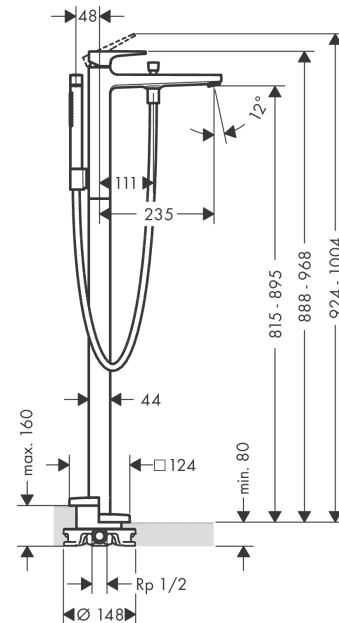

Metropol

Смеситель для ванны, однорычажный, напольный, с рычаговой ручкой
 \u041F\u043E\u0432\u0435\u0440\u0444\u044D\u043D\u0440\u0445\u043E\u0441\u0442\u0440\u044E\u0441\u0442\u044D\u0441: Матовый
 черный Артикул номер: 32532670

Описание

Характеристики

- состоит из: однорычажный смеситель для ванны напольный, ручной душ-«палочка», шланг для душа, держатель для душа
- 2 функции
- выступ: 235 мм
- смеситель распылительного типа: обычная струя
- ручной душ струйного типа: Rain, MonoRain
- максимальный объем расхода воды при 3 барах: 20 л/мин
- объем расхода воды для излива при 3 барах: 20 л/мин
- Керамический картридж
- регулируемое ограничение температуры
- переключатель с автоматической переустановкой
- обратный клапан
- тип соединения: основной комплект
- напольная установка
- мин. рабочее давление 1 бар
- макс. напор воды: 10 бар

Технология

Награды за дизайн

Продукт

Чертеж

Metropol

Смеситель для ванны, однорычажный, напольный, с рычаговой ручкой
 \u041F\u043E\u0432\u0435\u0440\u0445\u043E\u043D\u043E\u0440\u044D\u0432\u043E\u0441\u0435\u0440\u044C: Матовый
 черный Артикульный номер: **32532670**

График расхода воды

Metropol

Смеситель для ванны, однорычажный, напольный, с рычаговой ручкой
 \u041F\u043E\u0432\u0435\u0440\u0445\u043E\u0432\u043E\u0435 \u0432\u0430\u043D\u043D\u044B\u0435 \u0441 \u0440\u044B\u0447\u0430\u0433\u043E\u0432\u044B\u043C \u0440\u0443\u043A\u043E\u0442\u043A\u043E\u044E: **Матовый
 черный** Артикульный номер: **32532670**