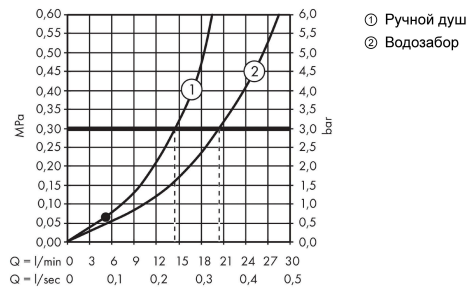

Metropol

Смеситель для ванны, однорычажный, напольный, с рычаговой ручкой
\u041F\u043E\u0432\u0435\u0440\u0445\u043E\u043D\u043E\u0440\u044D\u0432\u043E\u0441\u0435\u0440\u044C: Матовый
черный Артикульный номер: **32532670**

График расхода воды