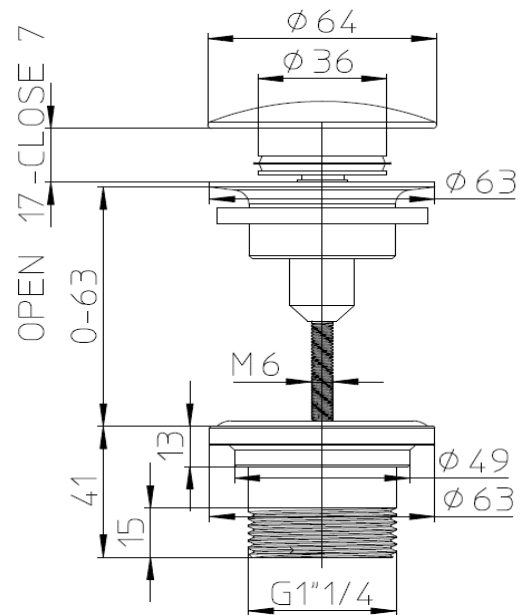

**BOSSINI**  
HIGH QUALITY SHOWER SYSTEMS

**SCHEDA TECNICA - TECHNICAL SHEET**

04/05/2023

Rev: 0

**Codice - Code:**

**Z00700**

1"1/4 Click-clack waste valve

**Descrizione - Description:**

Piletta di scarico click-clack 1" 1/4

*Click-clack 1" 1/4 waste valve*

*Ablauf-Klickerventil 1" 1/4*

*Valve de vidage 1" 1/4 click-clack*

**Tecnologia - Technology:**

*Desague Clicker 1" 1/4*

*Донный клапан клик-клак 1" 1/4*

**Immagine Prodotto - Product Image**

**Disegni - Drawings**

**Grafico di portata - Flow rate diagram**

**Caratteristiche idrauliche - Hydraulic features**

	Pressione Pressure	Portata Flow rate	Solo per miscelatori termostatici Only for thermostatic mixers	
min	1 bar	--	Blocco di sicurezza Safety lock	--
max	5 bar	--	Temperatura acqua fredda Cold water temperature	--
Portata minima consigliata per buon funzionamento <i>Recommended minimum flow-rate for optimal performace</i>		--	Temperatura acqua calda Hot water temperature	--

**Materiali - Materials**

**Tappo, piletta e sotto-piletta:** Ottone  
**Vite:** Acciaio inox  
**Guarnizioni:** Gomma e PVC  
  
**Cover, main body and bottom body:** Brass  
**Screw:** Stainless steel  
**Gaskets:** Rubber and PVC