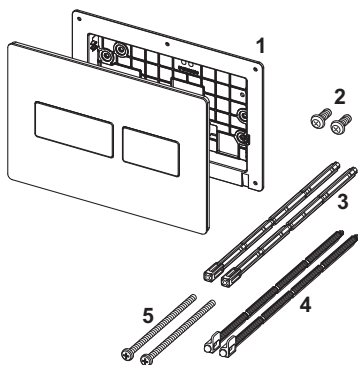

Панель смыва унитаза TECEsolid для системы двойного смыва

номенклатурный номер : 9240433

Цвет: Белый матовый

Выставочные образцы: —

К 1: 1 шт.

К 2: 10 шт.

описание:

Панель смыва для смывных бачков TECE, фронтальное или верхнее расположение панели смыва. Очень плоская металлическая панель смыва, клавиши с резиновыми накладками, в комплект входят толкатели и крепежные элементы. Панель смыва имеет скрытое винтовое крепление. Совместима с контейнером для гигиенических таблеток. Размеры (ш x в x г): 220 x 150 x 6 мм

Примечание:

минимальная толщина конструкции для кирпичной стены 26 мм!

данные о продажах:

наименование товара: Панель смыва унитаза TECEsolid, белый матовый, для двойной системы смыва

Группа товаров: 904

Группа продукции: 2009040100

Запасные части:

- | | | |
|---|---------|--|
| 1 | 9820426 | Монтажная рамка TECEsolid |
| 2 | 9820263 | Винты для крепления панели смыва, комплект 2 шт. |
| 3 | 9820022 | Толкатели, комплект 2 шт. |
| 4 | 9820498 | Толкатели "Easy fit" |
| 5 | 9820497 | Крепежные винты "Easy fit" |