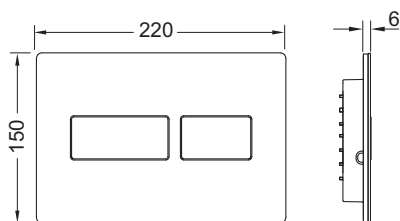

Панель смыва унитаза TECEsolid для системы двойного смыва

номенклатурный номер : 9240433

Цвет: Белый матовый

Выставочные образцы: —

К 1: 1 шт.

К 2: 10 шт.

описание:

Панель смыва для смывных бачков TECE, фронтальное или верхнее расположение панели смыва. Очень плоская металлическая панель смыва, клавиши с резиновыми накладками, в комплект входят толкатели и крепежные элементы. Панель смыва имеет скрытое винтовое крепление. Совместима с контейнером для гигиенических таблеток. Размеры (ш x в x г): 220 x 150 x 6 мм

Примечание:

минимальная толщина конструкции для кирпичной стены 26 мм!

данные о продажах:

наименование товара: Панель смыва унитаза TECEsolid, белый матовый, для двойной системы смыва

Группа товаров: 904

Группа продукции: 2009040100

Запасные части:

- | | | |
|---|---------|--|
| 1 | 9820426 | Монтажная рамка TECEsolid |
| 2 | 9820263 | Винты для крепления панели смыва, комплект 2 шт. |
| 3 | 9820022 | Толкатели, комплект 2 шт. |
| 4 | 9820498 | Толкатели "Easy fit" |
| 5 | 9820497 | Крепежные винты "Easy fit" |