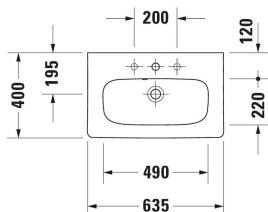

DuraStyle Waschtisch Compact # 2337630000

| < 635 mm > |

Waschtisch Compact	Größe	Gewicht	Bestellnummer
Rechteckig, Hahnlochbank: Ja, Überlauf: Ja, Von unten glasiert, Rückwand glasiert: Nein, 635 mm			
Farben			
00 Weiß			
Variante			
● Weiß Hochglanz, Anzahl Waschplätze: 1 Mitte, Anzahl Hahnlöcher pro Waschplatz: 1 Mitte		15,300 kg	2337630000
Infobox			
Raumsparsiphon wird empfohlen in Verbindung mit Waschtischunterbau			
Sanitärkeramiken mit der speziellen WonderGliss Oberflächen Ausführung bleiben sauber und gut aussehend für eine lange Zeit. Wenn Sie WonderGliss bestellen fügen Sie bitte eine "1" als elfte Ziffer zur Bestellnummer hinzu.			
Zubehör			
Raumsparsiphon Weiß, Anschlussmaß: 1 1/4"	360 x 390 mm	0.372 kg	005076
Push-open Ventil Geeignet für Waschtisch mit Überlauf, Ø 63,5 mm	Ø 63.5 mm	0.5 kg	005052
Passende Produkte			
Waschtischunterbau wandhängend Compact, Anzahl Auszüge: 1, Grifflos, Selbsteinzug mit Dämpfung, Inneneinteilung Optional, Notwendige Artikel: Waschtisch DuraStyle # 233763, 580 x 368 mm	580 x 368 mm		DS6379