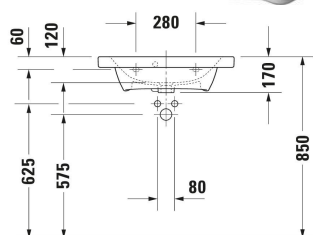

DuraStyle Waschtisch Compact # 2337630000

| < 635 mm > |

Waschtisch Compact	Größe	Gewicht	Bestellnummer
Rechteckig, Hahnlochbank: Ja, Überlauf: Ja, Von unten glasiert, Rückwand glasiert: Nein, 635 mm			
Farben			
00 Weiß			
Variante			
● Weiß Hochglanz, Anzahl Waschplätze: 1 Mitte, Anzahl Hahnlöcher pro Waschplatz: 1 Mitte		15,300 kg	2337630000
Infobox			
Raumsparsiphon wird empfohlen in Verbindung mit Waschtischunterbau			
Sanitärkeramiken mit der speziellen WonderGliss Oberflächen Ausführung bleiben sauber und gut aussehend für eine lange Zeit. Wenn Sie WonderGliss bestellen fügen Sie bitte eine "1" als elfte Ziffer zur Bestellnummer hinzu.			
Zubehör			
Raumsparsiphon Weiß, Anschlussmaß: 1 1/4"	360 x 390 mm	0.372 kg	005076
Push-open Ventil Geeignet für Waschtisch mit Überlauf, Ø 63,5 mm	Ø 63.5 mm	0.5 kg	005052
Passende Produkte			
Waschtischunterbau wandhängend Compact, Anzahl Auszüge: 1, Grifflos, Selbsteinzug mit Dämpfung, Inneneinteilung Optional, Notwendige Artikel: Waschtisch DuraStyle # 233763, 580 x 368 mm	580 x 368 mm		DS6379