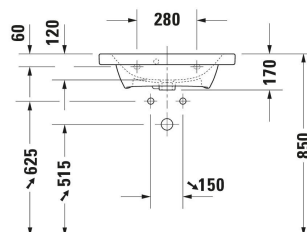

DuraStyle Waschtisch Compact # 2337630000

| < 635 mm > |

Waschtisch Compact	Größe	Gewicht	Bestellnummer
Rechteckig, Hahnlochbank: Ja, Überlauf: Ja, Von unten glasiert, Rückwand glasiert: Nein, 635 mm			
Farben			
00 Weiß			
Variante			
● Weiß Hochglanz, Anzahl Waschplätze: 1 Mitte, Anzahl Hahnlöcher pro Waschplatz: 1 Mitte		15,300 kg	2337630000
Infobox			
Raumsparsiphon wird empfohlen in Verbindung mit Waschtischunterbau			
Sanitärkeramiken mit der speziellen WonderGliss Oberflächen Ausführung bleiben sauber und gut aussehend für eine lange Zeit. Wenn Sie WonderGliss bestellen fügen Sie bitte eine "1" als elfte Ziffer zur Bestellnummer hinzu.			
Zubehör			
Raumsparsiphon Weiß, Anschlussmaß: 1 1/4"	360 x 390 mm	0.372 kg	005076
Push-open Ventil Geeignet für Waschtisch mit Überlauf, Ø 63,5 mm	Ø 63.5 mm	0.5 kg	005052
Passende Produkte			
Waschtischunterbau wandhängend Compact, Anzahl Auszüge: 1, Grifflos, Selbsteinzug mit Dämpfung, Inneneinteilung Optional, Notwendige Artikel: Waschtisch DuraStyle # 233763, 580 x 368 mm	580 x 368 mm		DS6379