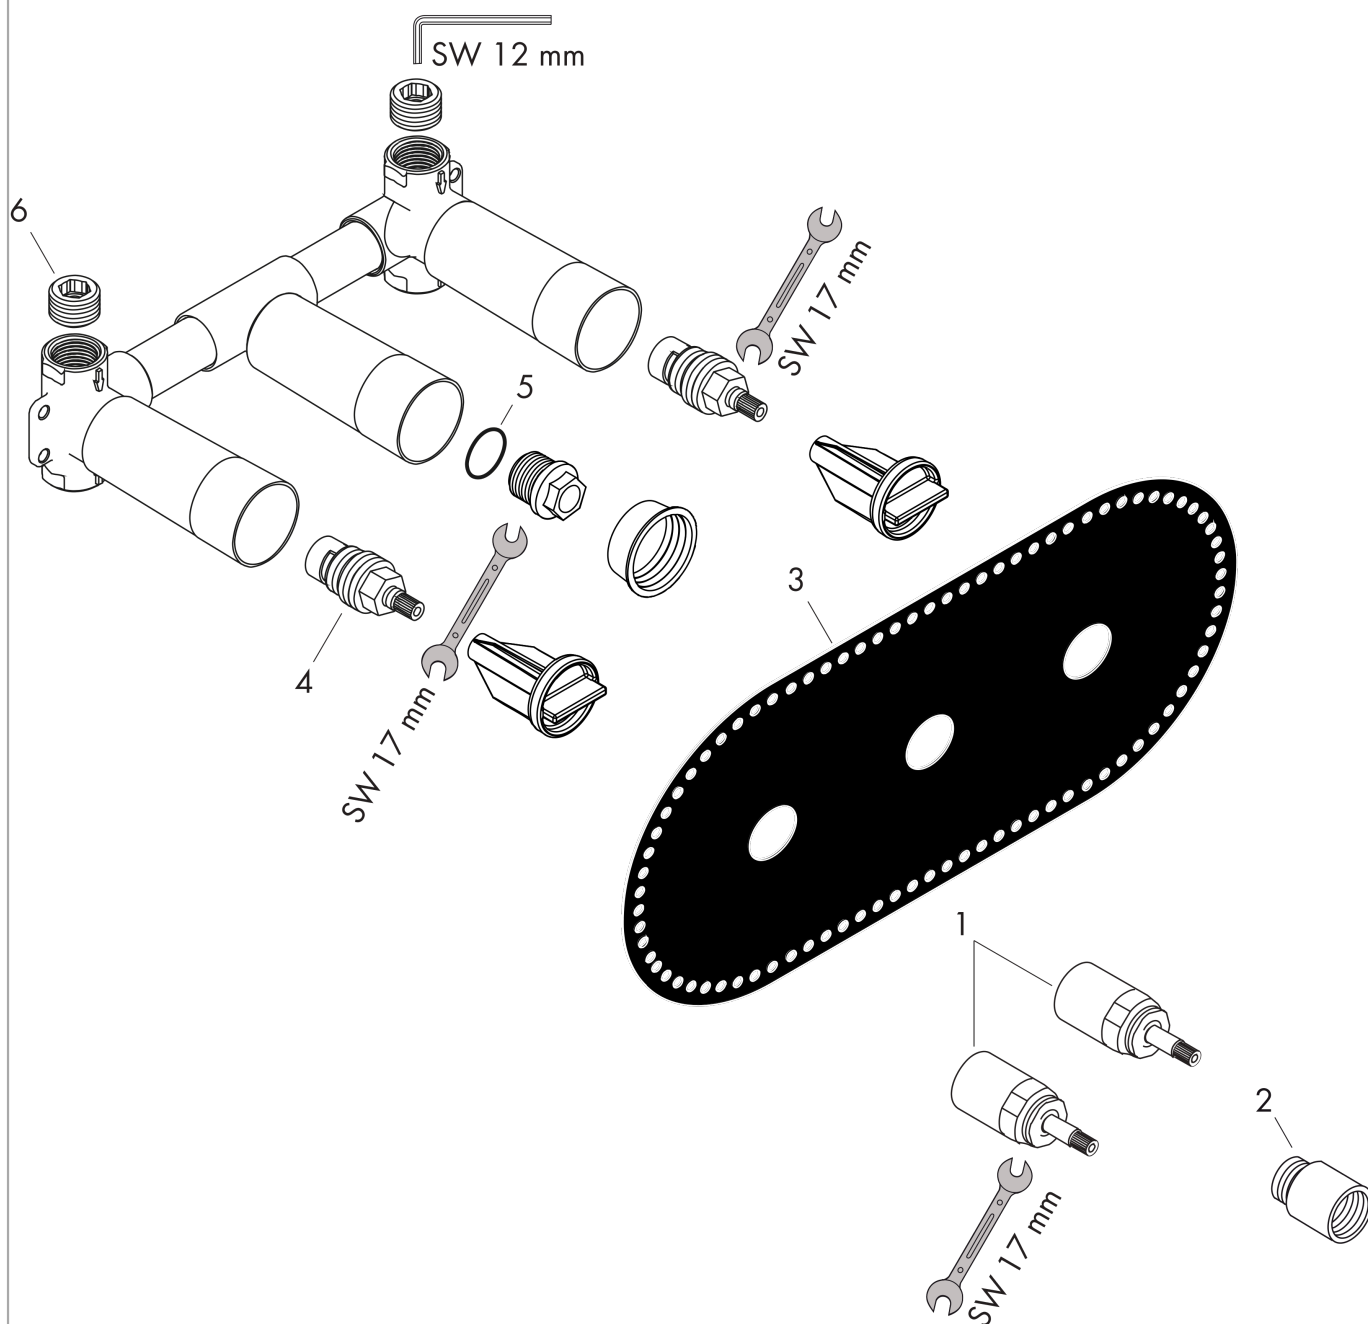

## Характеристики

- подходит для всех смесителей на 3 отверстия для настенного монтажа
- соединение с верхней или с нижней стороны
- минимальная монтажная глубина: 70 мм
- максимальная монтажная глубина: 95 мм

## Чертеж

**внутренний блок**

\\u041F\\u043E\\u0432\\u0435\\u0440\\u043D\\u043E\\u0441\\u0442\\u043E\\u0442\\u044C: номер: **10303180**

Артикульный

**Покомпонентное изображение**

Год выпуска: >04/01

**внутренний блок**

\u041F\u043E\u0432\u0435\u0440\u0445\u043D\u043E\u0441\u0442\u043E\u0441\u0442\u044C: Артикульный

номер: **10303180**

Артикульный

**Перечень запасных частей**

Год выпуска: >04/01

Позиция		Артикульный номер	PC	PU
1	extension 25 mm	96259000	-	1
2	extension 25 mm	95413000	-	1
3	sealing foil	96383000	-	1
4	shut off unit right closing	94009000	-	1
5	O-ring 18x2	98181000	-	1
6	plug	97998000	-	1