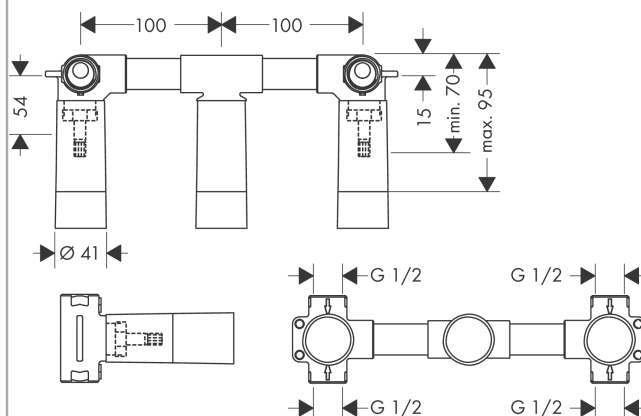

## внутренний блок

\u041F\u043E\u0432\u0435\u0440\u0445\u043D\u043E\u0432\u043E\u0439 \u0410\u0440\u0442\u0438\u043A\u044E\u043B\u044C\u043D\u044B\u0439  
номер: **10303180**

Артикульный

## Характеристики

- подходит для всех смесителей на 3 отверстия для настенного монтажа
- соединение с верхней или с нижней стороны
- минимальная монтажная глубина: 70 мм
- максимальная монтажная глубина: 95 мм

## Чертеж

**внутренний блок**

\\u041F\\u043E\\u0432\\u0435\\u0440\\u043D\\u043E\\u0441\\u0442\\u043E\\u0442\\u044C: номер: **10303180**

Артикульный

**Покомпонентное изображение**

Год выпуска: >04/01

**внутренний блок**

\u041F\u043E\u0432\u0435\u0440\u0445\u043D\u043E\u0441\u0442\u043E\u0441\u0442\u044C: Артикульный

номер: **10303180**

Артикульный

**Перечень запасных частей**

Год выпуска: >04/01

Позиция		Артикульный номер	PC	PU
1	extension 25 mm	96259000	-	1
2	extension 25 mm	95413000	-	1
3	sealing foil	96383000	-	1
4	shut off unit right closing	94009000	-	1
5	O-ring 18x2	98181000	-	1
6	plug	97998000	-	1