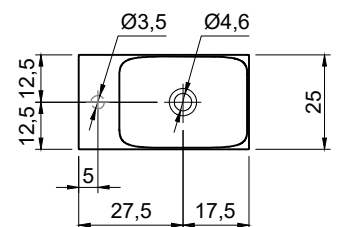

versione "A" - "A" version

* **Optional**
Troppopieno - Overflow

posizione troppopieno / overflow position