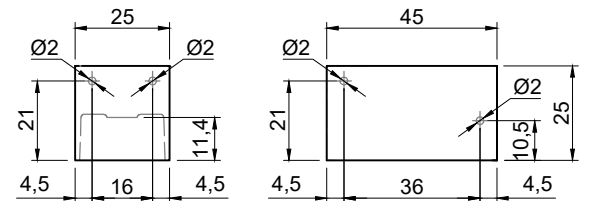

Article: CALCO
Material: Flumood
Overflow: NO
Gross weight: kg 13 ca.
Net weight: kg 11 ca.
Packing dimensions: cm 55 x 55 x 30

Description: Rectangular wall mount Flumood sink texture finish, complete with drain pipe fitting and open plug.

versione "A" - "A" version

* **Optional**
 Troppopieno - Overflow

posizione troppopieno / overflow position

schema d' installazione lavabi / sinks installation layout

LAVABO DA PARETE
sifone BRAGA

LAVABO H
- CALCO 25 cm

Per maggiori dettagli consultare le schede tecniche lavabo.

WALL MOUNT SINK
BRAGA siphon

SINKS H
- CALCO 25 cm

For further details please reference our sink technical data sheets.

CALCO

H = altezza totale composizione (a discrezione)
K = altezza scarico

H = total height composition (at the discretion)
K = drain height

A

B

C

LAVABO DA PARETE
sifone MICRO

LAVABO H
- CALCO 25 cm

Per maggiori dettagli consultare le schede tecniche lavabo.

WALL MOUNT SINK
MICRO siphon