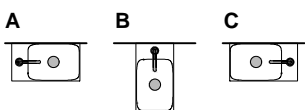

versione "A" - "A" version

* **Optional**
 Troppopieno - Overflow

posizione troppopieno / overflow position

schema d' installazione lavabi / sinks installation layout

LAVABO DA PARETE
sifone BRAGA

LAVABO H
- CALCO 25 cm

Per maggiori dettagli consultare le schede tecniche lavabo.

WALL MOUNT SINK
BRAGA siphon

SINKS H
- CALCO 25 cm

For further details please reference our sink technical data sheets.

CALCO

H = altezza totale composizione (a discrezione)
K = altezza scarico

H = total height composition (at the discretion)
K = drain height

A

B

C

LAVABO DA PARETE
sifone MICRO

LAVABO H
- CALCO 25 cm

Per maggiori dettagli consultare le schede tecniche lavabo.

WALL MOUNT SINK
MICRO siphon

SINKS H
- CALCO 25 cm

For further details please reference our sink technical data sheets.

CALCO

H = altezza totale composizione (a discrezione)
K = altezza scarico

H = total height composition (at the discretion)
K = drain height