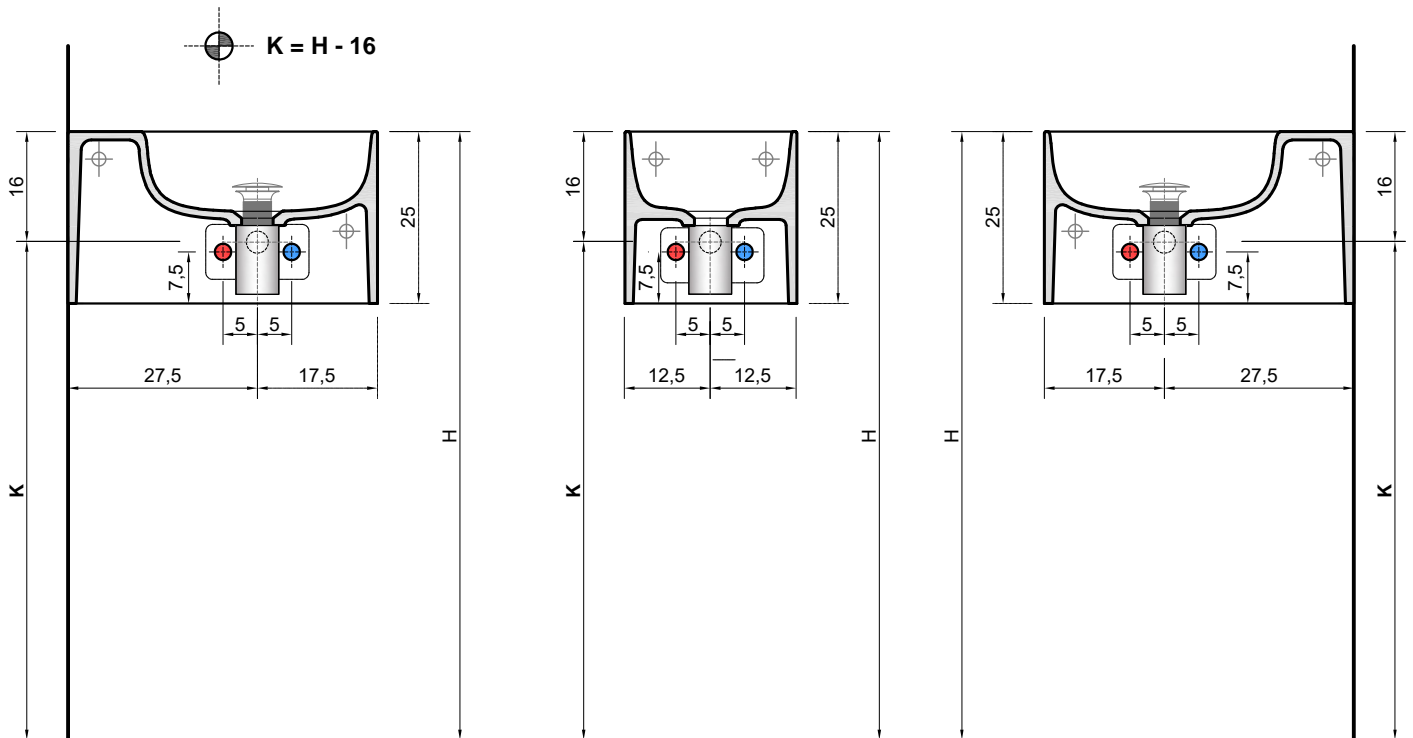

Per maggiori dettagli consultare le schede tecniche lavabo.

WALL MOUNT SINK
BRAGA siphon

SINKS H
- CALCO 25 cm

For further details please reference our sink technical data sheets.

CALCO

H = altezza totale composizione (a discrezione)
K = altezza scarico

H = total height composition (at the discretion)
K = drain height

A

B

C

LAVABO DA PARETE
sifone MICRO

LAVABO H
- CALCO 25 cm

Per maggiori dettagli consultare le schede tecniche lavabo.

WALL MOUNT SINK
MICRO siphon

SINKS H
- CALCO 25 cm

For further details please reference our sink technical data sheets.

CALCO

H = altezza totale composizione (a discrezione)
K = altezza scarico

H = total height composition (at the discretion)
K = drain height