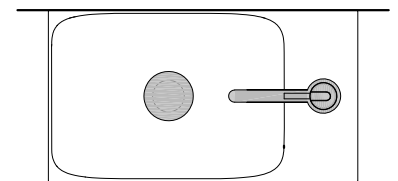

LAVABO DA PARETE
sifone MICRO

LAVABO H
- CALCO 25 cm

Per maggiori dettagli consultare le schede tecniche lavabo.

WALL MOUNT SINK
MICRO siphon

SINKS H
- CALCO 25 cm

For further details please reference our sink technical data sheets.

CALCO

H = altezza totale composizione (a discrezione)
K = altezza scarico

H = total height composition (at the discretion)
K = drain height

A

B

C