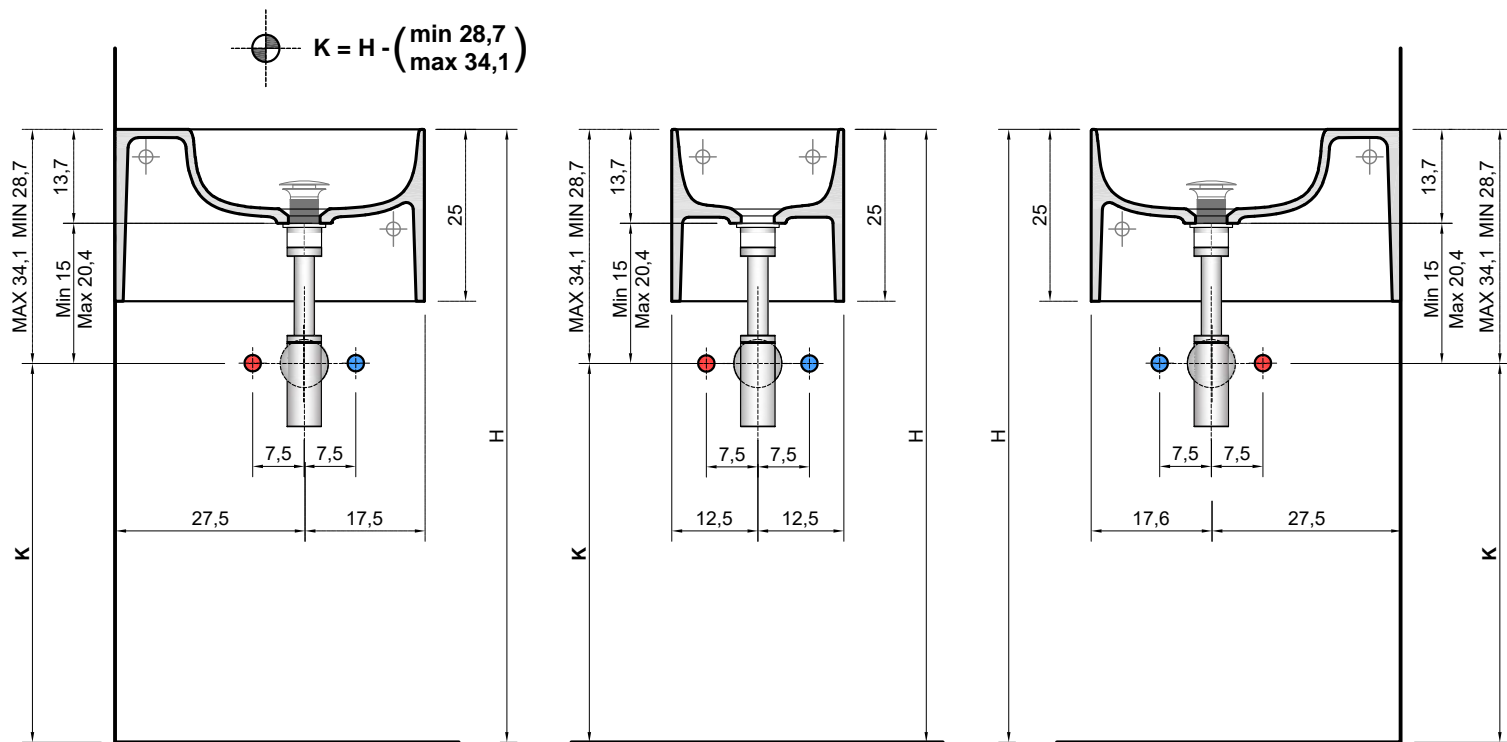

versione "A" - "A" version

* **Optional**
 Troppopieno - Overflow

posizione troppopieno / overflow position

schema d' installazione lavabi / sinks installation layout

LAVABO DA PARETE
sifone BRAGA

LAVABO H
- CALCO 25 cm

Per maggiori dettagli consultare le schede tecniche lavabo.

WALL MOUNT SINK
BRAGA siphon

SINKS H
- CALCO 25 cm

For further details please reference our sink technical data sheets.

CALCO

H = altezza totale composizione (a discrezione)
K = altezza scarico

H = total height composition (at the discretion)
K = drain height

A

B

C

LAVABO DA PARETE
sifone MICRO

LAVABO H
- CALCO 25 cm

Per maggiori dettagli consultare le schede tecniche lavabo.

WALL MOUNT SINK
MICRO siphon

SINKS H
- CALCO 25 cm

For further details please reference our sink technical data sheets.

CALCO

H = altezza totale composizione (a discrezione)
K = altezza scarico

H = total height composition (at the discretion)
K = drain height