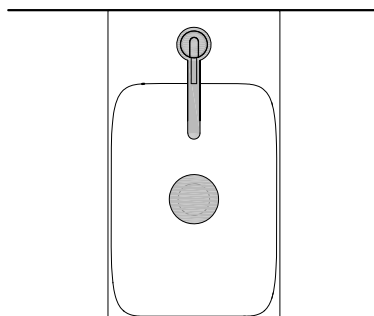

LAVABO DA PARETE
sifone MICRO

LAVABO H
- CALCO 25 cm

Per maggiori dettagli consultare le schede tecniche lavabo.

WALL MOUNT SINK
MICRO siphon

SINKS H
- CALCO 25 cm

For further details please reference our sink technical data sheets.

CALCO

H = altezza totale composizione (a discrezione)
K = altezza scarico

H = total height composition (at the discretion)
K = drain height

A

B

C