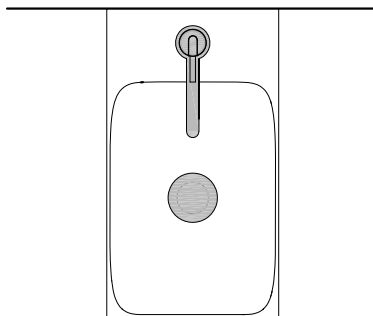

versione "A" - "A" version

* **Optional**
 Troppopieno - Overflow

posizione troppopieno / overflow position

schema d' installazione lavabi / sinks installation layout

LAVABO DA PARETE
sifone BRAGA

LAVABO H
- CALCO 25 cm

Per maggiori dettagli consultare le schede tecniche lavabo.

WALL MOUNT SINK
BRAGA siphon

SINKS H
- CALCO 25 cm

For further details please reference our sink technical data sheets.

CALCO

H = altezza totale composizione (a discrezione)
K = altezza scarico

H = total height composition (at the discretion)
K = drain height

A

B

C

LAVABO DA PARETE
sifone MICRO

LAVABO H
- CALCO 25 cm

Per maggiori dettagli consultare le schede tecniche lavabo.

WALL MOUNT SINK
MICRO siphon

SINKS H
- CALCO 25 cm

For further details please reference our sink technical data sheets.

CALCO

H = altezza totale composizione (a discrezione)
K = altezza scarico

H = total height composition (at the discretion)
K = drain height