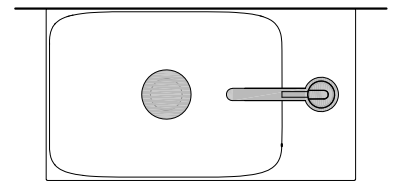

Per maggiori dettagli consultare le schede tecniche lavabo.

WALL MOUNT SINK
BRAGA siphon

SINKS H
- CALCO 25 cm

For further details please reference our sink technical data sheets.

CALCO

H = altezza totale composizione (a discrezione)
K = altezza scarico

H = total height composition (at the discretion)
K = drain height

A

B

C

LAVABO DA PARETE
sifone MICRO

LAVABO H
- CALCO 25 cm

Per maggiori dettagli consultare le schede tecniche lavabo.

WALL MOUNT SINK
MICRO siphon

SINKS H
- CALCO 25 cm

For further details please reference our sink technical data sheets.

CALCO

H = altezza totale composizione (a discrezione)
K = altezza scarico

H = total height composition (at the discretion)
K = drain height