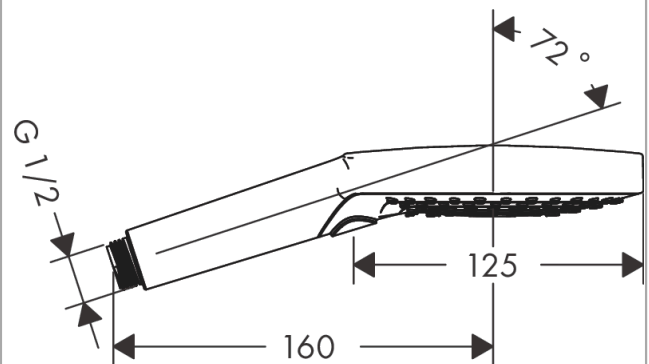

Raindance Select S

Ручной душ 120 3jet

∕041F∕043E∕0432∕0435∕0440∕0445∕043D∕043E∕0441∕0442∕044C:

Хромированный Артикульный номер: **26530000**

Описание

Характеристики

- размер головки душа: 125 мм
- тип струи: Rain, RainAir, Whirl
- удобный выбор струи с помощью кнопки Select
- максимальный объем расхода воды при 3 барах: 15 л/мин
- промываемое сетчатое уплотнение
- соединительная резьба G $\frac{1}{2}$
- подходит для проточных водонагревателей

Технология

Награды за дизайн

reddot winner 2020

reddot winner 2021

Продукт

Чертеж

График расхода воды

Расход измерен практически с помощью соответствующей арматуры (термостат/смеситель/скрытый клапан).