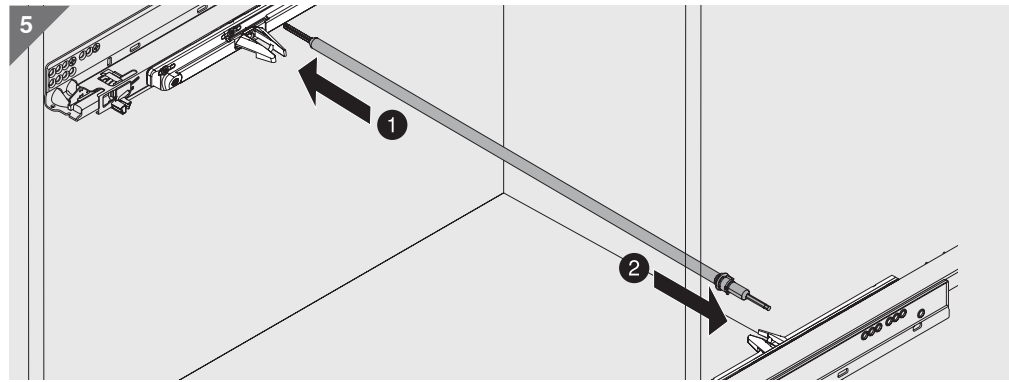

MOVENTO

TIP-ON

BAU0028054722 · IDX · 03 · IDNR: 725.671.2 · MA-555/2ML · 01.14 · Copyright Blum