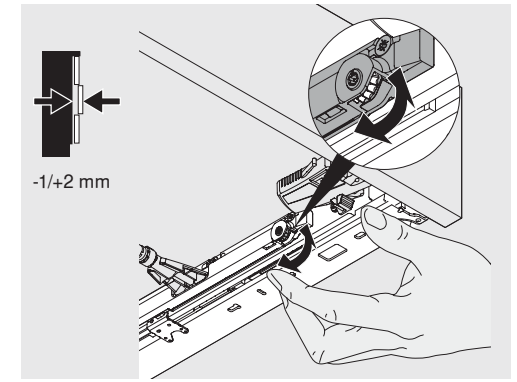

MOVENTO

TIP-ON

BAU0028054722 · IDX · 03 · IDNR: 725.671.2 · MA-555/2ML · 01.14 · Copyright Blum