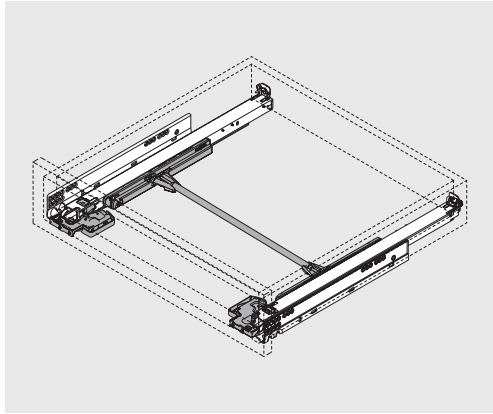

MOVENTO

TIP-ON

BAU0028054722 · IDX · 03 · IDNR: 725.671.2 · MA-555/2ML · 01.14 · Copyright Blum