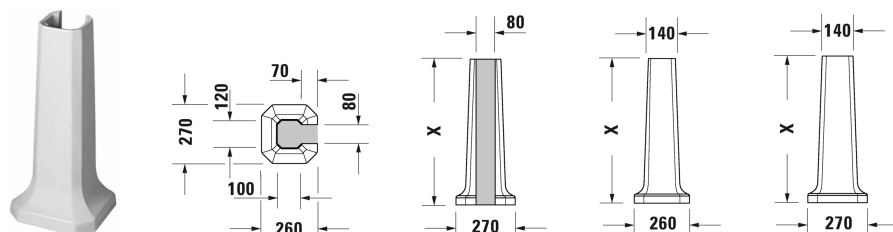

1930 Series Пьедестал # 0857910000

| < 270 мм > |

Пьедестал	Размеры	Вес	Номер заказа
для умывальника # 043860			
Цвета			
00 Белый Alpin			
Вариант			
	270 x 255 мм	12,700 кг	0857910000
Sanitary ceramics with the special WonderGliss surface finish will remain clean and attractive-looking for a long time to come. When ordering WonderGliss please add a "1" as eleventh digit to the model number.			
Соответствующая продукция			
Умывальник с переливом, с плоскостью под смеситель, глазуровка снизу, 600 x 410 мм	600 x 410 мм		043860

All drawings contain the necessary measurements which are subject to standard tolerances. They are stated in mm and are non-binding. Exact measurements, in particular for customised installation scenarios, can only be taken from the finished ceramic piece.