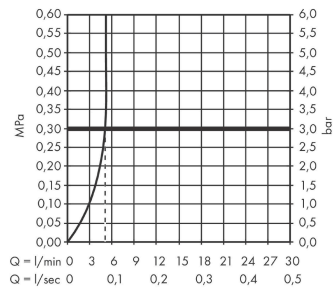

Talis E

Смеситель для раковины 110, однорычажный, со сливным гарнитуром
\u041F\u043E\u0432\u0435\u0440\u0445\u043E\u043D\u043E\u043D\u043E\u0435: **Имитация**
полированного золота Артикульный номер: **71710990**

График расхода воды