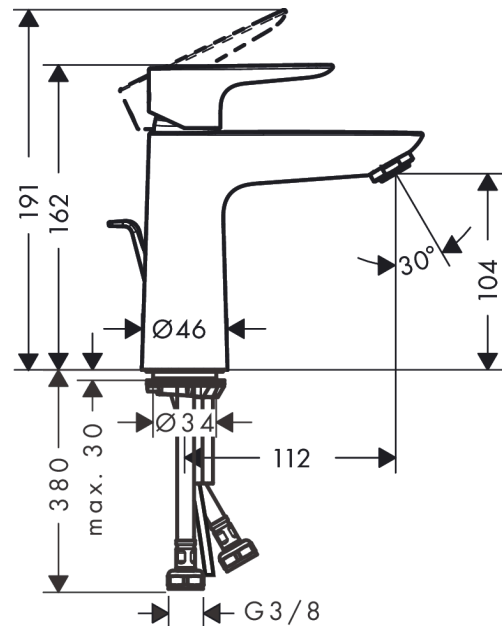

Talis E

Смеситель для раковины 110, однорычажный, со сливным гарнитуром

Имитация полированного золота Артикулный номер: 71710990

Описание

Характеристики

- состоит из: однорычажный смеситель для раковины, сливной клапан
- ComfortZone: 110
- выступ: 112 мм
- высота излива: 104 мм
- вариант рукоятки: рычажная ручка
- тип струи: обычная струя
- максимальный объем расхода воды при 3 барах: 5 л/мин
- Керамический картридж
- регулируемое ограничение температуры
- подходит для проточных водонагревателей
- сливная арматура со стержнем тяги G 1¼
- материал сливного клапана: металл
- тип соединения: соединения G ¾

Технология

Награды за дизайн

Продукт

Чертеж