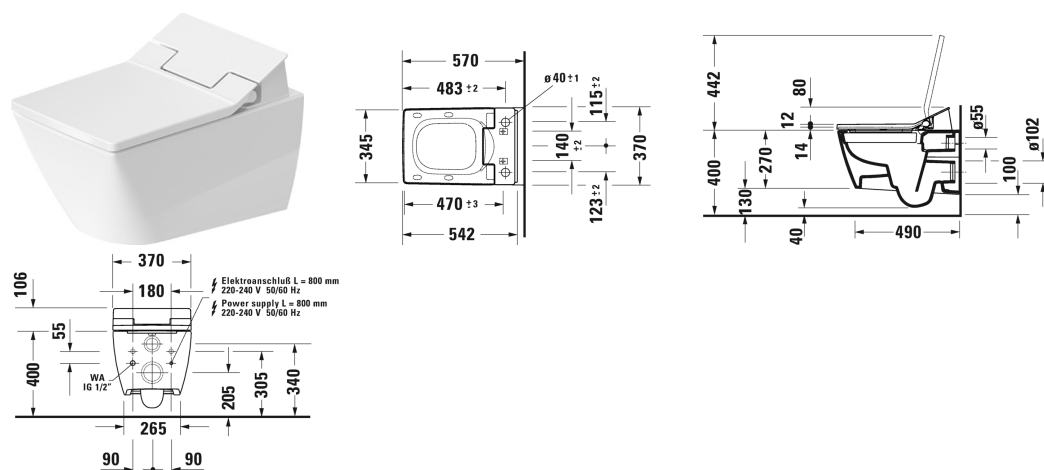

Viu Wand-WC Duravit Rimless für SensoWash® # 251159..00

| < 370 mm > |

Wand-WC Duravit Rimless für SensoWash®	Größe	Gewicht	Bestellnummer
rimless, Tiefspüler, Durafix inklusive, nur in Verbindung mit SensoWash, inklusive Anschlusskomponenten für SensoWash mit verdeckten Anschlüssen, UWL Klasse 1			
Farben			
00 Weiss 20 HygieneGlaze Weiss (antibakteriell wirkende Keramikglasur)			
Variante			
◆ 4,5 L	370 x 570 mm	27,000 Kilogramm	251159..00
Infobox			
Durafix für unsichtbare Befestigung ist im Lieferumfang enthalten			
Sanitärkeramiken mit der speziellen WonderGliss Oberflächen Ausführung bleiben sauber und gut aussehend für eine lange Zeit. Wenn Sie WonderGliss bestellen fügen Sie bitte eine "1" als elfte Ziffer zur Bestellnummer hinzu.			
Zubehör			
Anschluss-Set in Kombination mit SensoWash Dusch-WC Sitz, für Geberit Monolith WC-Elemente			100692
Anschluss-Set in Kombination mit SensoWash Dusch-WC Sitz, für Vorwandelemente H=112 cm, mit Leerrohr für Anschluss im Spülkasten			100691
Vorinstallationsset in Kombination mit SensoWash, für Vorwandelemente mit waagerechter Trägerkonsole ohne Dusch-WC Vorinstallation/Leerrohr			005072
Befestigung für Wand-Bidet und Wand-WC	Ø 12 x 180 mm	0,200 Kilogramm	006500
Schallschutz-Set für Wand-WC		0,300 Kilogramm	005064

Passende Produkte

SensoWash® Slim Dusch-WC-Sitz für Viu* Gesäß-, Lady und Komfortdusche, Wassertemperatur sowie Duschstabposition und Duschstrahlintensität individuell einstellbar, mit Absenkautomatik, Nachtlicht, Inklusive Fernbedienung, Sperrfunktion über Fernbedienung, selbstreinigender Duschstab, Ein / Aus-Schalter, mit verdeckten Anschlüssen, Sitzgarnitur mit einem Handgriff abnehmbar, Automatische Entleerung bei längerem Nichtgebrauch, 370 x 542 mm

370 x 542 mm

611600

Alle Zeichnungen enthalten alle notwendigen Maße (mm), die den üblichen Toleranzen unterliegen. Exakte Maße können nur am Produkt abgenommen werden.