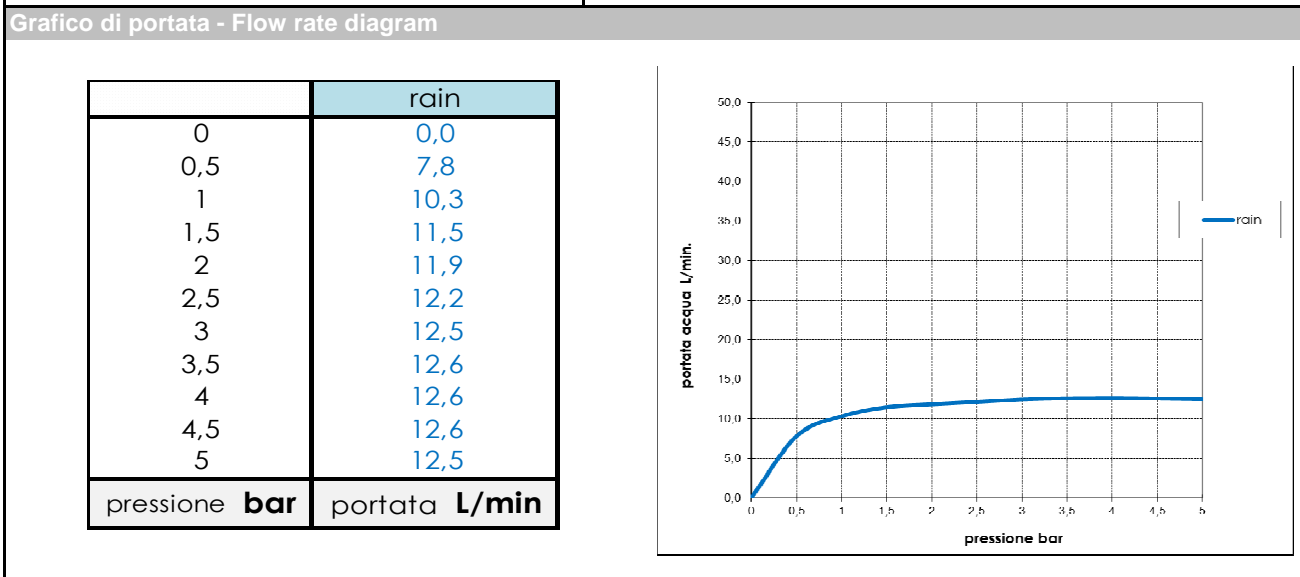

<p><b>Codice - Code:</b> <b>H30598G</b> Shower head</p>	<p><b>Descrizione - Description:</b> Soffione Cosmo 280x280mm in ottone con braccio doccia verticale 1/2"MM 300mm <i>Cosmo 280x280mm brass shower head with vertical shower arm 1/2"MM 300mm</i> <i>Cosmo 280x280mm Kopfbrause aus Messing mit vertikalem 1/2" a.G./a.G. 300mm Duscharm</i></p>
<p><b>Tecnologia - Technology:</b></p>  	<p><i>Pomme de douche Cosmo 280x280mm en laiton avec bras mural 1/2"MM 300mm vertical</i> <i>Rociador Cosmo 280x280mm en latón con brazo mural 1/2"MM 300mm vertical</i> <i>Душевая лейка Cosmo 280x280mm из латуни с держателем 1/2"MM 300mm вертикальным</i></p>

**Caratteristiche idrauliche - Hydraulic features**

	Pressione Pressure	Portata Flow rate	Solo per miscelatori termostatici Only for thermostatic mixers	
min	1 bar	10 L/min	Blocco di sicurezza Safety lock	--
max	5 bar	12,5 L/min	Temperatura acqua fredda Cold water temperature	--
Portata minima consigliata per buon funzionamento Recommended minimum flow-rate for optimal performance			Temperatura acqua calda Hot water temperature	--