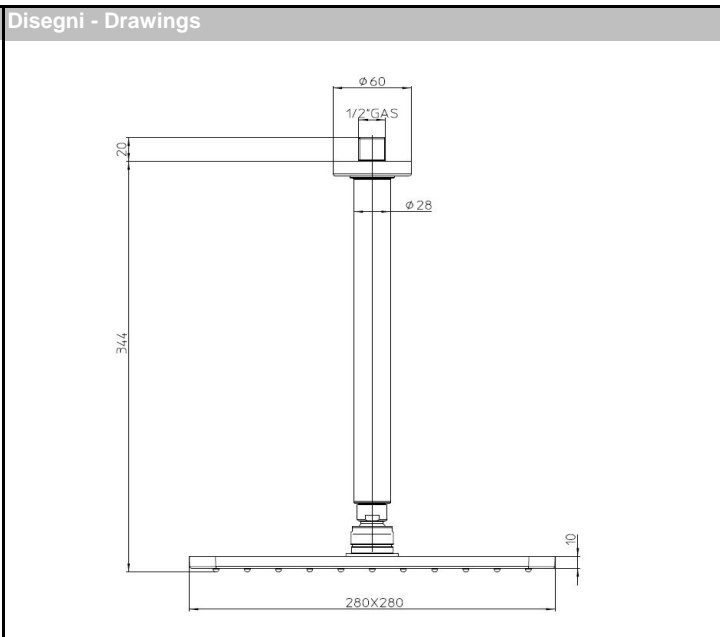

<p><b>Codice - Code:</b> <b>H30598G</b> Shower head</p>	<p><b>Descrizione - Description:</b> Soffione Cosmo 280x280mm in ottone con braccio doccia verticale 1/2"MM 300mm <i>Cosmo 280x280mm brass shower head with vertical shower arm 1/2"MM 300mm</i> <i>Cosmo 280x280mm Kopfbrause aus Messing mit vertikalem 1/2" a.G./a.G. 300mm Duscharm</i></p>
<p><b>Tecnologia - Technology:</b></p>  	<p><i>Pomme de douche Cosmo 280x280mm en laiton avec bras mural 1/2"MM 300mm vertical</i> <i>Rociador Cosmo 280x280mm en latón con brazo mural 1/2"MM 300mm vertical</i> <i>Душевая лейка Cosmo 280x280mm из латуни с держателем 1/2"MM 300mm вертикальным</i></p>

**Caratteristiche idrauliche - Hydraulic features**

	Pressione Pressure	Portata Flow rate	Solo per miscelatori termostatici Only for thermostatic mixers	
min	1 bar	10 L/min	Blocco di sicurezza Safety lock	--
max	5 bar	12,5 L/min	Temperatura acqua fredda Cold water temperature	--
Portata minima consigliata per buon funzionamento Recommended minimum flow-rate for optimal performance			Temperatura acqua calda Hot water temperature	--

**Materiali - Materials**

**Soffione I00598:** Corpo in ottone e diffusore in silicone

**Braccio H30000G:** Braccio e rosone in ottone

*Shower head I00598: Brass body and silicone diffuser*

*Shower arm H30000G: Brass shower arm and brass wall rosette*