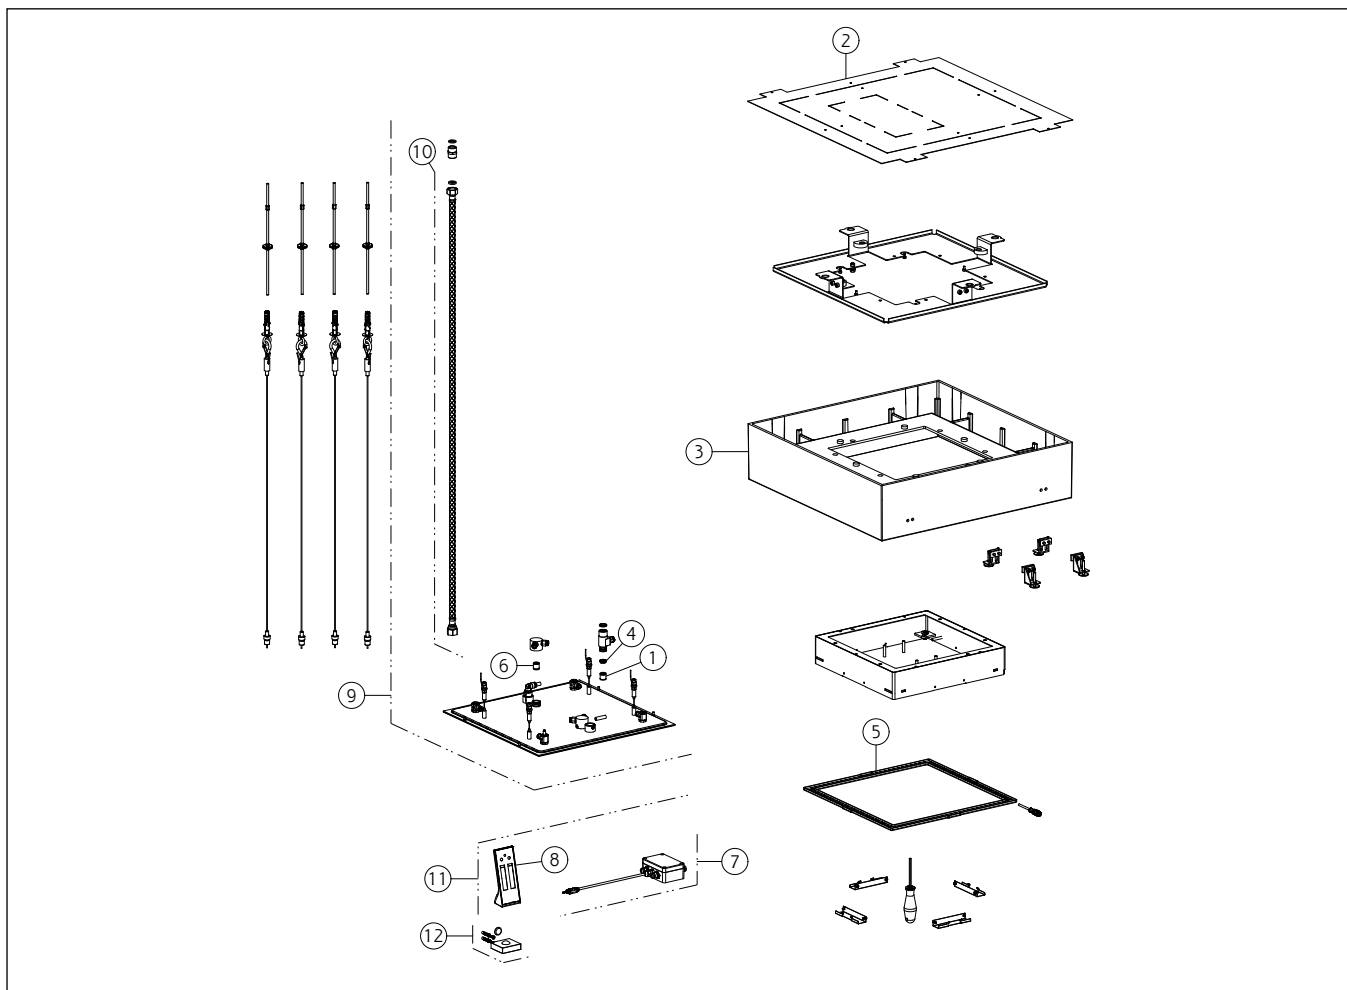

GESSI®

57501

GPF575010G001G000

AFILO

data di validità/validity date
≥ 12/2017

Sistema doccia a incasso 500x500 con funzione PIOGGIA e cromoterapia, per installazione a controsoffitto. Elettronica e telecomando multifunzione a tenuta co
500x500 built-in shower system, with RAINFALL function and chromotherapy effect, for false-ceiling installation. Electronic parts included with remote watertight

N°	Code	Descrizione	Description
1	SP00014	VALVOLA DI NON RITORNO	NON RETURN VALVE
2	SP03915	SET INSTALLAZIONE	INSTALLATION SET
3	SP01795	CARTER IN FINITURA	FINISHING CARTER
4	SP00250	VALVOLA LIMITATRICE DI PORTATA	FLOW REGULATOR
5	SP01644	LED	LED
6	SP01107	VALVOLA DI NON RITORNO	NON RETURN VALVE
7	SP01863	CENTRALINA	CONTROL UNIT
8	SP01864	TELECOMANDO	REMOTE CONTROLLER
9	SP04164	SOFFIONE	SHOWERHEAD
10	SP02596	FLESSIBILE	HOSE
11	SP02531	TELECOMANDO E CENTRALINA	REMOTE AND CONTROL UNIT
12	SP01900	BASE	BASE