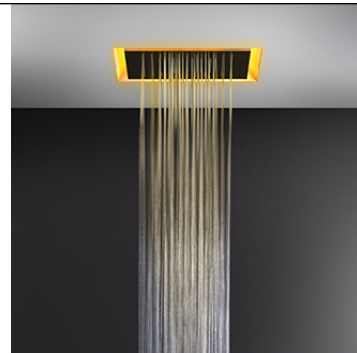

GESSI®

57501

GPF575010G001G000

AFILO

data di validità/validity date
≥ 12/2017

Sistema doccia a incasso 500x500 con funzione PIOGGIA e cromoterapia, per installazione a controsoffitto. Elettronica e telecomando multifunzione a tenuta co
500x500 built-in shower system, with RAINFALL function and chromotherapy effect, for false-ceiling installation. Electronic parts included with remote watertight

N°	Code	Descrizione	Description
1	SP00014	VALVOLA DI NON RITORNO	NON RETURN VALVE
2	SP03915	SET INSTALLAZIONE	INSTALLATION SET
3	SP01795	CARTER IN FINITURA	FINISHING CARTER
4	SP00250	VALVOLA LIMITATRICE DI PORTATA	FLOW REGULATOR
5	SP01644	LED	LED
6	SP01107	VALVOLA DI NON RITORNO	NON RETURN VALVE
7	SP01863	CENTRALINA	CONTROL UNIT
8	SP01864	TELECOMANDO	REMOTE CONTROLLER
9	SP04164	SOFFIONE	SHOWERHEAD
10	SP02596	FLESSIBILE	HOSE
11	SP02531	TELECOMANDO E CENTRALINA	REMOTE AND CONTROL UNIT
12	SP01900	BASE	BASE