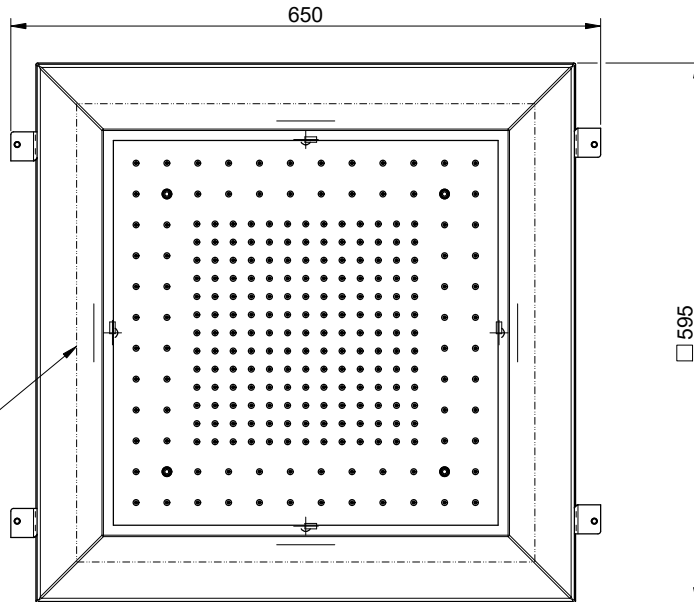

12V DC

COVER NOT INCLUDED

**GESSI**

**AFILO 57501**

SOFFIONE 500X500 INCASSO RAIN COLOUR

Formato **A4**

Dis.: GPF5750100000G000

Gessi S.p.A. Parco Gessi, 13037 Serravalle Sesia (Vercelli) Italy Tel. 0039 0163 454111 Fax. 0039 0163 453150 www.gessi.com e-mail: gessi@gessi.it