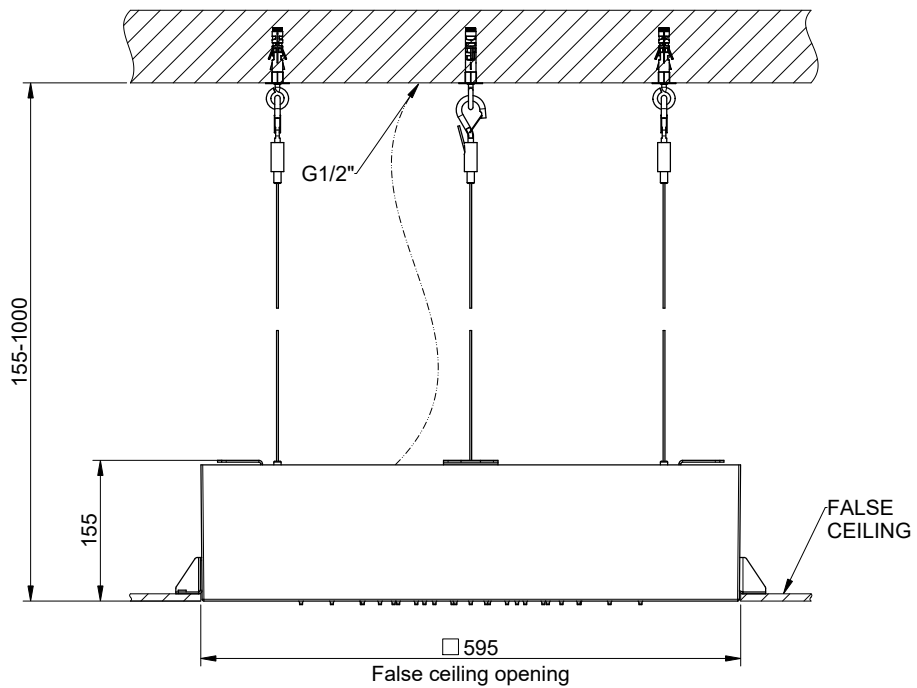

12V DC

COVER NOT INCLUDED

**GESSI**

**AFILO 57501**

SOFFIONE 500X500 INCASSO RAIN COLOUR

Formato **A4**

Dis.: GPF5750100000G000

Gessi S.p.A. Parco Gessi, 13037 Serravalle Sesia (Vercelli) Italy Tel. 0039 0163 454111 Fax. 0039 0163 453150 www.gessi.com e-mail: gessi@gessi.it