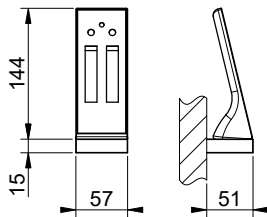

12V DC

COVER NOT INCLUDED

**GESSI**

**AFILO 57501**

SOFFIONE 500X500 INCASSO RAIN COLOUR

Formato **A4**

Dis.: GPF5750100000G000

Gessi S.p.A. Parco Gessi, 13037 Serravalle Sesia (Vercelli) Italy Tel. 0039 0163 454111 Fax. 0039 0163 453150 www.gessi.com e-mail: gessi@gessi.it