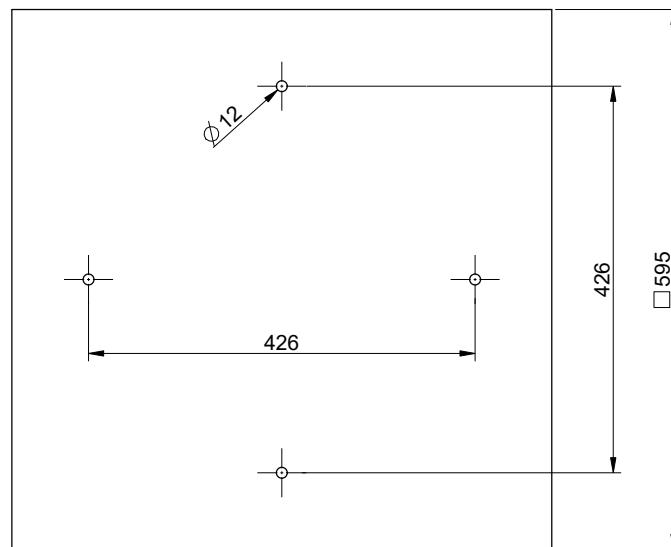

12V DC

COVER NOT INCLUDED

**GESSI**

**AFILO 57501**

SOFFIONE 500X500 INCASSO RAIN COLOUR

Formato **A4**

Dis.: GPF5750100000G000

Gessi S.p.A. Parco Gessi, 13037 Serravalle Sesia (Vercelli) Italy Tel. 0039 0163 454111 Fax. 0039 0163 453150 www.gessi.com e-mail: gessi@gessi.it