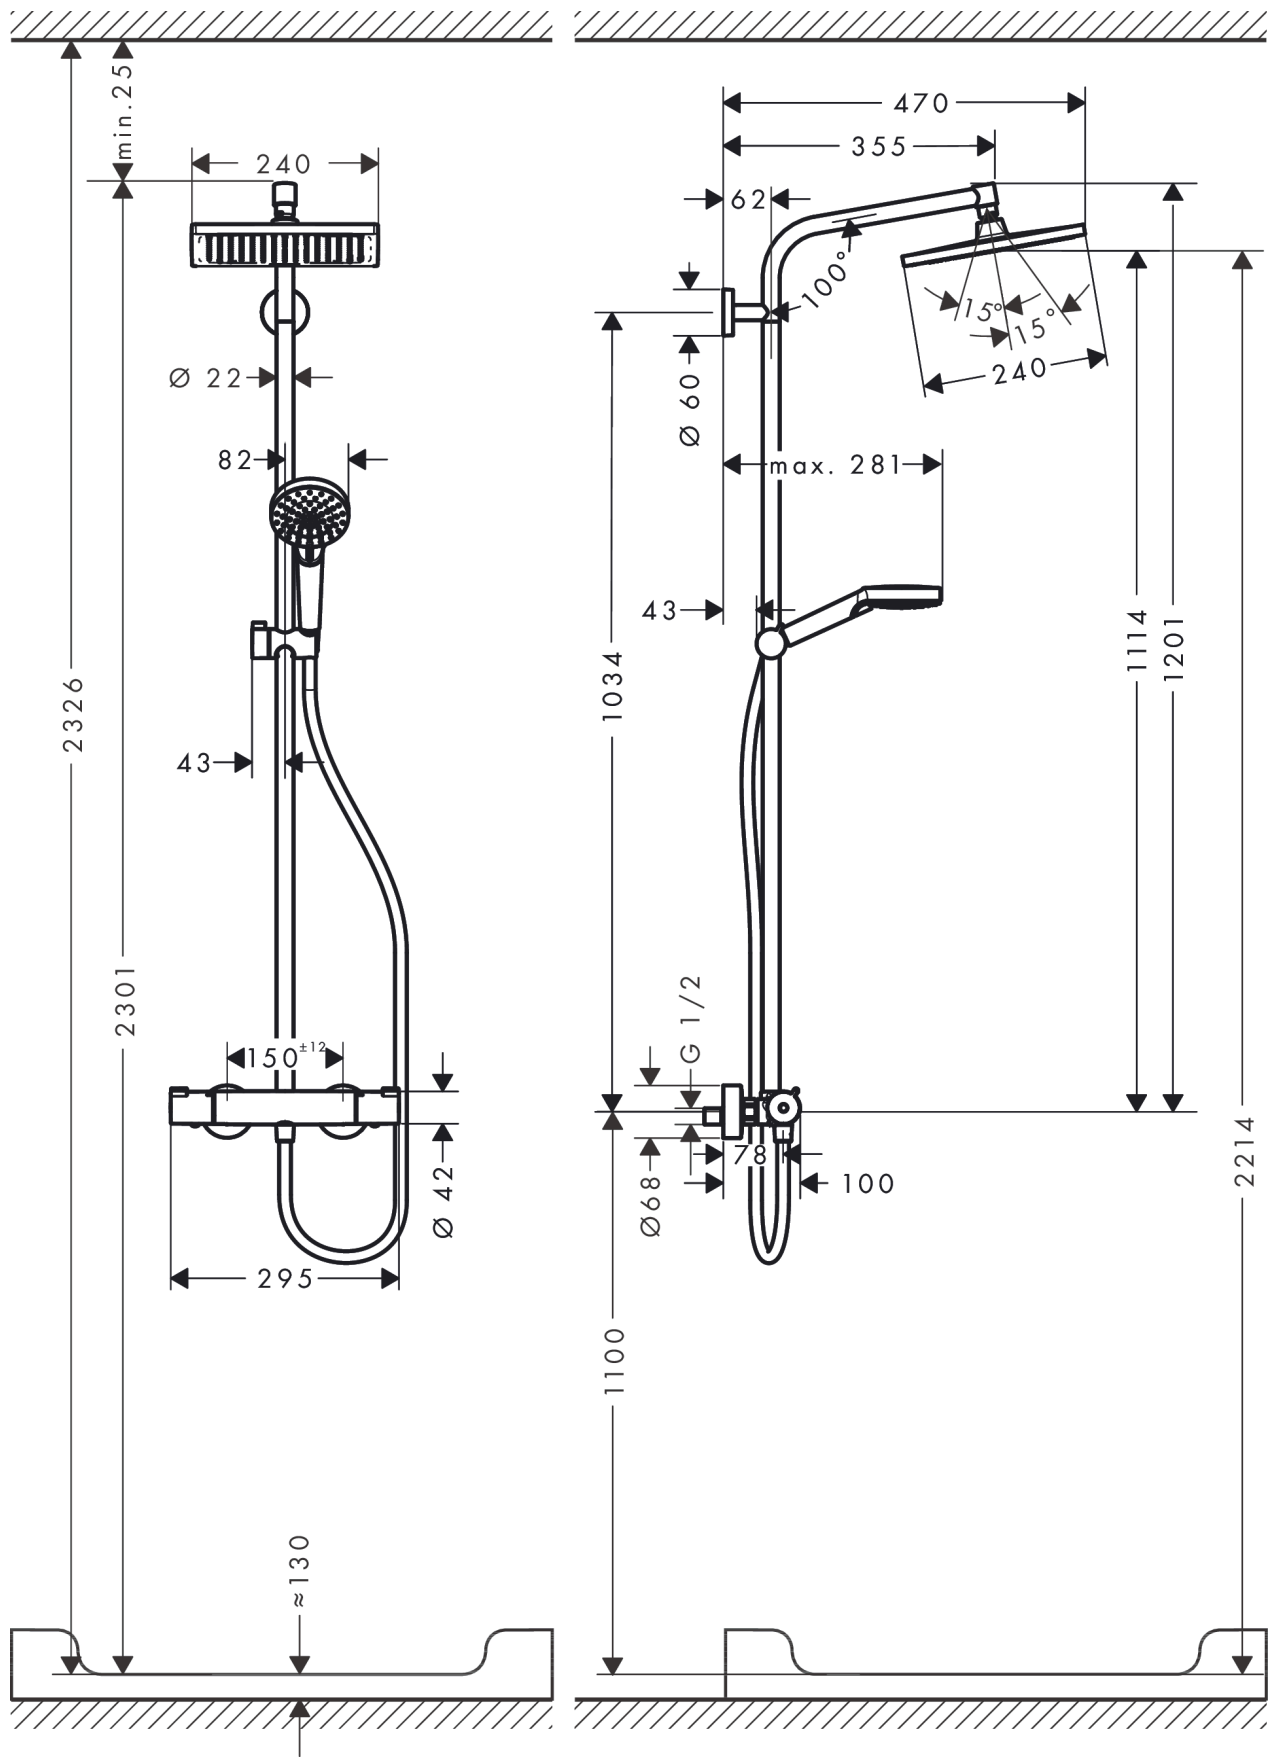

Хромированный Артикульный номер: **27271000****Описание****Характеристики**

- состоит из: верхний душ, ручной душ, термостат для душа, шланг для душа, держатель, душевая штанга
- верхний душ Crometta E 240
- размер головки верхнего душа 240 x 240 мм
- верхний душ струйного типа Rain
- поверхность душевого диска: хром
- расход воды для струи Rain (при 3 бар): 15 л/мин
- ручной душ струйного типа: Rain, IntenseRain
- максимальный объем расхода воды при 3 барах: 15 л/мин
- мин. напор воды: 1,2 бара
- макс. напор воды: 10 бар
- шарнирное соединение: регулируемый угол наклона верхнего душа
- угол наклона держателя для ручного душа регулируется на 45°
- трубу можно укоротить по высоте
- диаметр душевой штанги: 22 мм
- регулируемое по высоте крепление ручного душа
- длина держателя верхнего душа: 350 мм
- Термостат Ecostat 1001 CL
- предохранительная остановка при 40 °C
- регулируемый ограничитель температуры горячей воды
- выходы регулируются поворотной рукояткой
- подходит для проточных водонагревателей
- тип монтажа: наружный монтаж
- соединительная резьба G½
- расстояние до центра 150 мм ± 12 мм
- защита от обратного потока
- длина трубы: 1.201 мм
- 2 функции

Технология

Crometta E

Showerpipe 240 1jet с термостатом

\\041F\\043E\\0432\\0435\\0440\\0445\\043D\\043E\\0441\\0442\\044C:

Хромированный Артикульный номер: **27271000**

Пример монтажа

Crometta E

Showerpipe 240 1jet с термостатом