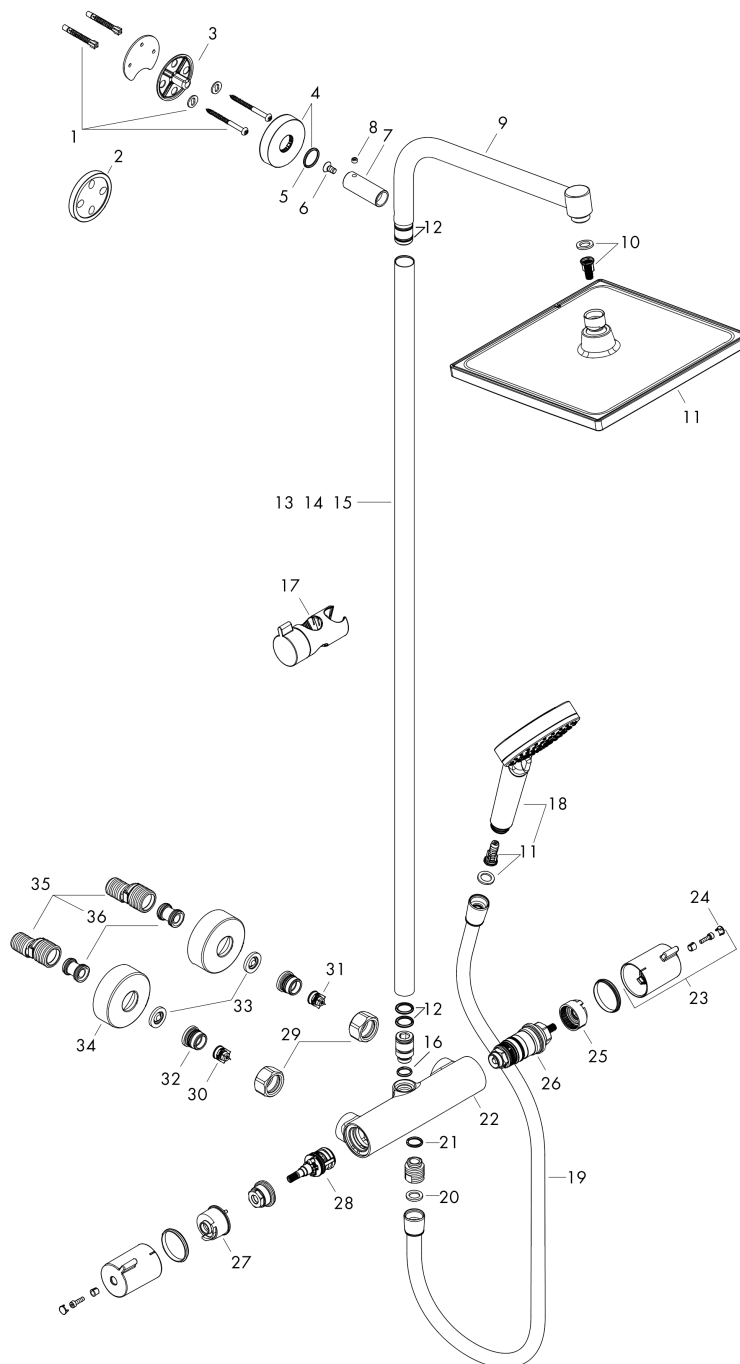

Crometta E

Showerpipe 240 1jet с термостатом

\\041F\\043E\\0432\\0435\\0440\\0445\\043D\\043E\\0441\\0442\\044C:

Хромированный Артикульный номер: **27271000**

Покомпонентное изображение

Год выпуска: >12/21

Crometta E

Showerpipe 240 1jet с термостатом

\\041F\\043E\\0432\\0435\\0440\\0445\\043D\\043E\\0441\\0442\\044C:

Хромированный Артикульный номер: **27271000**

Перечень запасных частей

Год выпуска: >12/21

Позиция	Описание	Артикульный номер	PC	PU
1	mounting set	96179000	-	1
2	tile-matching-disk 7 mm	95239000	-	1
3	wall flange	95688000	-	1
4	escutcheon Ø 60 mm	95692000	-	1
5	O-ring 20x2,5	92602000	-	1
6	screw	92137000	-	1
7	sleeve	92166000	-	1
8	hollow set screw M6x5	98447000	-	1
9	shower arm	93072000	-	1
10	filter insert	97708000	-	1
11	head shower	26726000	-	1
12	O-ring 15x2,5	98131000	-	1
13	pipe 1000 mm	96743000	-	1
14	pipe 1200 mm	95665000	-	1
15	pipe 1450 mm	96770000	-	1
16	O-ring 12x2,25	98382000	-	1
17	support, assy	92366000	-	1
18	handshower	26330400	-	1
19	shower hose Isiflex'B 1,60 m	28276000	-	1
20	seal	98058000	-	1
21	O-ring 14x2	98129000	-	1
22	Thermostat	93352000	-	1
23	handle	92836000	-	1
24	cover cap	95433000	-	1
25	safety set for temperature control	95041000	-	1
26	thermostat cartridge	94282000	-	1
27	stop ring for flow control	98674000	-	1
28	shut off unit with selector	96509000	-	1
29	set of nuts	96157000	-	1
30	non return valve (pressure-resistant up to 2 MPa)	93136000	-	1
31	non return valve	96737000	-	1
32	O-ring 17x1,5	98137000	-	1
33	filter packing	96922000	-	1
34	escutcheon Ø 68 mm	96467000	-	1
35	set of S-unions (±12 mm)	94140000	-	1
36	noise reduction	96429000	-	1