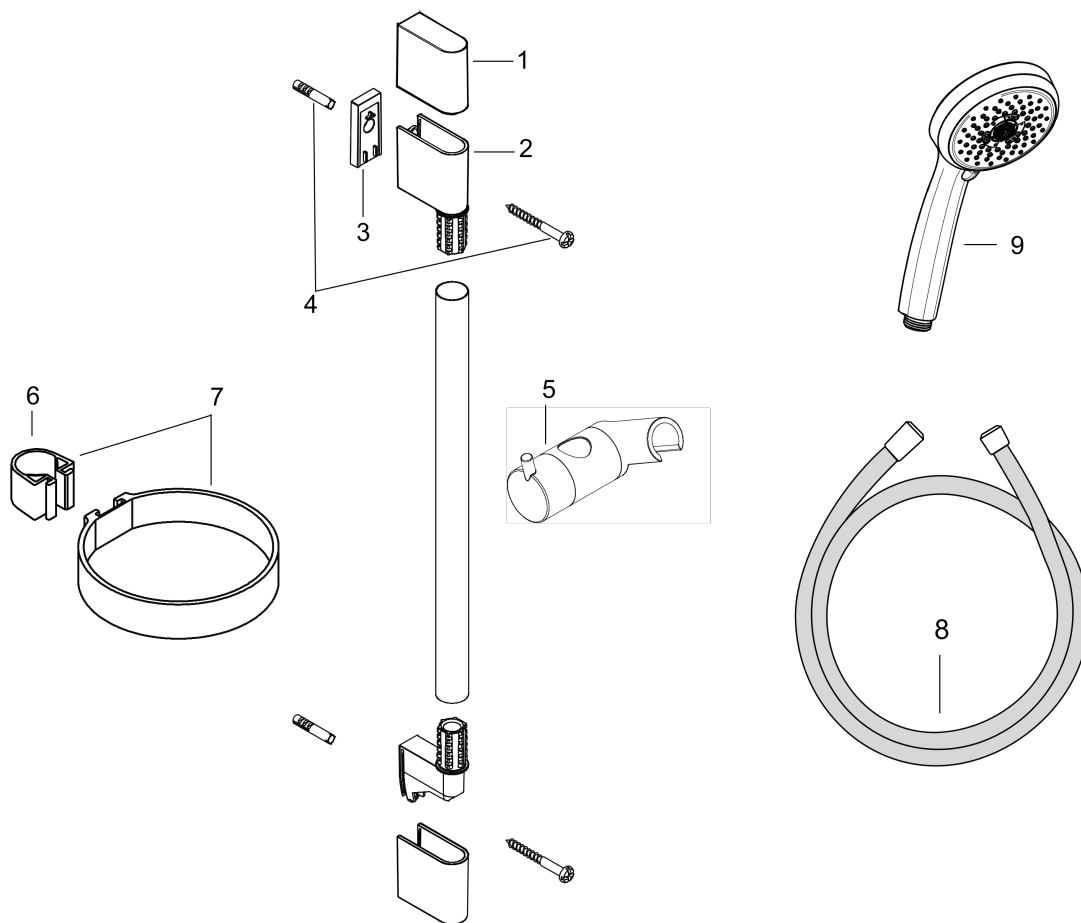

Сroma 100

Душевой набор Multi со штангой 65 см и мыльницей

Хромированный Артикул: **27775000**

Покомпонентное изображение

Год выпуска: >10/06

Сroma 100

Душевой набор Multi со штангой 65 см и мыльницей

Универсальный артикульный номер: 27775000

Хромированный Артикулный номер: 27775000

Перечень запасных частей

Год выпуска: >10/06

Позиция	Описание	Артикульный номер	PC	PU
1	cover set	98738000	-	1
2	wall support	96275000	-	1
3	tile-matching-disk 7 mm	97450000	-	1
4	mounting set	96179000	-	1
5	support, assy	98753000	-	1
6	clip for Casetta, Ø 22 mm	96189000	-	1
7	shelf Casetta	28678000	-	1
8	shower hose Isiflex'B 1,60 m	28276000	-	1
9	handshower	28536000	-	1