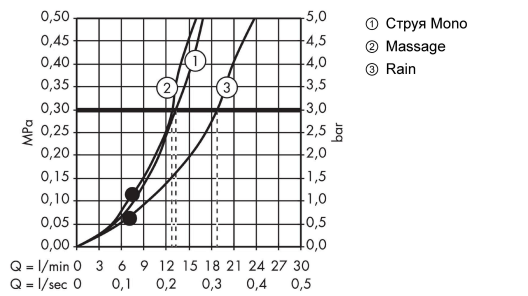

Технология**Продукт****Чертеж**

Сромта 100

Душевой набор Multi со штангой 65 см и мыльницей

№041F№043E№0432№0435№0440№0445№043D№043E№0441№0442№044C:

Хромированный Артикульный номер: 27775000

График расхода воды