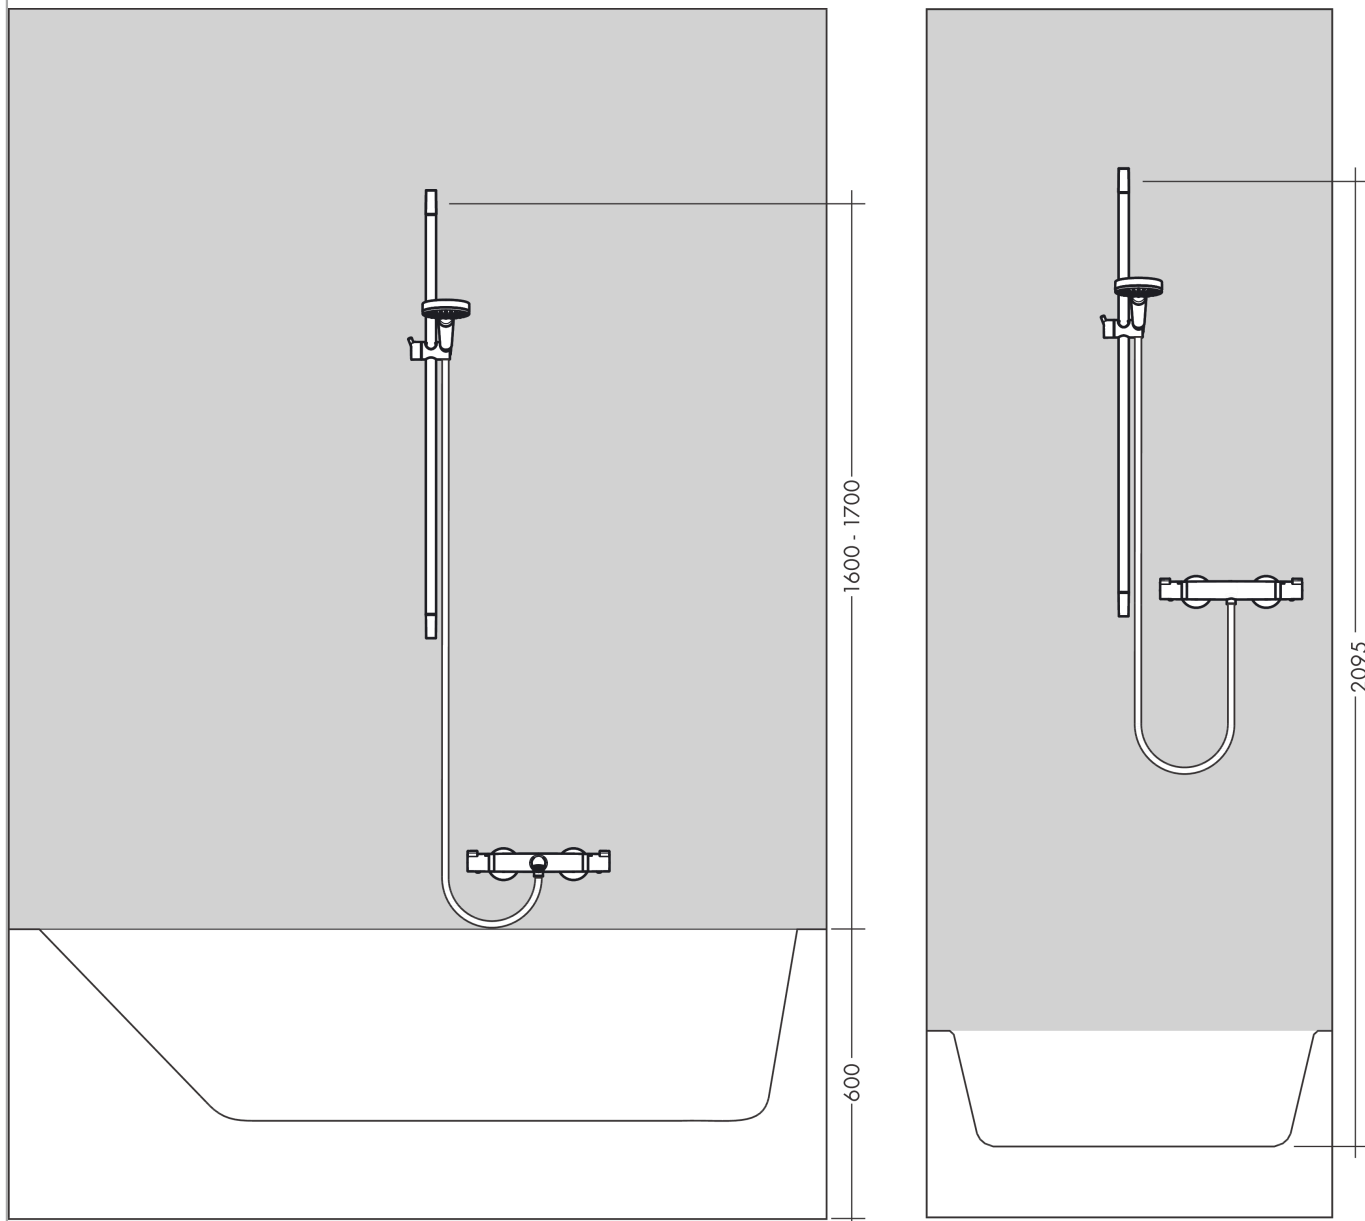

Сroma 100

Душевой набор Multi со штангой 65 см и мыльницей

Универсальный артикульный номер: 27775000

Хромированный Артикульный номер: **27775000**

Пример монтажа