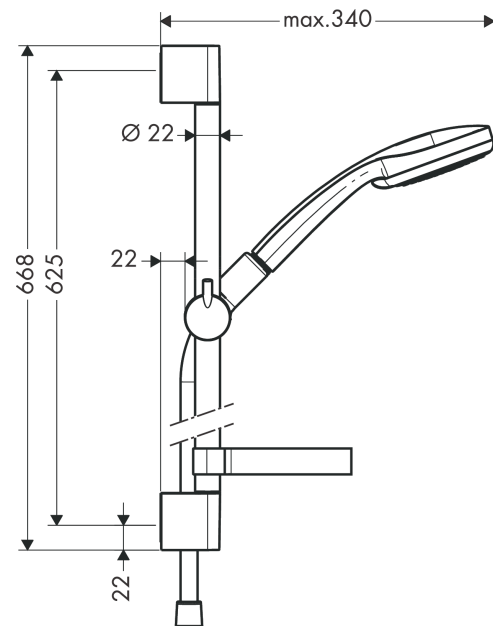

Сroma 100**Душевой набор Multi со штангой 65 см и мыльницей**

\\041F\\u043E\\u0432\\u0435\\u0440\\u0445\\u043D\\u043E\\u0441\\u0442\\u044C:

Хромированный Артикульный номер: **27775000**

**Описание****Характеристики**

- состоит из: ручной душ, душевая штанга, шланг для душа, держатель, мыльница
- размер головки душа: 100 мм
- тип струи: Rain, MonoRain, массажная струя
- переключение типов струи с помощью вращающегося душевого диска
- держатель для ручного душа регулируется в положении 90°, поворачивается влево и вправо, вверх и вниз
- максимальный объем расхода воды при 3 барах: 19 л/мин
- настенный монтаж: винтовое крепление
- настенные держатели из пластика
- профильная труба: круглые
- длина трубы: 668 мм
- диаметр душевой штанги: 22 мм
- дистанция сверления 625 мм
- шарнирный соединитель предотвращает спутывание шланга

Технология**Продукт****Чертеж**

Сромта 100

Душевой набор Multi со штангой 65 см и мыльницей

№041F№043E№0432№0435№0440№0445№043D№043E№0441№0442№044C:

Хромированный Артикульный номер: 27775000

График расхода воды

Расход измерен практически с помощью соответствующей арматуры (термостат/смеситель/скрытый клапан).

Сroma 100

Душевой набор Multi со штангой 65 см и мыльницей

Универсальный артикульный номер: 27775000

Хромированный Артикульный номер: **27775000**