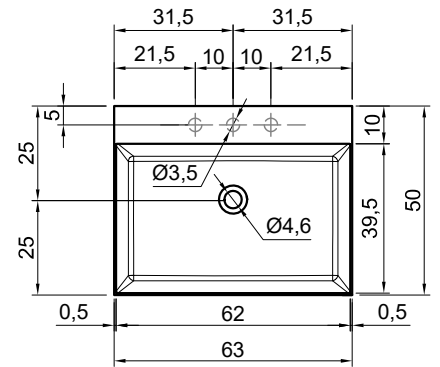

## GESTOMOOD

Articolo: **GESTOMOOD63**

Materiale: Flumood / Colormood

Troppopieno: NO

Peso lordo: kg 12 ca.

Peso netto: kg 10 ca.

Dimensione imballo: cm 79 x 60 x 19

**Descrizione:** Lavabo rettangolare sopra piano o da parete in Flumood bianco o colorato, completo di piletta con scarico libero e raccordo per sifone

Article: **GESTOMOOD63**

Material: Flumood / Colormood

Overflow: NO

Gross weight: kg 12 ca.

Net weight: kg 10 ca.

Packing dimensions: cm 79 x 60 x 19

**Description:** Rectangular top mount or wall mount white or colored Flumood sink complete with drain pipe fitting and open plug.

\* **Optional**  
Troppopieno - Overflow

posizione troppopieno / overflow position

schema d'installazione lavabi e rubinetteria / sinks and taps installation layout