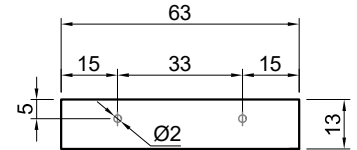

## GESTOMOOD

Articolo: **GESTOMOOD63**

Materiale: Flumood / Colormood

Troppopieno: NO

Peso lordo: kg 12 ca.

Peso netto: kg 10 ca.

Dimensione imballo: cm 79 x 60 x 19

**Descrizione:** Lavabo rettangolare sopra piano o da parete in Flumood bianco o colorato, completo di piletta con scarico libero e raccordo per sifone

Article: **GESTOMOOD63**

Material: Flumood / Colormood

Overflow: NO

Gross weight: kg 12 ca.

Net weight: kg 10 ca.

Packing dimensions: cm 79 x 60 x 19

**Description:** Rectangular top mount or wall mount white or colored Flumood sink complete with drain pipe fitting and open plug.

\* **Optional**  
Troppopieno - Overflow

posizione troppopieno / overflow position

schema d'installazione lavabi e rubinetteria / sinks and taps installation layout