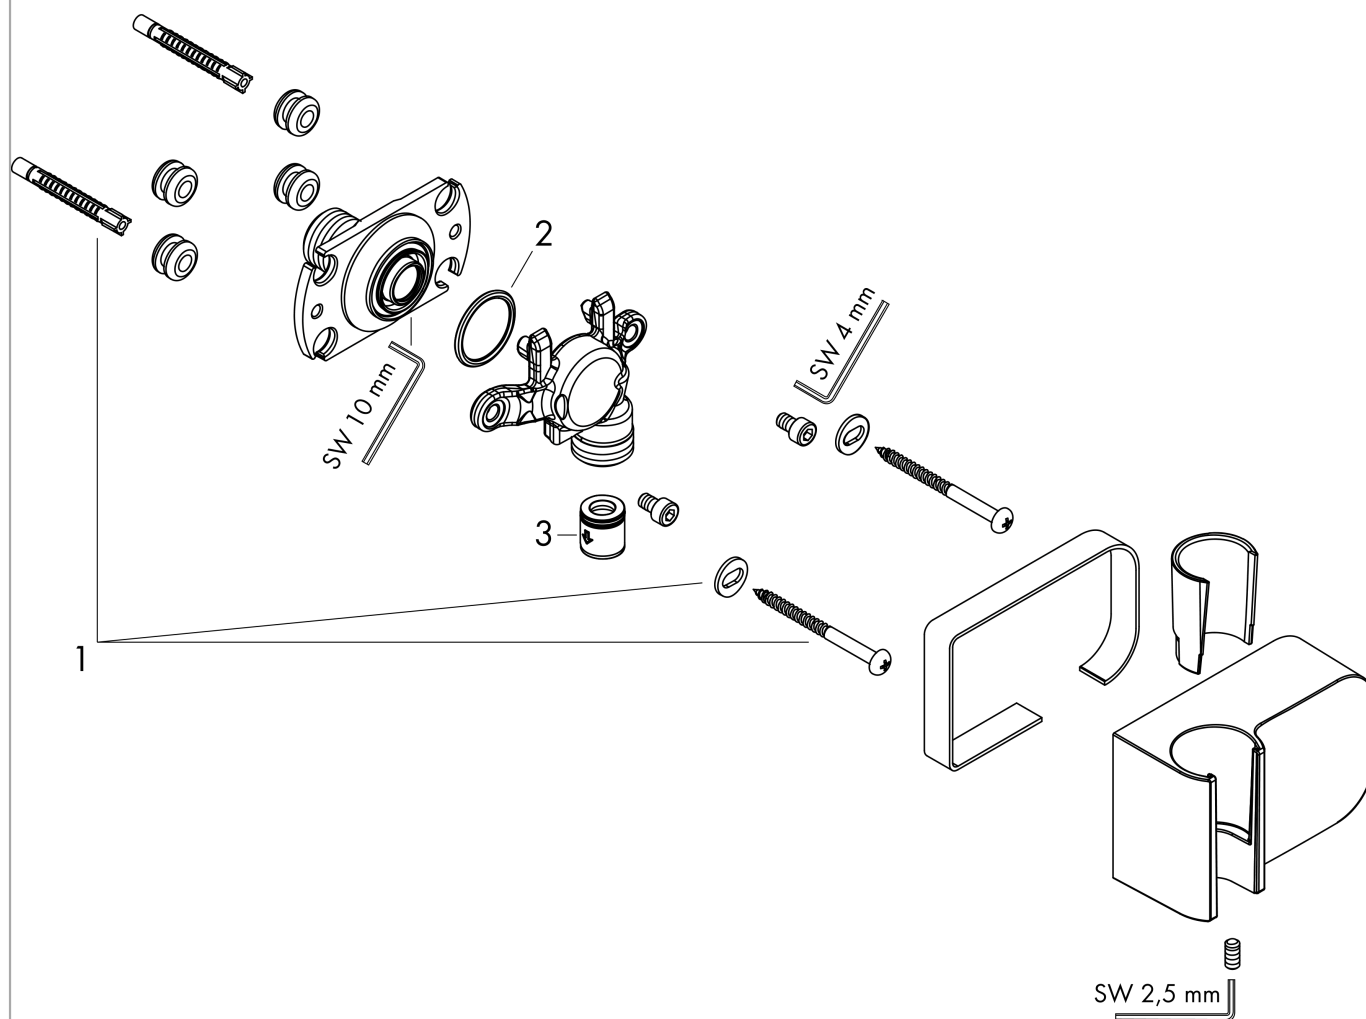

AXOR One

Porter-набор

\u041F\u043E\u0432\u0435\u0440\u043D\u043E\u0435 \u0438\u043C\u0438\u0442\u0430\u0446\u0438\u043E\u043D\u043D\u043E\u0435 \u0437\u043E\u043B\u043E \u0410\u0440\u0442\u0438\u043A\u044E\u043B\u044C\u043D\u044B\u0439 \u043D\u043E\u043C\u0435\u0440: **45723990**

Покомпонентное изображение

Год выпуска: >11/16

AXOR One

Porter-набор

\u041F\u043E\u0432\u0435\u0440\u043D\u044D\u043D\u043E\u0435 \u0418\u043C\u0438\u0442\u0430\u0446\u0438\u044F
полированного золота Артикульный номер: **45723990**

Перечень запасных частей

Год выпуска: >11/16

Позиция	Артикульный номер	PC	PU
1 mounting set	96179000	-	1
2 O-Ring 22x2	98185000	-	1
3 set of non return valves DW 15	94074000	-	1