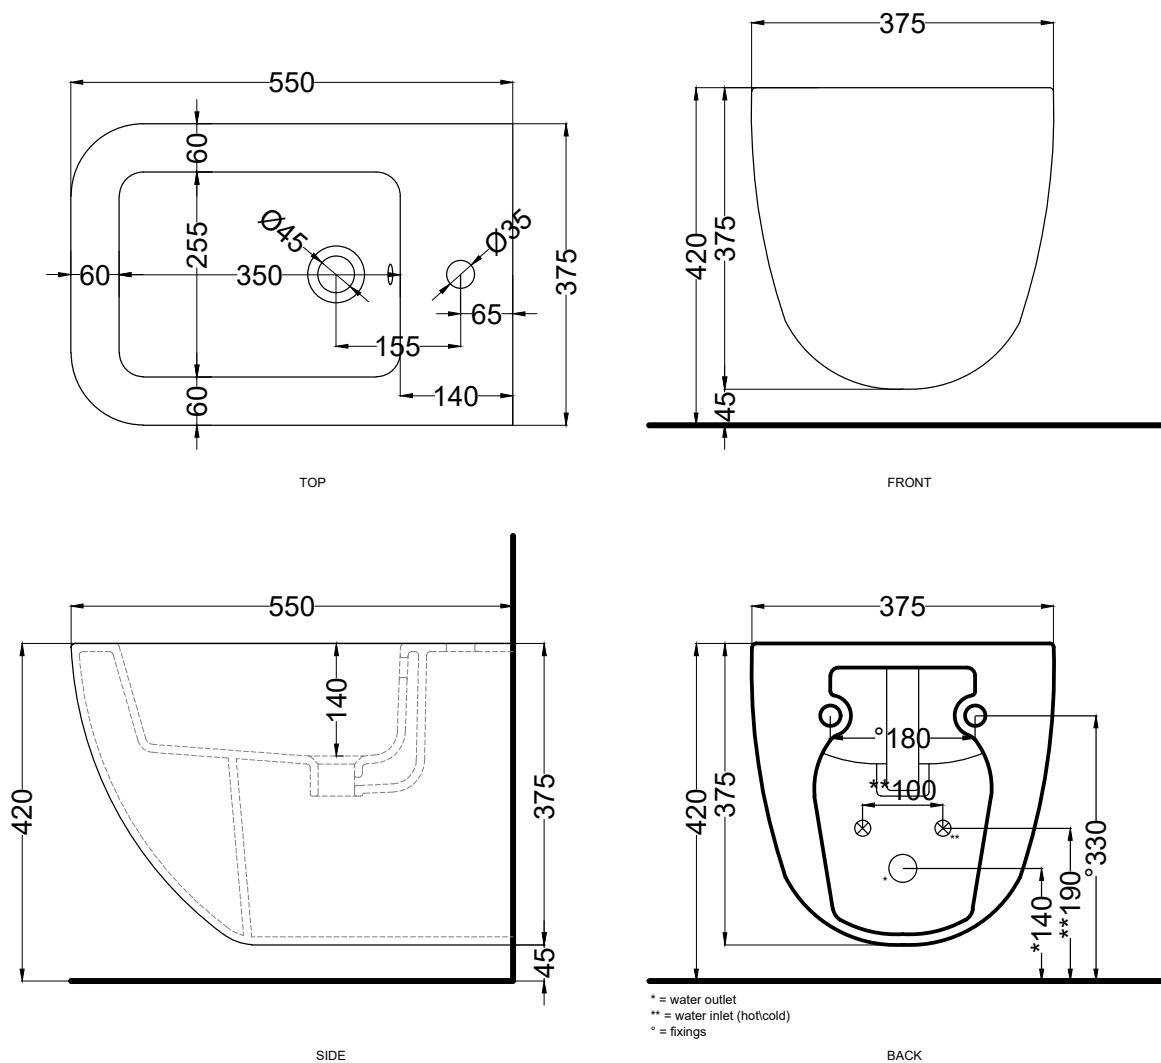

PIL01CM - Piletta universale click-clack CEMENTO con coperchio in ceramica / Universal click-clack drain in CEMENTO with ceramic lid

508 - staffa di fissaggio universale per wc e bidet sospesi/universal fixing brackets for wall-hung wc/bidet

DoP No. 14528.01

Maggio 2024

ATTENZIONE: Superfici, pesi e misure riportate possono presentare leggere differenze rispetto ai pezzi reali, in considerazione e accordo delle caratteristiche di tolleranza intrinseche del materiale ceramico e del suo processo produttivo. L'azienda si riserva di cambiare schede tecniche e caratteristiche di funzionamento degli articoli in ogni momento e senza necessità di preavviso.