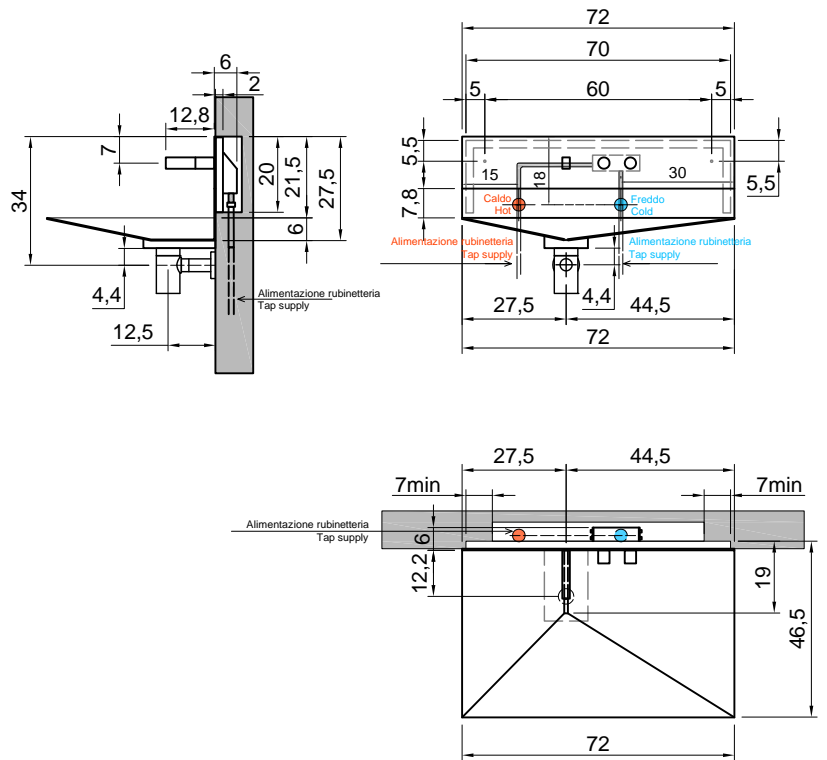

LAVANDINO

Articolo: LAVANDINO + MICRO
Materiale: Acciaio Inox
Troppopieno: NO
Peso lordo: kg 22 ca.
Peso netto: kg 18 ca.
Dimensione imballo: cm 80 x 41 x 60

Descrizione: Lavabo rettangolare da parete in acciaio inox completo di rubinetteria, scarico libero e raccordo per sifone.

Article: LAVANDINO + MICRO
Material: Stainless Steel
Overflow: NO
Gross weight: kg 22 ca.
Net weight: kg 18 ca.
Packing dimensions: cm 80 x 41 x 60

Description: Rectangular wall mount Stainless Steel sink, complete with tap, drain pipe fitting and open plug.

LAVANDINO

Articolo: LAVANDINO
Materiale: Acciaio Inox
Troppopieno: NO
Peso lordo: kg 22 ca.
Peso netto: kg 18 ca.
Dimensione imballo: cm 80 x 41 x 60

Descrizione: Lavabo rettangolare da parete in acciaio inox completo di rubinetteria, scarico libero e raccordo per sifone.

Article: LAVANDINO
Material: Stainless Steel
Overflow: NO
Gross weight: kg 22 ca.
Net weight: kg 18 ca.
Packing dimensions: cm 80 x 41 x 60

Description: Rectangular wall mount Stainless Steel sink, complete with tap, drain pipe fitting and open plug.