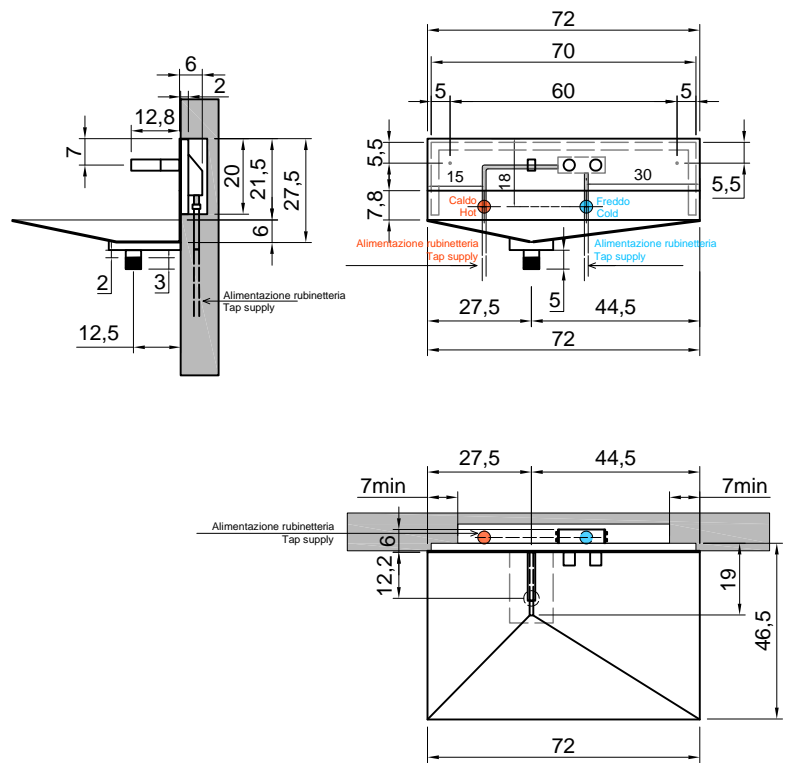

LAVANDINO

Articolo: LAVANDINO + MICRO
Materiale: Acciaio Inox
Troppopieno: NO
Peso lordo: kg 22 ca.
Peso netto: kg 18 ca.
Dimensione imballo: cm 80 x 41 x 60

Descrizione: Lavabo rettangolare da parete in acciaio inox completo di rubinetteria, scarico libero e raccordo per sifone.

Article: LAVANDINO + MICRO
Material: Stainless Steel
Overflow: NO
Gross weight: kg 22 ca.
Net weight: kg 18 ca.
Packing dimensions: cm 80 x 41 x 60

Description: Rectangular wall mount Stainless Steel sink, complete with tap, drain pipe fitting and open plug.

LAVANDINO

Articolo: LAVANDINO
Materiale: Acciaio Inox
Troppopieno: NO
Peso lordo: kg 22 ca.
Peso netto: kg 18 ca.
Dimensione imballo: cm 80 x 41 x 60

Descrizione: Lavabo rettangolare da parete in acciaio inox completo di rubinetteria, scarico libero e raccordo per sifone.

Article: LAVANDINO
Material: Stainless Steel
Overflow: NO
Gross weight: kg 22 ca.
Net weight: kg 18 ca.
Packing dimensions: cm 80 x 41 x 60

Description: Rectangular wall mount Stainless Steel sink, complete with tap, drain pipe fitting and open plug.