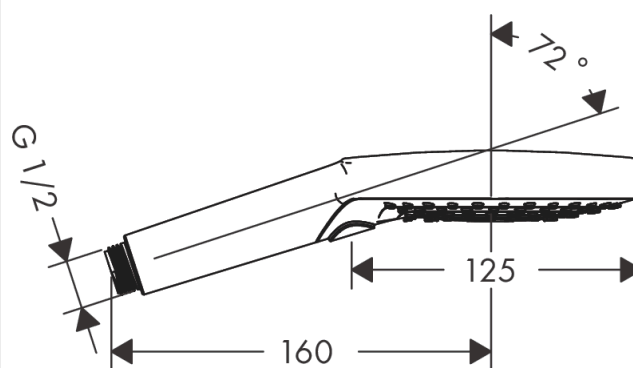

AXOR ShowerSolutions

Ручной душ 120 3jet

Артикул: 2605000

Хромированный Артикульный номер: **2605000**

Характеристики

- размер головки душа: 125 мм
- тип струи: Rain, RainAir, WhirlAir
- удобный выбор струи с помощью кнопки Select
- максимальный объем расхода воды при 3 барах: 15 л/мин
- промываемое сетчатое уплотнение
- соединительная резьба G $\frac{1}{2}$
- подходит для проточных водонагревателей

Технология

Продукт

Чертеж