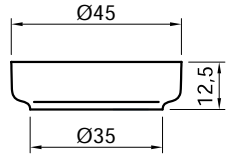

## BOLOMOOD

Articolo: **BOLOMOOD45**

Materiale: Flumood / Colormood

Troppo pieno: NO

Peso lordo: kg 9,5 ca.

Peso netto: kg 7 ca.

Dimensione imballo: cm 52 x 52 x 20

**Descrizione:** Lavabo tondo sopra piano in Flumood completo di piletta con scarico libero e raccordo per sifone.

Article: **BOLOMOOD45**

Material: Flumood / Colormood

Overflow: NO

Gross weight: kg 9,5 ca.

Net weight: kg 7 ca.

Packing dimensions: cm 52 x 52 x 20

**Description:** Round top mount Flumood sink complete with drain pipe fitting and open plug.

### schema d'installazione lavabi e rubinetteria / sinks and taps installation layout