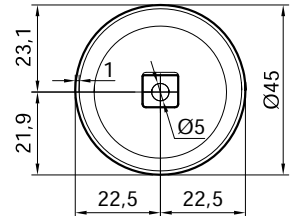

## BOLOMOOD

Articolo: **BOLOMOOD45**

Materiale: Flumood / Colormood

Troppo pieno: NO

Peso lordo: kg 9,5 ca.

Peso netto: kg 7 ca.

Dimensione imballo: cm 52 x 52 x 20

**Descrizione:** Lavabo tondo sopra piano in Flumood completo di piletta con scarico libero e raccordo per sifone.

Article: **BOLOMOOD45**

Material: Flumood / Colormood

Overflow: NO

Gross weight: kg 9,5 ca.

Net weight: kg 7 ca.

Packing dimensions: cm 52 x 52 x 20

**Description:** Round top mount Flumood sink complete with drain pipe fitting and open plug.

### schema d'installazione lavabi e rubinetteria / sinks and taps installation layout