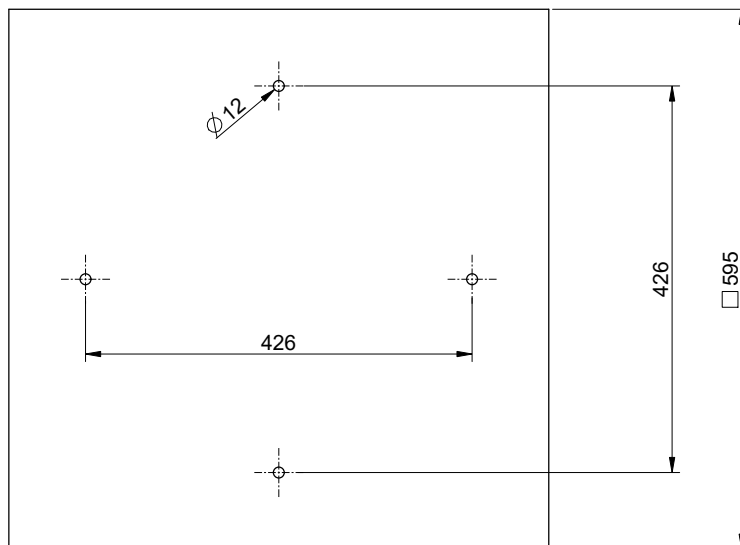

12V DC

COVER NOT INCLUDED

**GESSI**

**AFILO 57509**

SOFFIONE 500X500 INCASSO MULTIFUNZIONE COLOUR

Formato **A4**

Dis.: GPF575090000G000

Gessi S.p.A. Parco Gessi, 13037 Serravalle Sesia (Vercelli) Italy Tel. 0039 0163 454111 Fax. 0039 0163 453150 www.gessi.com e-mail: gessi@gessi.it