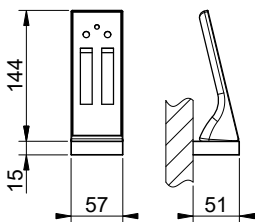

12V DC

COVER NOT INCLUDED

**GESSI**

**AFILO 57509**

SOFFIONE 500X500 INCASSO MULTIFUNZIONE COLOUR

Formato **A4**

Dis.: GPF575090000G000

Gessi S.p.A. Parco Gessi, 13037 Serravalle Sesia (Vercelli) Italy Tel. 0039 0163 454111 Fax. 0039 0163 453150 www.gessi.com e-mail: gessi@gessi.it