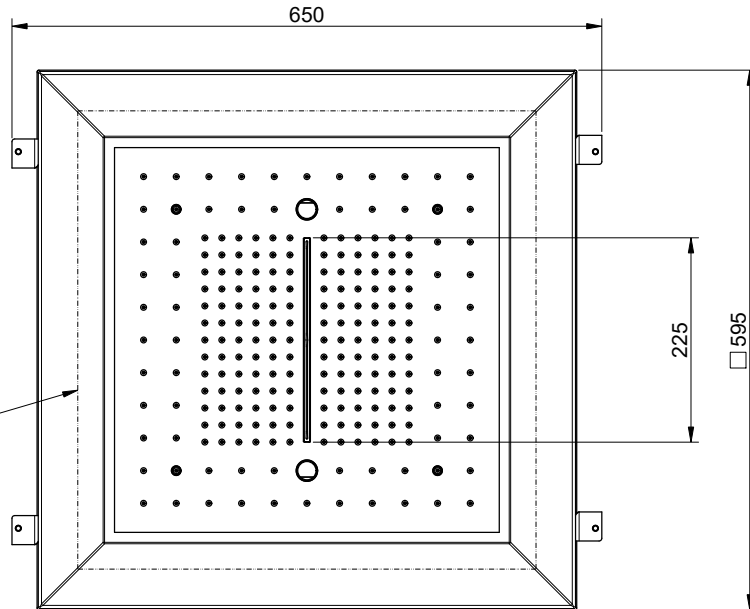

12V DC

COVER NOT INCLUDED

**GESSI**

**AFILO 57509**

SOFFIONE 500X500 INCASSO MULTIFUNZIONE COLOUR

Formato **A4**

Dis.: GPF575090000G000

Gessi S.p.A. Parco Gessi, 13037 Serravalle Sesia (Vercelli) Italy Tel. 0039 0163 454111 Fax. 0039 0163 453150 www.gessi.com e-mail: gessi@gessi.it