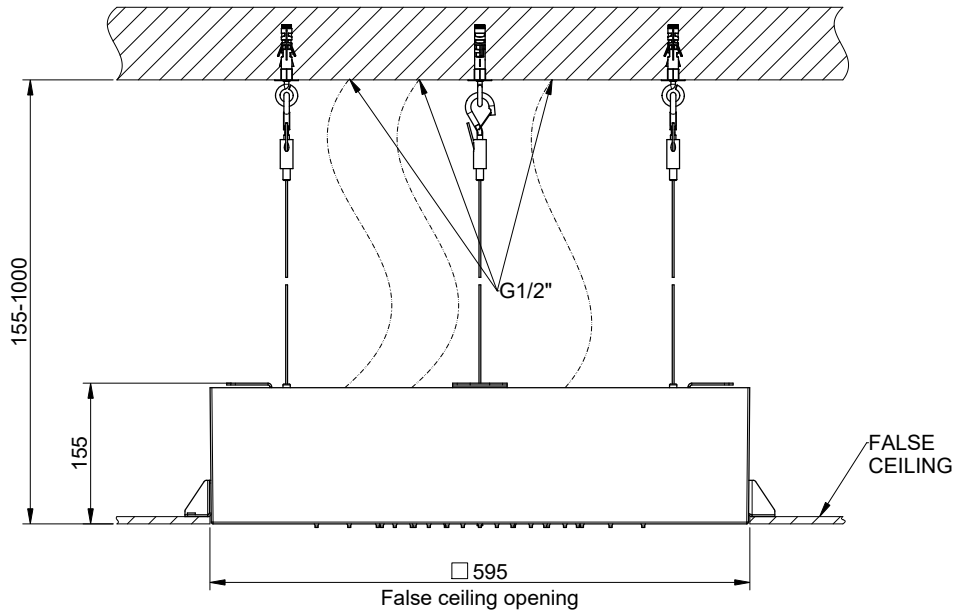

12V DC

COVER NOT INCLUDED

**GESSI**

**AFILO 57509**

SOFFIONE 500X500 INCASSO MULTIFUNZIONE COLOUR

Formato **A4**

Dis.: GPF575090000G000

Gessi S.p.A. Parco Gessi, 13037 Serravalle Sesia (Vercelli) Italy Tel. 0039 0163 454111 Fax. 0039 0163 453150 www.gessi.com e-mail: gessi@gessi.it