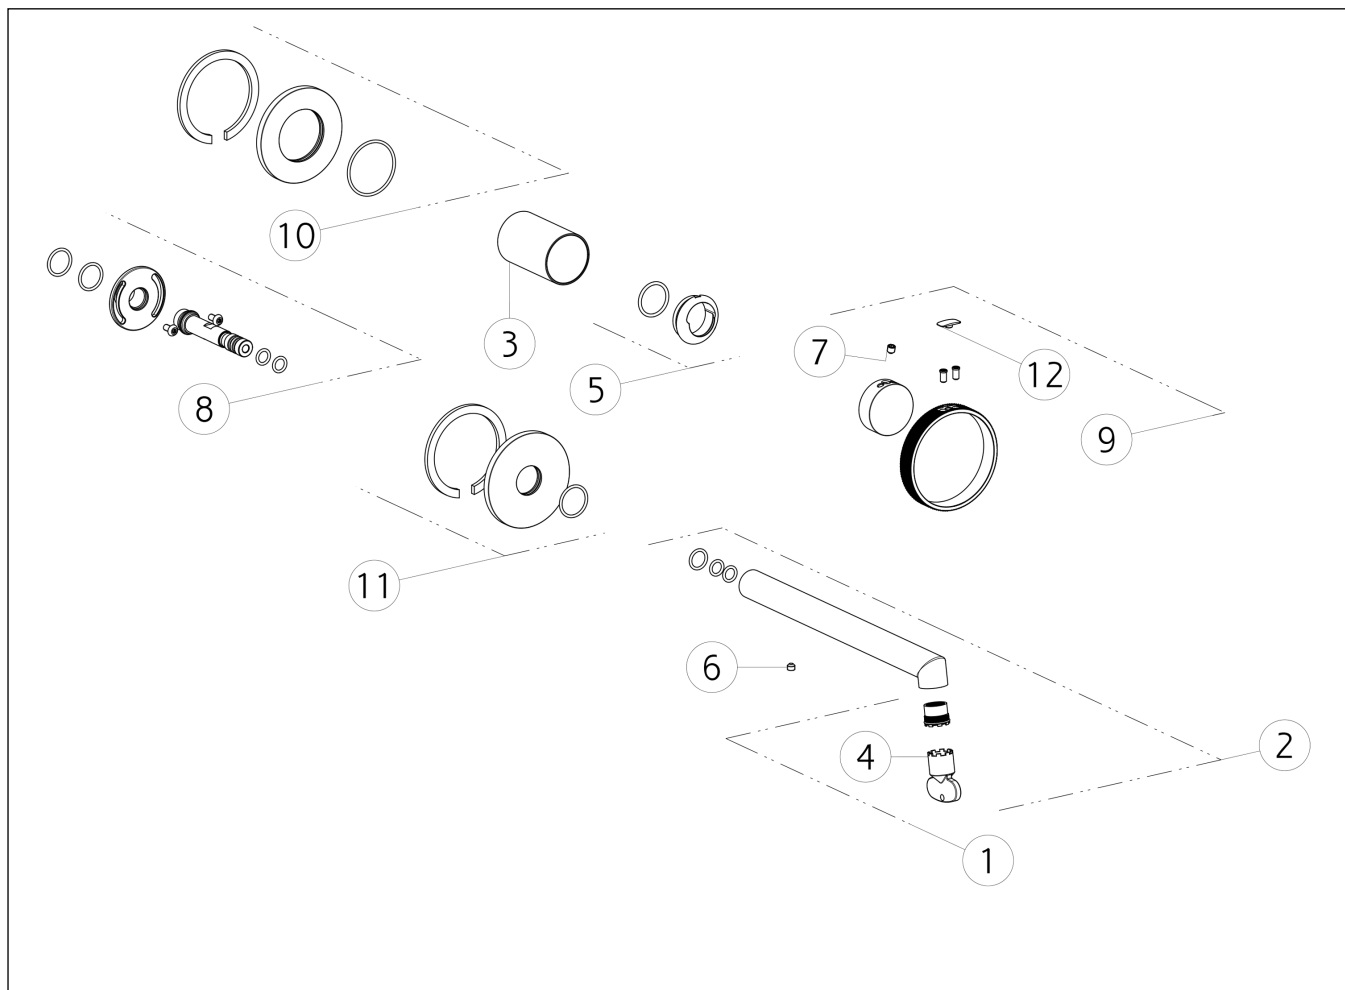

**GESSI®****63383**

GPF633830G001G000

data di validità/validity date  
≥ 1/2021**ANELLO**

Parte esterna Miscelatore Lavabo a parete bocca lunga senza scarico  
 External parts wall-mounted basin mixer, long spout, without waste

N°	Code	Descrizione	Description
1	SP01608	AERATORE	AERATOR
2	SP03271	BOCCA COMPLETA	COMPLETE SPOUT
3	SP03269	BOCCOLA IN FINITURA	FINISHING BUSHING
4	SP00504	CHIAVE	SPECIAL TOOL
5	SP03266	COPRIGHIERA	FINISHING RING NUT
6	SP00137	GRANO	SCREW
7	SP00610	GRANO	SCREW
8	SP03272	INNESTO	JOINT
9	SP03164	MANIGLIA	HANDLE
10	SP03156	ROSONE	COVER
11	SP03213	ROSONE	COVER
12	SP03180	TAPPINO COPRI GRANO	SCREW COVER