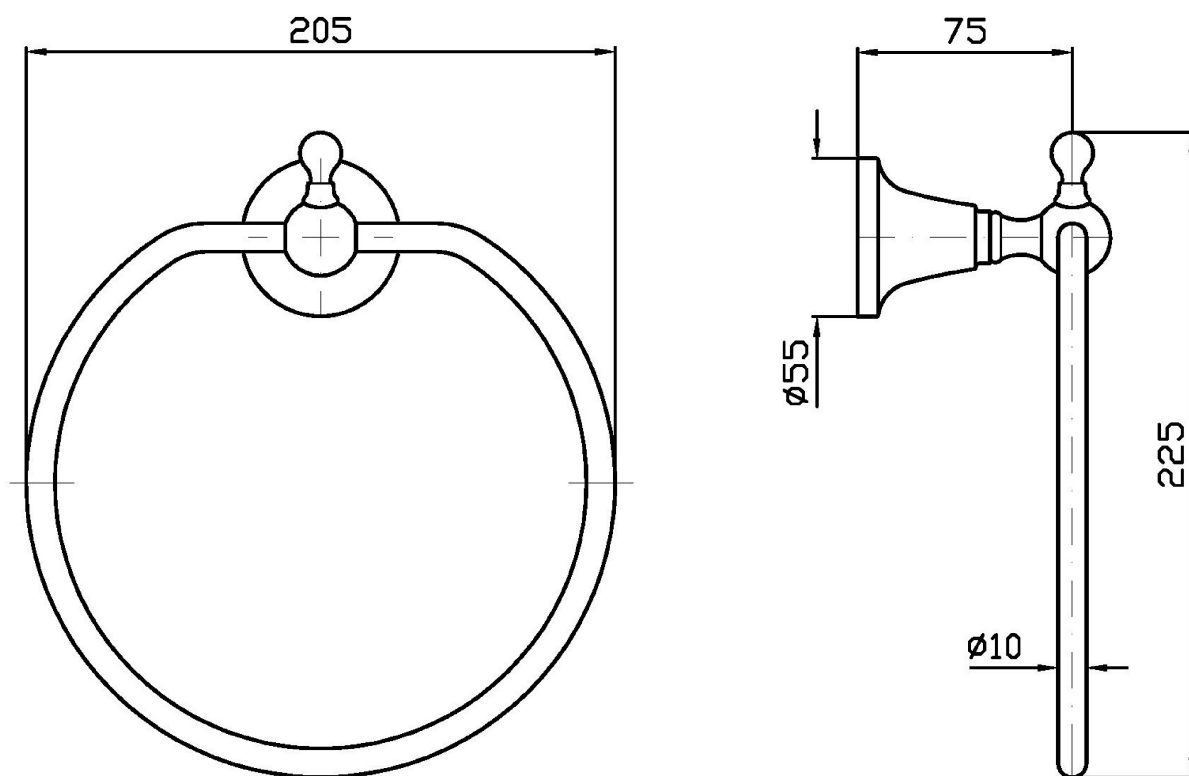

Marchio / Brand ZUCCHETTI

Classe / Class ACC

AGORÀ

ZAD425

Porta salviette ad anello / Ring towel holder.

Porta salviette ad anello

Ring towel holder.

Finiture / Finishes

AGORÀ

ZAD425

Disegno Complessivo / Overall Drawing

Note / Notes

AGORÀ

ZAD425

Pesi e Misure / Weights and Sizes

Peso (Kg) Weight (lb)	0,70 (Kg)	1,54 (lb)
Volume test (dc3) - (in3)	4,11 (dc3)	250,81 (in3)
h (mm) - (in)	70,00 (mm)	2,76 (in)
L1 (mm) - (in)	210,00 (mm)	8,27 (in)
L2 (mm) - (in)	280,00 (mm)	11,02 (in)