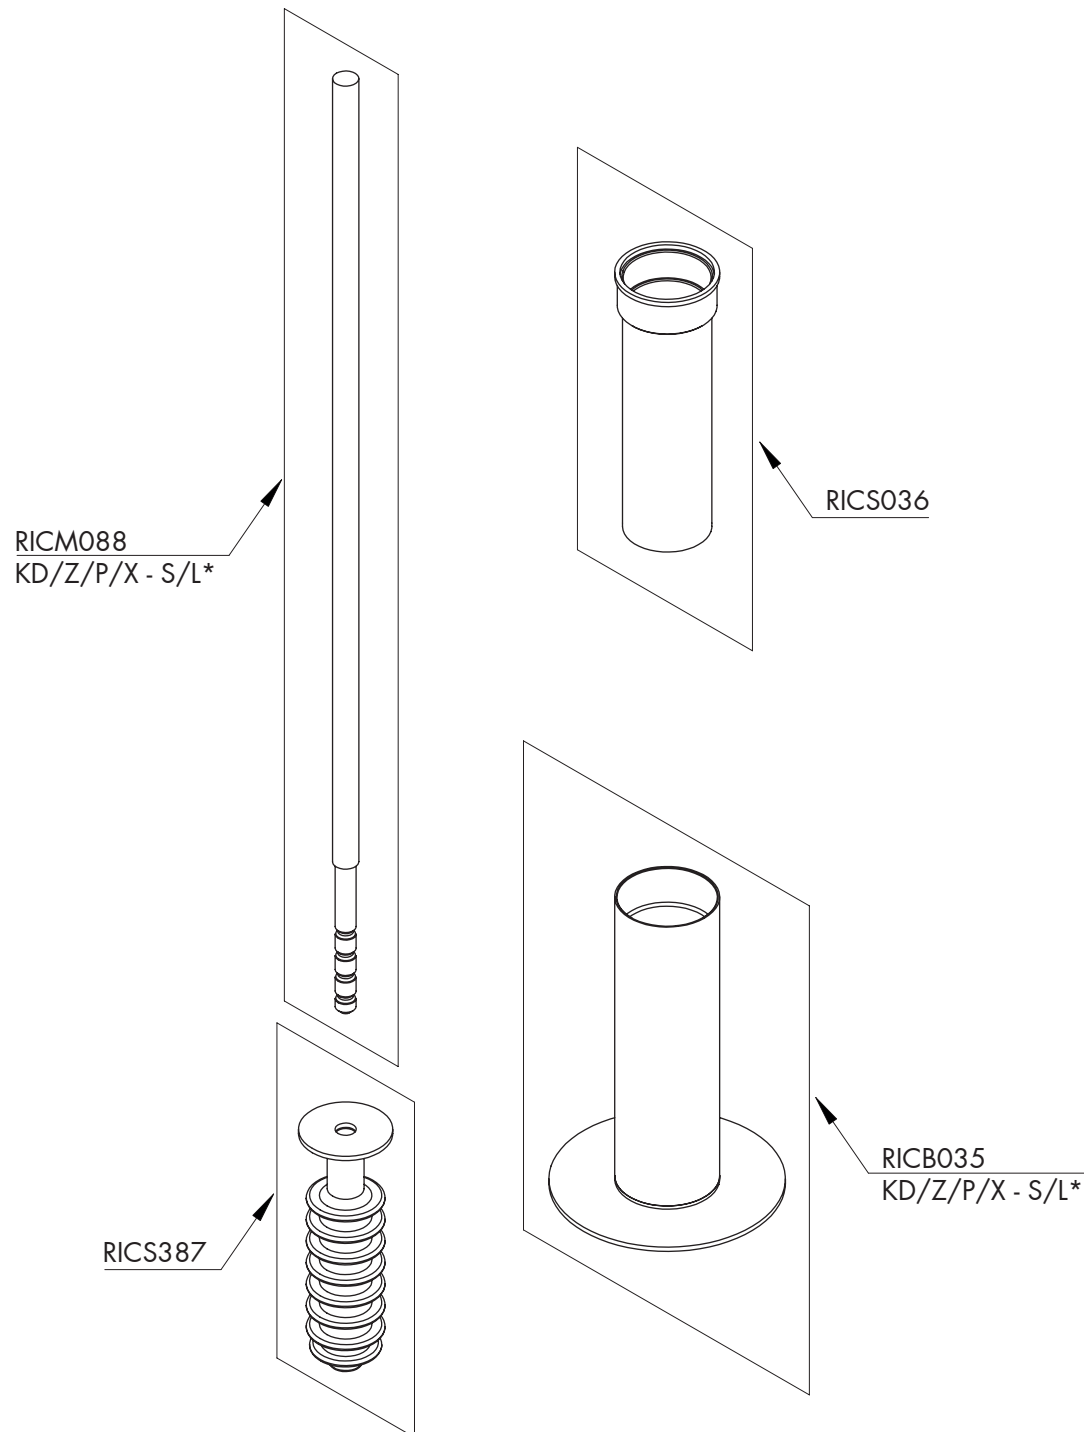

RICAMBI / SPARE PARTS

RICB035	Carter / Carter
RICM088	Maniglia / Handle
RICS036	Bicchiere in Delrin® per portascopino <i>Delrin® toilet brush head cup</i>
RICS387	Testa scopino / Toilet brush head

Conservare gli strumenti inclusi nel prodotto e utilizzati per l'installazione perché riutilizzabili per i ricambi.