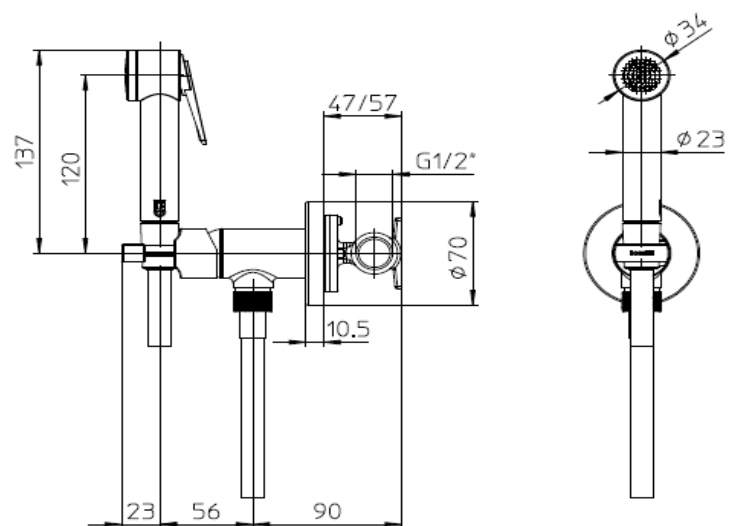

BOSSINI

HIGH QUALITY SHOWER SYSTEMS

SCHEDA TECNICA - TECHNICAL SHEET

16/12/2022

Rev: 0

Codice - Code:

E34003
PALOMA-FLAT single lever mixer
set

Descrizione - Description:

механический смеситель с лейкой из АБС PALOMA-FLAT и шлангом Cromolux 125 см

Immagine Prodotto - Product Image

Disegni - Drawings

Grafico di portata - Flow rate diagram

	no reg.
0	0,0
0,5	3,9
1	5,7
1,5	6,9
2	8,0
2,5	8,9
3	9,7
3,5	10,6
4	11,4
4,5	12,2
5	12,6
pressione bar	portata L/min

**PORTATA MINIMA
CONSIGLIATA:
10 L/min**

Caratteristiche idrauliche - Hydraulic features

	Pressione Pressure	Portata Flow rate
min	1 bar	5,7 L/min
max	5 bar	12,6 L/min
Portata minima consigliata per buon funzionamento Recommended minimum flow-rate for optimal performance		10 L/min