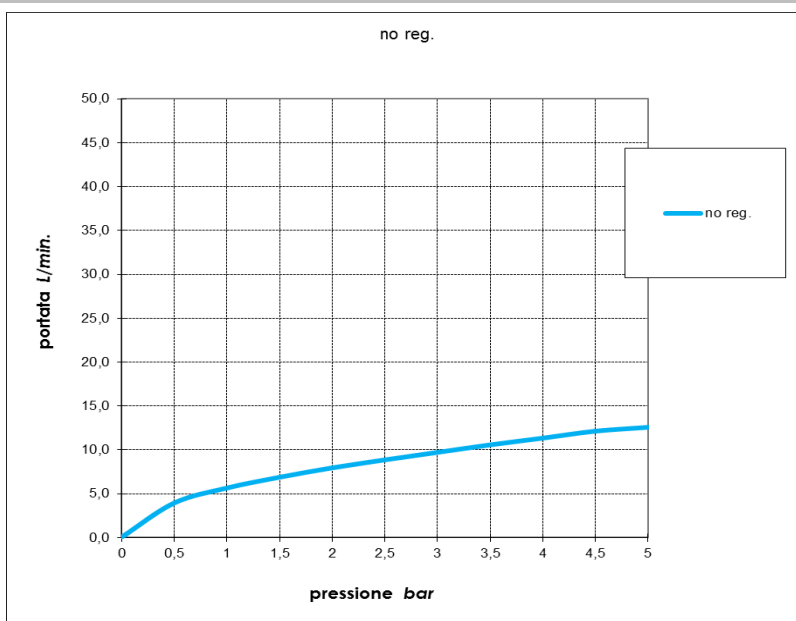

механический смеситель с лейкой из АБС PALOMA-FLAT и шлангом Cromolux 125 см

Immagine Prodotto - Product Image

Disegni - Drawings

Grafico di portata - Flow rate diagram

	no reg.
0	0,0
0,5	3,9
1	5,7
1,5	6,9
2	8,0
2,5	8,9
3	9,7
3,5	10,6
4	11,4
4,5	12,2
5	12,6
pressione bar	portata L/min

**PORTATA MINIMA
CONSIGLIATA:
10 L/min**

Caratteristiche idrauliche - Hydraulic features

	Pressione Pressure	Portata Flow rate
min	1 bar	5,7 L/min
max	5 bar	12,6 L/min
Portata minima consigliata per buon funzionamento Recommended minimum flow-rate for optimal performance		10 L/min