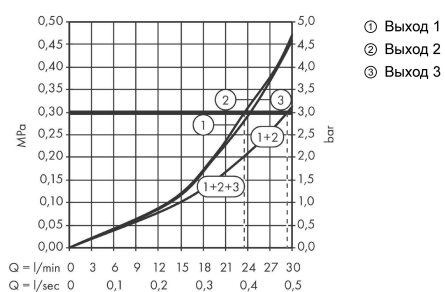

График расхода воды