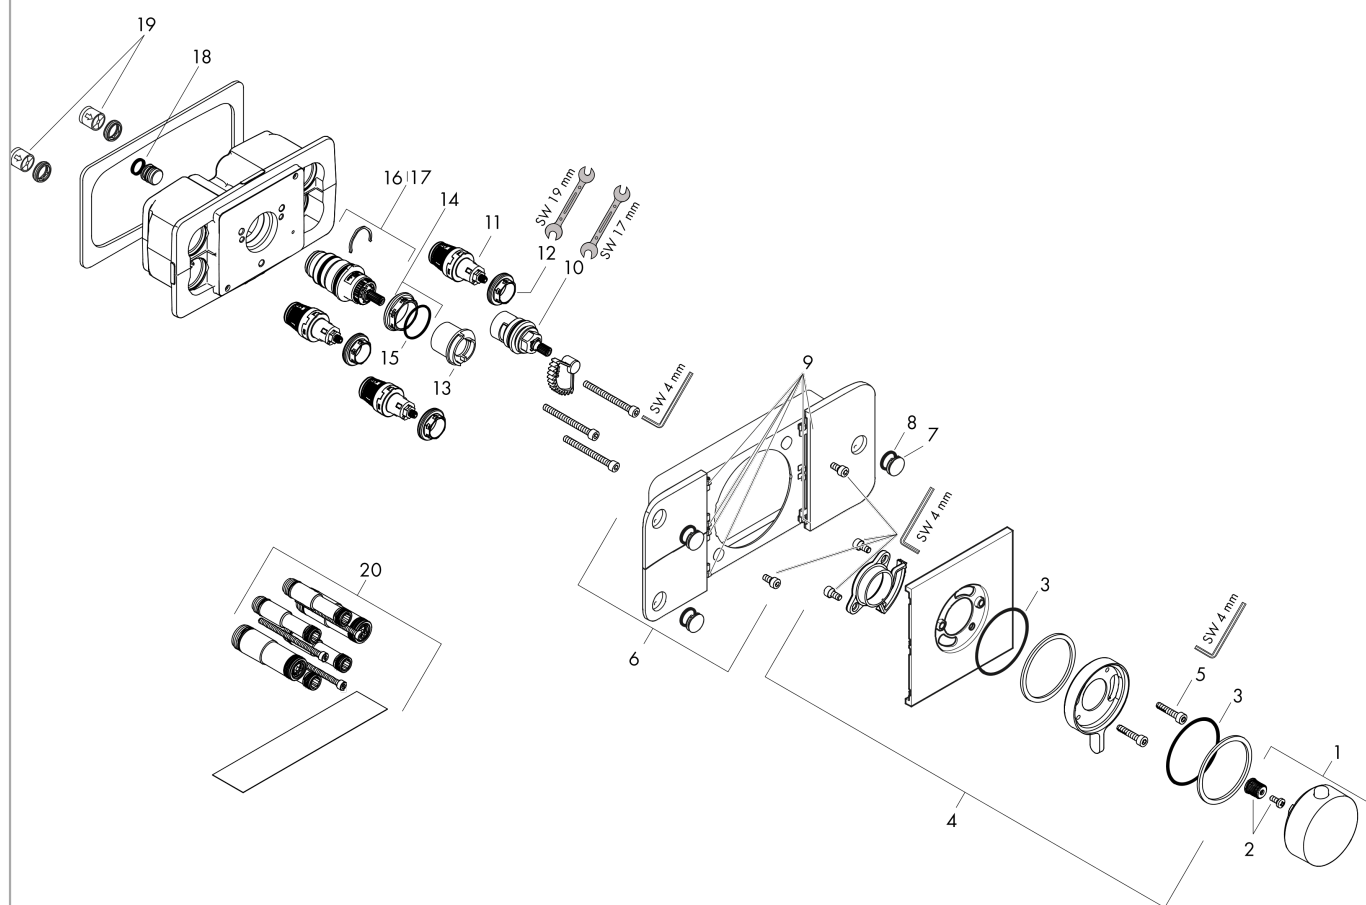

Характеристики

- 3 функции и 1 дополнительное выходное отверстие
- одновременное использование нескольких выходных отверстий
- удобное включение / выключение излива с помощью большой клавиши Select-paddle
- Эко-функция: регулировка объема расхода воды с помощью рычажной рукоятки, в зависимости от объемного расхода и условий установки снижение объема расхода воды прибл. на 50%
- картридж термостата, клапан Select
- максимальный объем расхода воды при 3 барах: 30 л/мин
- объем расхода воды на выходное отверстие: 24 л/мин
- объем расхода воды при одновременном использовании всех выходных отверстий: 30 л/мин
- мин. напор воды: 1 бар
- макс. напор воды: 5 бар
- Предохранительная остановка при 40 °C
- регулируемое ограничение температуры
- термостат с возможностью термической дезинфекции
- обратный клапан
- тип соединения: основной комплект
- Термостат поставляется с кнопками «Ручной душ», «Широкая струя Rain» и «Душ для тела»

Технология

AXOR One

Термостат для 3 потребителей, скрытого монтажа

Матовый черный хром Артикулный номер: 45713340

Продукт

Чертеж

График расхода воды

AXOR One

Термостат для 3 потребителей, скрытого монтажа

Матовый черный хром Артикулный номер: 45713340

Покомпонентное изображение

Год выпуска: >11/16

AXOR One

Термостат для 3 потребителей, скрытого монтажа

Матовый черный
хром Артикулный номер: 45713340