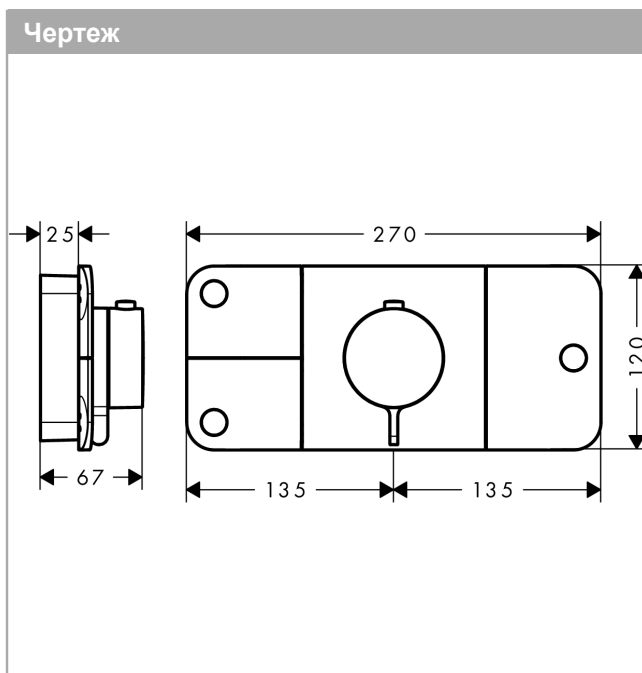

Характеристики

- 3 функции и 1 дополнительное выходное отверстие
- одновременное использование нескольких выходных отверстий
- удобное включение / выключение излива с помощью большой клавиши Select-paddle
- Эко-функция: регулировка объема расхода воды с помощью рычажной рукоятки, в зависимости от объемного расхода и условий установки снижение объема расхода воды прибл. на 50%
- картридж термостата, клапан Select
- максимальный объем расхода воды при 3 барах: 30 л/мин
- объем расхода воды на выходное отверстие: 24 л/мин
- объем расхода воды при одновременном использовании всех выходных отверстий: 30 л/мин
- мин. напор воды: 1 бар
- макс. напор воды: 5 бар
- Предохранительная остановка при 40 °C
- регулируемое ограничение температуры
- термостат с возможностью термической дезинфекции
- обратный клапан
- тип соединения: основной комплект
- Термостат поставляется с кнопками «Ручной душ», «Широкая струя Rain» и «Душ для тела»

Технология

AXOR One

Термостат для 3 потребителей, скрытого монтажа

Матовый черный хром Артикулный номер: 45713340

Продукт

Чертеж

График расхода воды

AXOR One