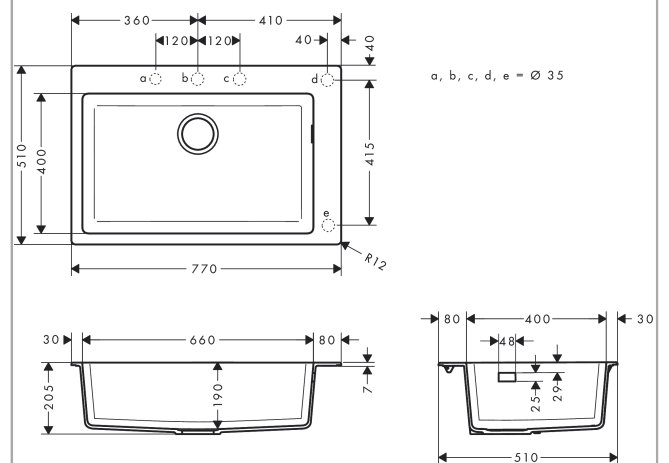

S51

S510-F660 Встраиваемая мойка 660

Графитовый
черный Артикул: 43313170

**Описание****Характеристики**

- размер выреза: 750 x 490 мм
- материал: SilicaТес
- количество чаш: 1 основная чаша
- намеченное отверстие под сверление (см. чертёж), алмазное сверло в комплекте
- размеры шкафа: 80 см
- тип монтажа: монтаж на столешницу
- перелив: с правой стороны чаши
- глубина раковины: 190 мм
- Набор для слива не включен в комплект поставки
- пожалуйста, заказывайте слив отдельно

Продукт**Чертёж**

S51**S510-F660 Встраиваемая мойка 660**\u041F\u043E\u0432\u0435\u0440\u043D\u043E\u0442\u0430\u0440\u0435\u0432\u0430\u0442\u0435\u043B\u044C\u043D\u0430\u044F \u0433\u0440\u0430\u0434\u0438\u0442\u043E\u0432\u044B\u0439 \u0447\u0435\u0440\u043D\u044B\u0439 \u0410\u0440\u0442\u0438\u043A\u0443\u043B\u044C\u043D\u044B\u0439 \u043D\u043E\u043C\u0435\u0440: **43313170****Перечень запасных частей**

Год выпуска: >01/18

Позиция	Описание	Артикульный номер	PC	PU
1	-	43319177	-	1
2	waste	43927000	-	1