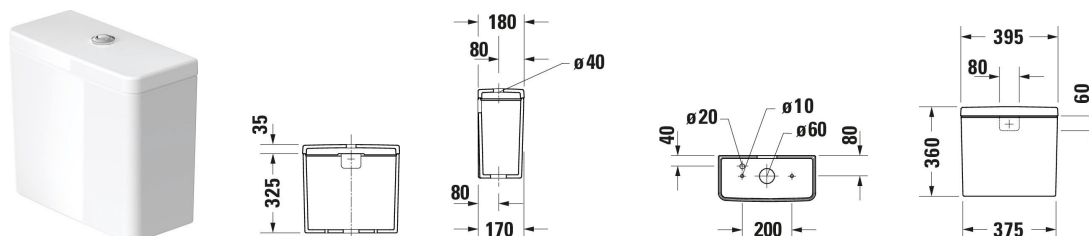

D-Neo Spülkasten # 094410..05 / 094410..05

| < 395 mm > |

Spülkasten	Größe	Gewicht	Bestellnummer
Inkl. Innengarnitur, Dual Flush, Position Wasseranschluss: Unten links, Oberfläche Spülbedienung: Chrom			
Farben			
00 Weiß 32 Weiß Seidenmatt			
Variante			
<ul style="list-style-type: none"> Weiße, Spülwassermenge: 6/3 l, Position Wasseranschluss: Unten links 3/8", Position Spülbedienung: Oben mittig, Unified Water Label (UWL) Klasse: 2 		12,700 kg	094410..05
<ul style="list-style-type: none"> Weiße, Spülwassermenge: 6/3 l, Position Wasseranschluss: Unten links 3/8" 		12,700 kg	094410..05
Zubehör			
Nachrüstgarnitur Chrom	220 x 250 mm	0.26 kg	007504
Passende Produkte			
Stand WC für Kombination Spülwassermenge: 4/2 l, Tiefspüler, Spülrand: rimless, Abgang: Vario, Inkl. Spülkasten: Nein, Spülprinzip: Absauger/Siphon Jet, Für aufgesetzten Spülkasten, Inkl. Befestigungsmaterial, Abgangsmaß für Vario-Ablaufbogen senkrecht: 155 - 225 mm, Abgangsmaß für Vario-Anschluss Set senkrecht/waagrecht: 70 - 170 mm, Unified Water Label (UWL) Klasse: 1, 370 x 650 mm	370 x 650 mm		200209
Ausschreibungstext			
DURAVIT D-Neo, Design by Bertrand Lejoly, Spülkasten Weiß , inkl. Innengarnitur, 0 l / 6 l, Dual Flush, unten links, große Spülwassermenge: 6 Liter, wassersparende 2-Mengen-Spülung: nach Bedarf kleine oder große Spülmenge auswählbar (Dual-Flush), Aufsatz-Montage, Spülmenge individuell einstellbar, aus hochwertiger, langlebiger Sanitärkeramik: besonders widerstandsfähiges, kratzresistentes Material mit hohem Härtegrad, reinigungsfreundlicher und hygienischer Oberfläche, Abmessungen (BxTxHx) 395x180x360 mm, Best. Nr. 0944100005			