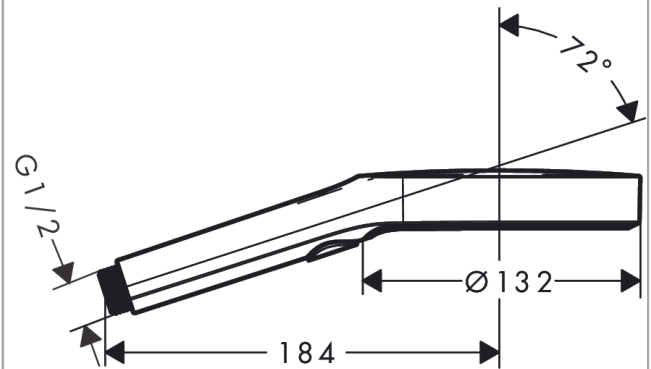

Rainfinity

Ручной душ 130 3jet

Имитация полированного золота Артикулный номер: **26864990**

Описание

Характеристики

- размер головки душа: 132 мм
- тип струи: PowderRain, Intense PowderRain, MonoRain
- удобный выбор струи с помощью кнопки Select
- максимальный объем расхода воды при 3 барах: 14 л/мин
- промываемое сетчатое уплотнение
- соединительная резьба G $\frac{1}{2}$
- подходит для проточных водонагревателей

Технология

Награды за дизайн

Продукт

Чертеж

График расхода воды

Расход измерен практически с помощью соответствующей арматуры (термостат/смеситель/скрытый клапан).

Rainfinity

Ручной душ 130 3jet

Имитация полированного золота Артикульный номер: **26864990**

Покомпонентное изображение

Год выпуска: >01/21

Rainfinity

Ручной душ 130 3jet

Имитация полированного золота Артикульный номер: **26864990**

Перечень запасных частей