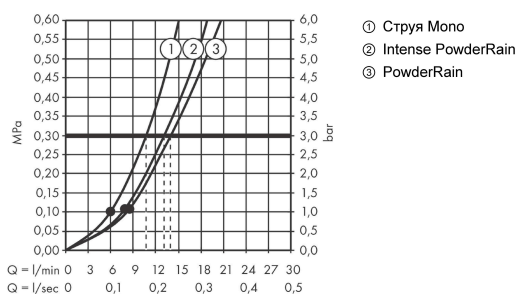

Rainfinity

Ручной душ 130 3jet

Имитация полированного золота Артикулный номер: **26864990**

Описание

Характеристики

- размер головки душа: 132 мм
- тип струи: PowderRain, Intense PowderRain, MonoRain
- удобный выбор струи с помощью кнопки Select
- максимальный объем расхода воды при 3 барах: 14 л/мин
- промываемое сетчатое уплотнение
- соединительная резьба G $\frac{1}{2}$
- подходит для проточных водонагревателей

Технология

Награды за дизайн

Продукт

Чертеж

График расхода воды

Расход измерен практически с помощью соответствующей арматуры (термостат/смеситель/скрытый клапан).

Rainfinity

Ручной душ 130 3jet