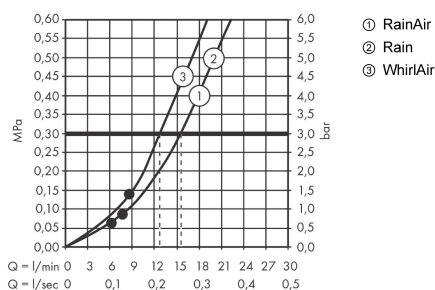

Технология

Награды за дизайн

reddot winner 2020

reddot winner 2021

Продукт

Чертеж

График расхода воды

Расход измерен практически с помощью соответствующей арматуры (термостат/смеситель/скрытый клапан).