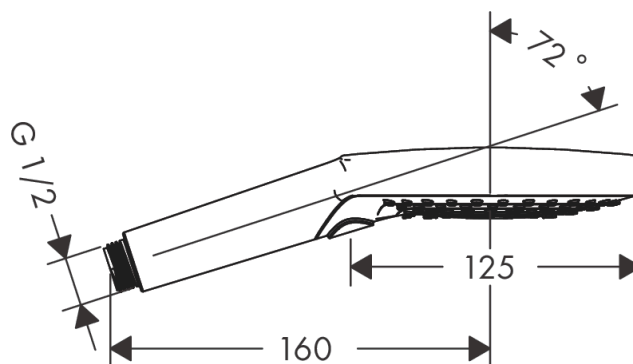

Raindance Select S

Ручной душ 120 3jet

Имитация полированного золота Артикулный номер: **26530990**

Описание

Характеристики

- размер головки душа: 125 мм
- тип струи: Rain, RainAir, Whirl
- удобный выбор струи с помощью кнопки Select
- максимальный объем расхода воды при 3 барах: 15 л/мин
- промываемое сетчатое уплотнение
- соединительная резьба G $\frac{1}{2}$
- подходит для проточных водонагревателей

Технология

Награды за дизайн

reddot winner 2020

reddot winner 2021

Продукт

Чертеж

График расхода воды

Расход измерен практически с помощью соответствующей арматуры (термостат/смеситель/скрытый клапан).