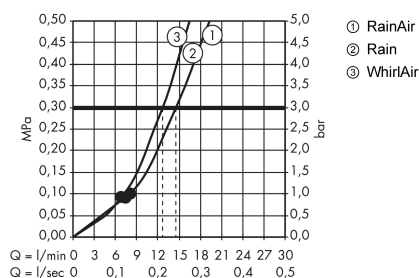

Технология

Награды за дизайн

Продукт

Чертеж

График расхода воды

Расход измерен практически с помощью соответствующей арматуры (термостат/смеситель/скрытый клапан).

Raindance Select E

Ручной душ 120 3jet