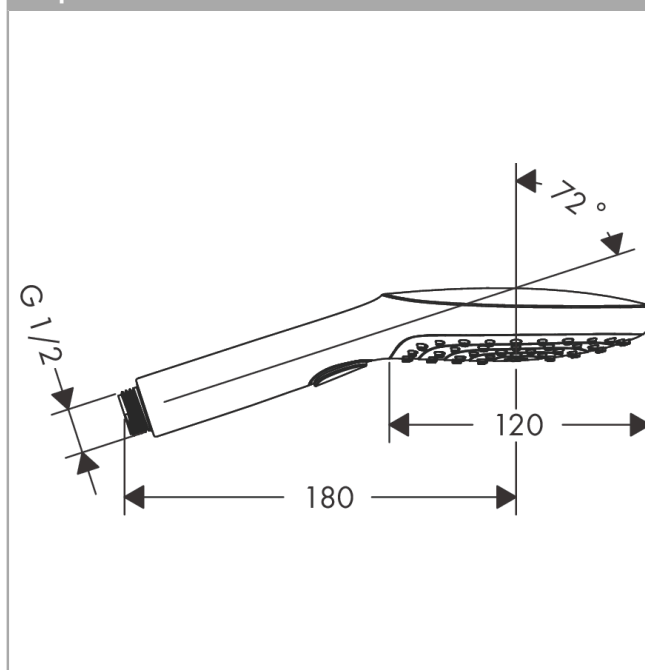

Raindance Select E

Ручной душ 120 3jet

Матовый черный хром Артикул: **26520340**

Описание

Характеристики

- размер головки душа: 120 мм
- тип струи: RainAir, Rain, Whirl
- удобный выбор струи с помощью кнопки Select
- максимальный объем расхода воды при 3 барах: 14,4 л/мин
- промываемое сетчатое уплотнение
- соединительная резьба G $\frac{1}{2}$
- подходит для проточных водонагревателей

Технология

Награды за дизайн

Продукт

Чертеж

График расхода воды

Расход измерен практически с помощью соответствующей арматуры (термостат/смеситель/скрытый клапан).

Raindance Select E

Ручной душ 120 3jet

Год выпуска: >11/19

Позиция	Описание	Артикулный номер	PC	PU
1	filter insert	97708000	-	1
2	pivoting connection	93089000	-	1