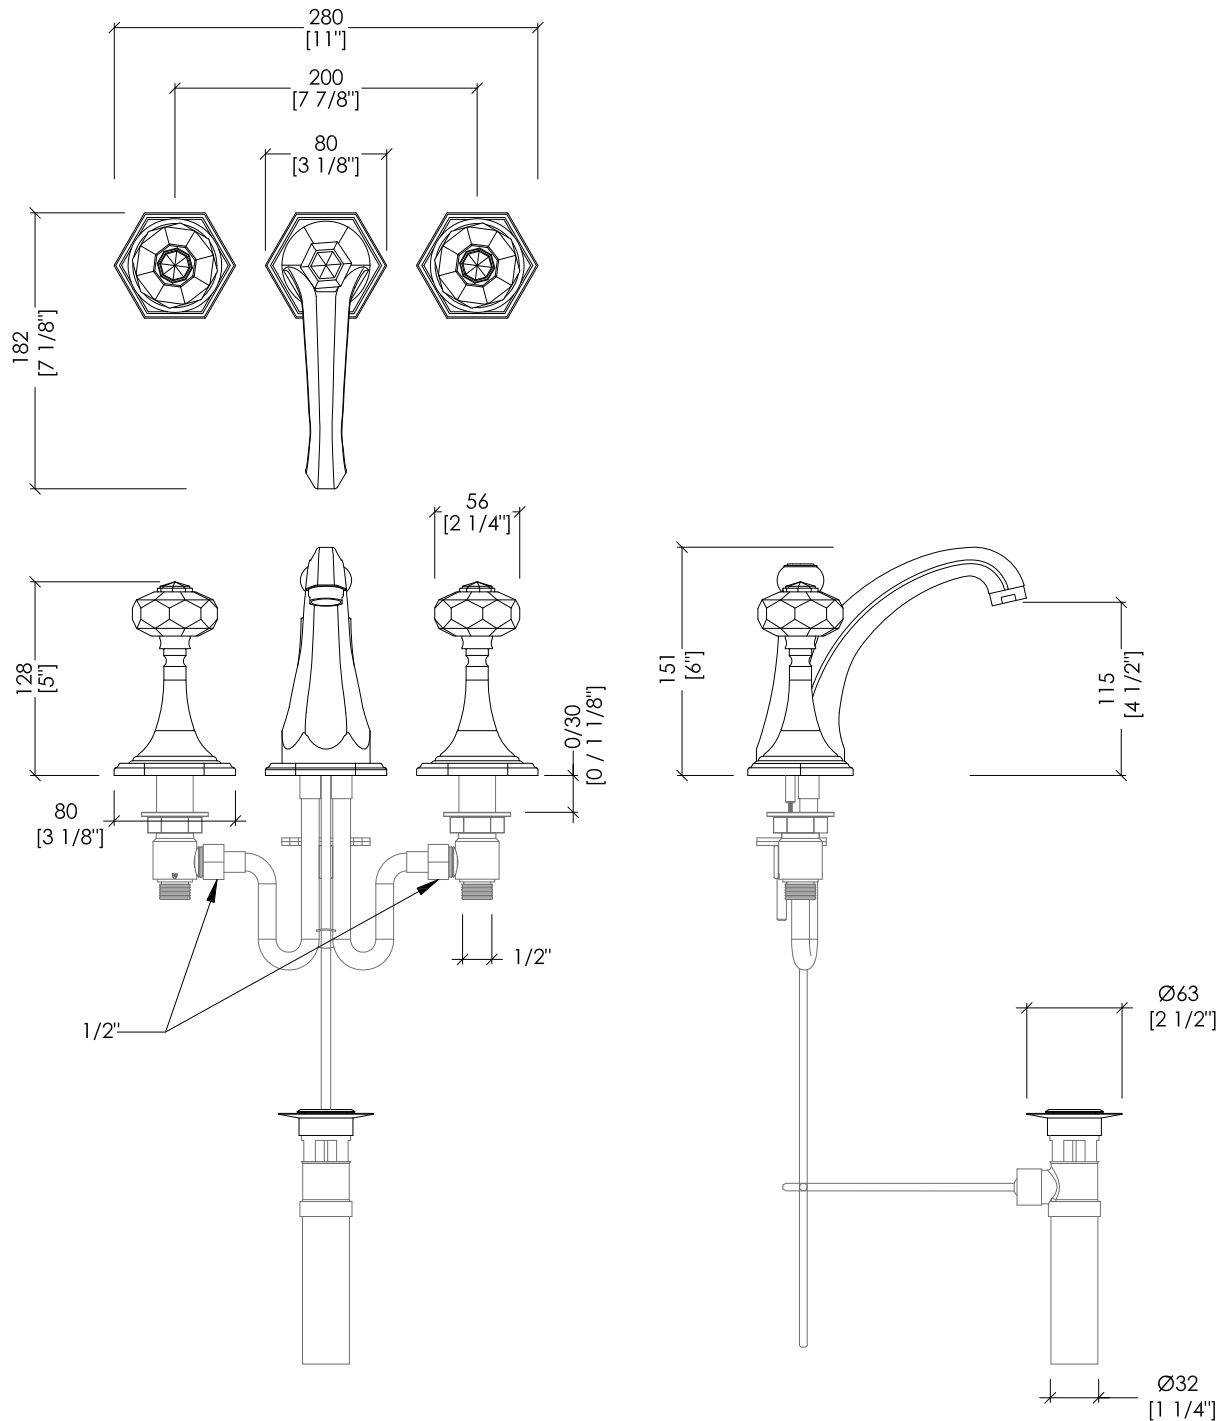

Devon&Devon

EXCELSIOR - GEMSTONE

updating 01|2021

EXC-GM100CR; EXC-GM100NK; EXC-GM100/14K; EXC-GM100GK; EXC-GM100OTS

- > BATTERIA LAVABO 3 FORI CON SALTARELLO
- > MATERIALE > ottone e cristallo
- FINITURA: cromo | nickel lucido | oro 14K | oro 24K | ottone antico
- > PORTATA: 4,54 l/min
- > TOLLERANZA: ± 2 %
- > DIMENSIONE IMBALLO: mm 375x410x110H

N.B. Tutte le misure sono in millimetri/pollici. Questo disegno è di proprietà Devon&Devon. Non può essere riprodotto o trasmesso a terzi senza autorizzazione.

- > 3 HOLES BASIN SET WITH POP-UP WASTE
- > MATERIAL > brass and crystal
- FINISH: chrome | polished nickel | 14K gold | 24K gold | antique brass
- > FLOW RATE: 1,2 gal/min
- > TOLERANCE: ± 2 %
- > PACKAGING SIZE: inch 14 3/4"x 16 1/8"x 4 3/8" H

N.B. All measurements are in millimetres/inch. This drawing is property of Devon&Devon. It may not be reproduced or transmitted to third parties without authorization.