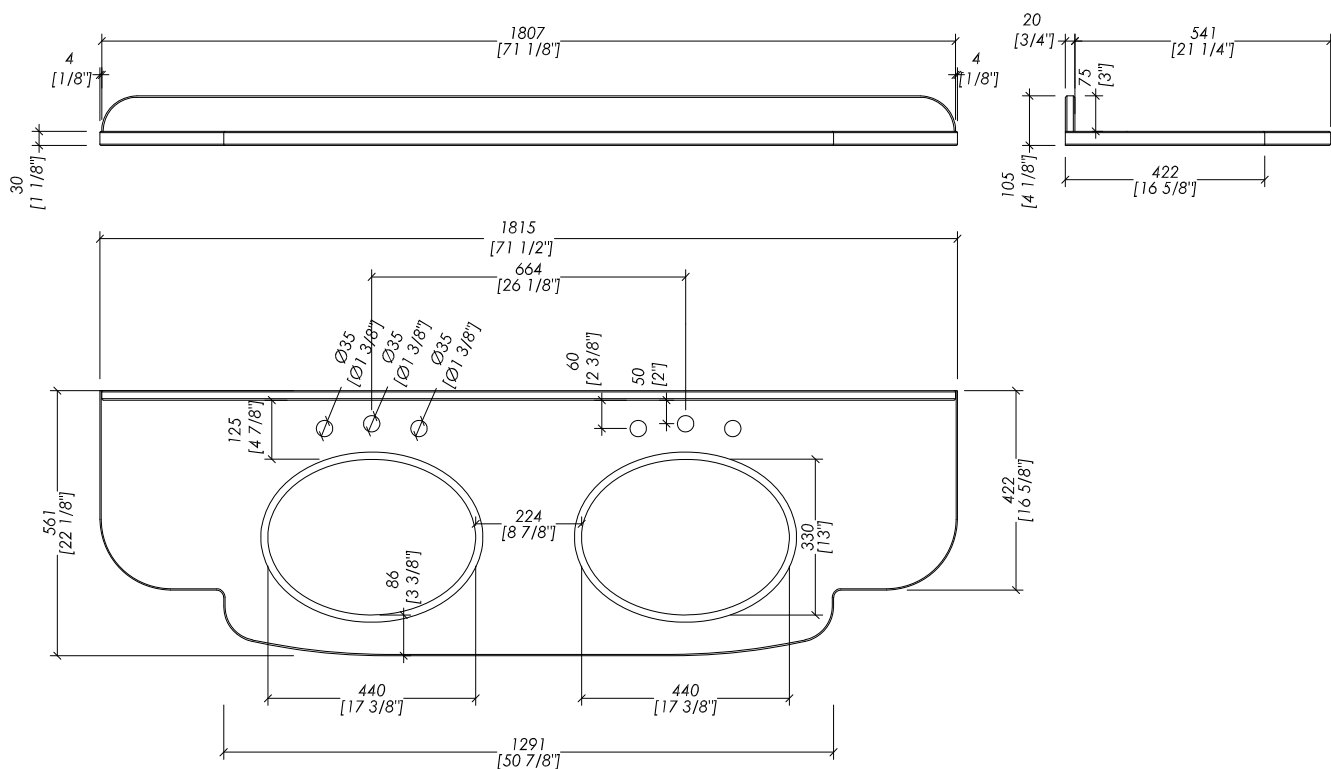

N.B. Tutte le misure sono in millimetri/pollici. Questo disegno è di proprietà Devon&Devon. Non può essere riprodotto o trasmesso a terzi senza autorizzazione.

N.B. All measurements are in millimetres/inch. This drawing is property of Devon&Devon. It may not be reproduced or transmitted to third parties without authorization.

Devon&Devon

DOUBLE MUSIC

> TOP IN MARMO

- > IL MARMO NON È PROTETTO CON IMPREGNANTE
- > LE QUOTE RELATIVE AI FORI E DISTANZE DEI FORI SONO VALIDE SOLO PER RUBINETTERIE Devon&Devon
- > DIMENSIONE IMBALLO: mm 2000x1200x970h
- > PESO TOTALE: 105 Kg

N.B. Tutte le misure sono in millimetri/pollici. Questo disegno è di proprietà Devon&Devon. Non può essere riprodotto o trasmesso a terzi senza autorizzazione.

> MARBLE TOP

- > MARBLE DOES NOT HAVE A PROTECTED FINISH
- > THE RELATIVE DIMENSIONS AND DISTANCES BETWEEN TAP HOLES ARE VALID ONLY FOR Devon&Devon TAPS
- > PACKAGING SIZE: inch 78 3/4" x 47 1/4" x 38 1/4"H
- > TOTAL WEIGHT: 231 Lbs