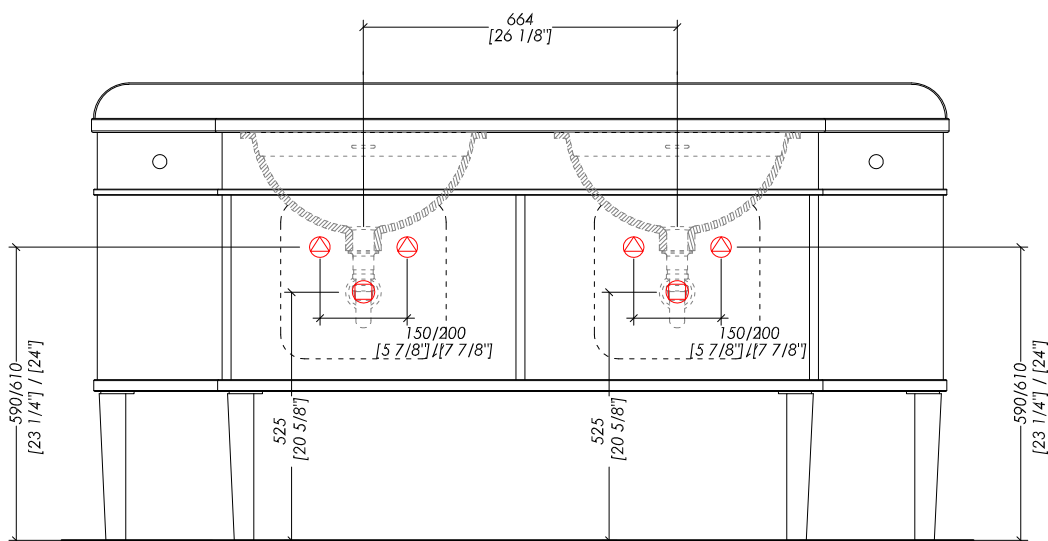

Devon&Devon

DOUBLE MUSIC

PREDISPOSIZIONE PER ADDUZIONE ACQUA

PREDISPOSIZIONE PER SIFONE

> IMPORTANTE

PER IL CORRETTO MONTAGGIO DEL LAVABO SOTTOPIANO **ROSE** È NECESSARIO PREVEDERE:

- **PROLUNGA DEL SIFONE** (DDA325PROCR; DDA325PRO; DDA325PRONK; DDA325PRONKSA; DDA325PROAR)
- **ASTA ORIZZONTALE PER PILETTA** (UTASROSECR; UTASROSE; UTASROSENK)

POSITION FOR WATER INLET

POSITION FOR SIPHON

> IMPORTANT

FOR A CORRECT INSTALLATION OF THE **ROSE** UNDER COUNTER BASIN IT IS NECESSARY TO ADD:

- **EXTENSION FOR TRAPS** (DDA325PROCR; DDA325PRO; DDA325PRONK; DDA325PRONKSA; DDA325PROAR)
- **HORIZONTAL ROD FOR DRAIN OUTLET** (UTASROSECR; UTASROSE; UTASROSENK)

> MOBILE

MATERIALE > legno laccato o impiallacciato
FINITURA: deep black | pure white | cream | warm grey | antiqued aluminium leaf | toulipier

> TOP IN MARMO

FINITURA: Granito Nero Assoluto | Calacatta Oro

> LAVABO SOTTOPIANO COMPATIBILE:

ROSE; BABYLON CERAMIC; WHITE 50; WHITE46

> DIMENSIONE IMBALLO: mm 2000x880x1000H

> PESO TOTALE: 130 Kg

> VANITY UNIT

MATERIAL > lacquered or veneered wood
FINISH: deep black | pure white | cream | warm grey | antiqued aluminium leaf | toulipier

> MARBLE TOP

FINISH: Deep Black Granite | Calacatta Gold

> UNDER COUNTERTOP BASIN COMPATIBLE:

ROSE, BABYLON CERAMIC, WHITE 50, WHITE46

> PACKAGING SIZE: inch 78 3/4" x 34 5/8" x 39 3/8"H

> TOTAL WEIGHT: 287 Lbs

N.B. Tutte le misure sono in millimetri/pollici. Questo disegno è di proprietà Devon&Devon. Non può essere riprodotto o trasmesso a terzi senza autorizzazione.

N.B. All measurements are in millimetres/inch. This drawing is property of Devon&Devon. It may not be reproduced or transmitted to third parties without authorization.