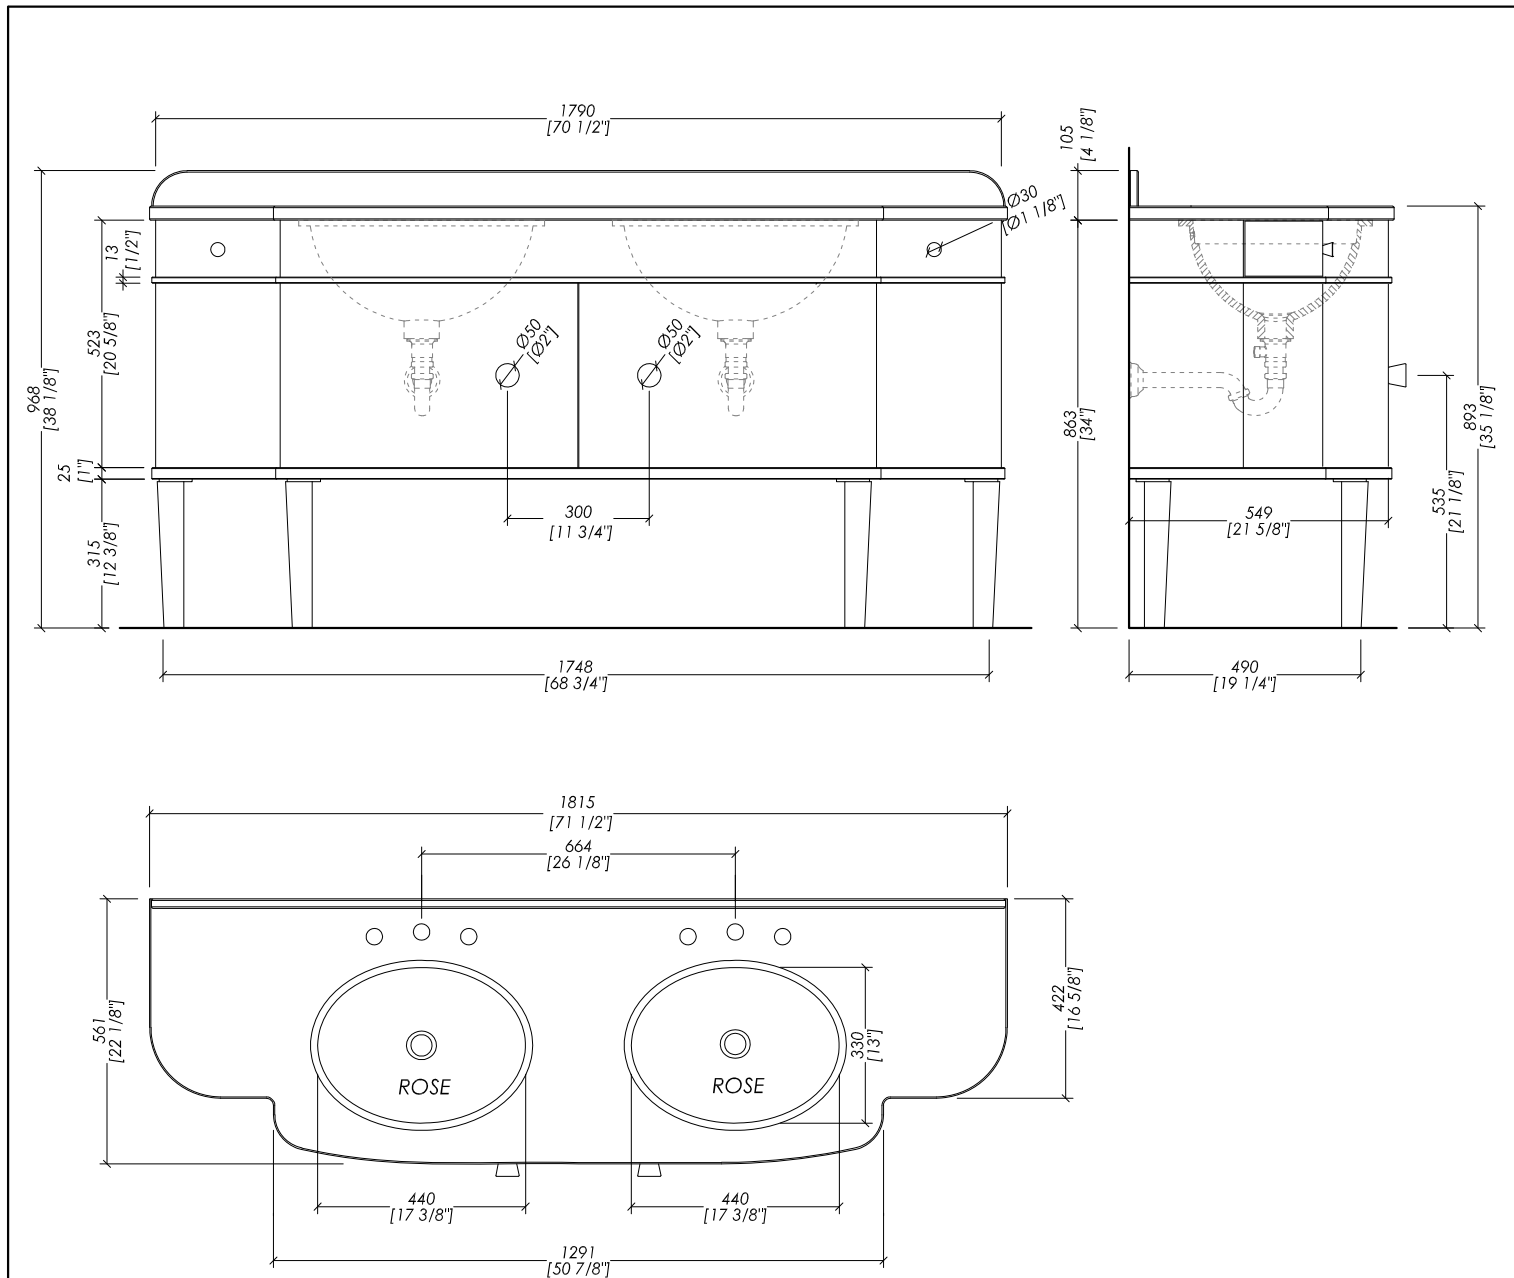

Devon&Devon

DOUBLE MUSIC

> IMPORTANTE

PER IL CORRETTO MONTAGGIO DEL LAVABO SOTTOPIANO ROSE È NECESSARIO PREVEDERE:

- **PROLUNGA DEL SIFONE** (DDA325PROCR; DDA325PRO; DDA325PRONK; DDA325PRONKSA; DDA325PROAR)
- **ASTA ORIZZONTALE PER PILETTA** (UTASROSECR; UTASROSE; UTASROSENK)

> IMPORTANT

FOR A CORRECT INSTALLATION OF THE ROSE UNDER COUNTER BASIN IT IS NECESSARY TO ADD:

- **EXTENSION FOR TRAPS** (DDA325PROCR; DDA325PRO; DDA325PRONK; DDA325PRONKSA; DDA325PROAR)
- **HORIZONTAL ROD FOR DRAIN OUTLET** (UTASROSECR; UTASROSE; UTASROSENK)

> LAVABO SOTTOPIANO COMPATIBILE:

ROSE; BABYLON CERAMIC; WHITE 50; WHITE46

> DIMENSIONE IMBALLO: mm 2000x880x1000H

> PESO TOTALE: 130 Kg

> VANITY UNIT

MATERIAL > lacquered or veneered wood
 FINISH: deep black | pure white | cream | warm grey | antiqued aluminium leaf | toulipier