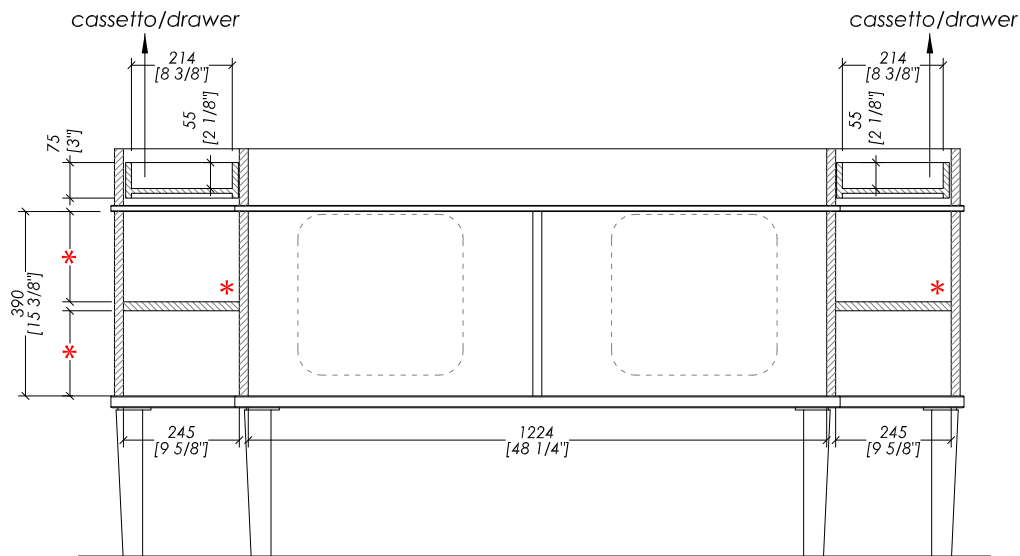

Devon&Devon

DOUBLE MUSIC

* altezza ripiano variabile /
shelf height variable