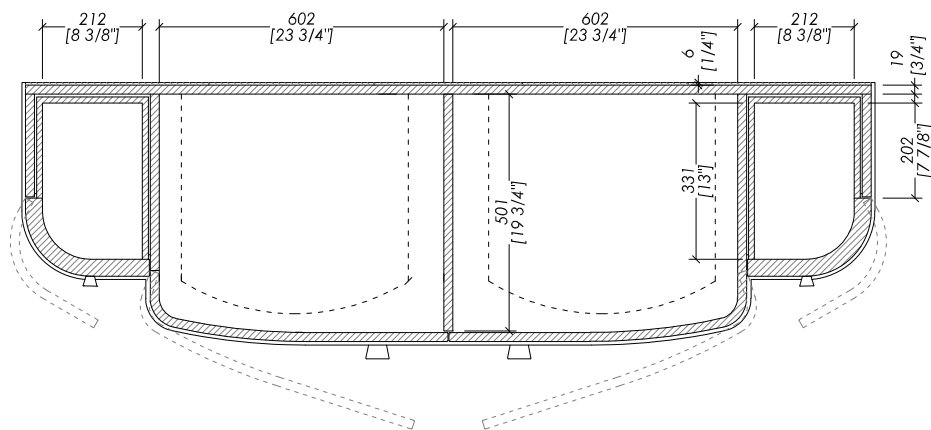

> MOBILE - MATERIALE > legno laccato o impiallacciato - LACCATURA: deep black | pure white | cream | warm grey | antiqued aluminium leaf | toulipier > TOP IN MARMO - FINITURA: Granito Nero Assoluto | Calacatta Oro > LAVABO SOTTOPIANO COMPATIBILE: - ROSE; BABYLON CERAMIC; WHITE 50; WHITE46 > DIMENSIONE IMBALLO: mm 2000x880x1000H > PESO TOTALE: 130 Kg	> VANITY UNIT - MATERIAL > lacquered or veneered wood - FINISH: deep black | pure white | cream | warm grey | antiqued aluminium leaf | toulipier > MARBLE TOP - FINISH: Deep Black Granite | Calacatta Gold > UNDER COUNTERTOP BASIN COMPATIBLE: - ROSE, BABYLON CERAMIC, WHITE 50, WHITE46 > PACKAGING SIZE: inch 78 3/4" x 34 5/8" x 39 3/8"H > TOTAL WEIGHT: 287 Lbs

N.B. Tutte le misure sono in millimetri/pollici. Questo disegno è di proprietà Devon&Devon. Non può essere riprodotto o trasmesso a terzi senza autorizzazione.

N.B. All measurements are in millimetres/inch. This drawing is property of Devon&Devon. It may not be reproduced or transmitted to third parties without authorization.