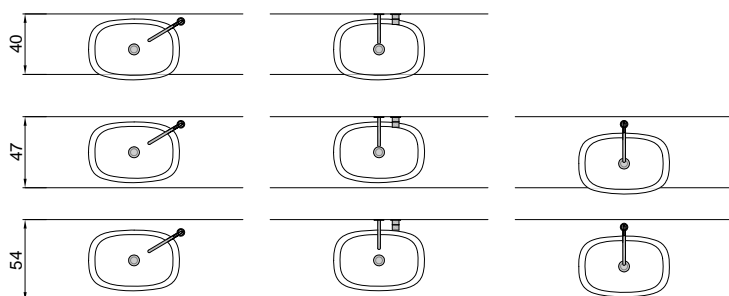

SENSO

Articolo: SENSO
Materiale: Flumood / Colormood
Troppopieno: NO
Peso lordo: kg 11 ca.
Peso netto: kg 10 ca.
Dimensione imballo: cm 70 x 48 x 23

Descrizione: Lavabo rettangolare sopra piano in Flumood completo di piletta con scarico libero e raccordo per sifone. Verniciabile esternamente.

Article: SENSO
Material: Flumood / Colormood
Overflow: NO
Gross weight: kg 11 ca.
Net weight: kg 10 ca.
Packing dimensions: cm 70 x 48 x 23

Description: Rectangular top mount Flumood sink complete with drain pipe fitting and open plug. That can be lacquered externally.

schema d' installazione lavabi e rubinetteria / sinks and taps installation layout

ATTENZIONE

Si declina ogni responsabilità relativa ad eventuali inesattezze contenute in queste istruzioni dovute ad errori di trascrizione.