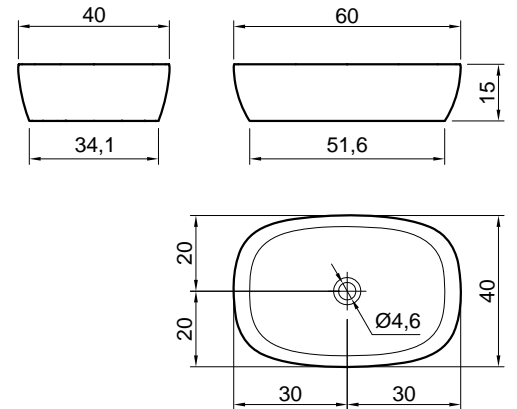

SENSO

Articolo: SENSO
Materiale: Flumood / Colormood
Troppopieno: NO
Peso lordo: kg 11 ca.
Peso netto: kg 10 ca.
Dimensione imballo: cm 70 x 48 x 23

Descrizione: Lavabo rettangolare sopra piano in Flumood completo di piletta con scarico libero e raccordo per sifone. Verniciabile esternamente.

Article: SENSO
Material: Flumood / Colormood
Overflow: NO
Gross weight: kg 11 ca.
Net weight: kg 10 ca.
Packing dimensions: cm 70 x 48 x 23

Description: Rectangular top mount Flumood sink complete with drain pipe fitting and open plug. That can be lacquered externally.

schema d' installazione lavabi e rubinetteria / sinks and taps installation layout

ATTENZIONE

Si declina ogni responsabilità relativa ad eventuali inesattezze contenute in queste istruzioni dovute ad errori di trascrizione.