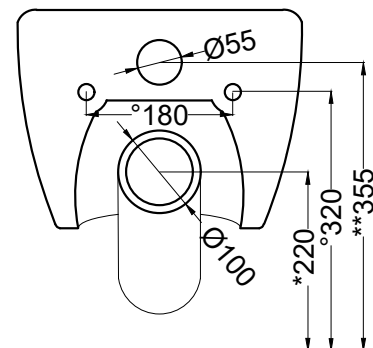

* = water outlet
** = water inlet
° = fixings

ATTENZIONE/ATTENTION:
Superfici, pesi e misure riportate possono presentare leggere differenze rispetto ai pezzi reali, in considerazione e accordo delle caratteristiche di tolleranza intrinseche del materiale ceramico e del suo processo produttivo. L'azienda si riserva di cambiare schede tecniche e caratteristiche di funzionamento degli articoli in ogni momento e senza necessità di preavviso.

Surfaces, weights and dimensions can show some little differences compared to the real item, following typical intrinsic characteristics of ceramics material and production. The company reserves the right to change any technical specifications/dimension and/or operating characteristics of the products at any time and without giving notice.

ATTENZIONE/ATTENTION:
Ceramica Cielo sconsiglia l'uso di questo WC in combinazione con sistemi di scarico quali flussometri e cassette basse, data l'alta variabilità di prestazioni di tali meccanismi di scarico. Sistemi di scarico superiori a 6Lt o con alta pressione di esercizio possono generare schizzi dal bacino. In questo caso, si raccomanda di regolare il flusso d'acqua in modo opportuno e/o l'uso di un riduttore di portata per eliminare il problema (consultare il produttore del sistema di scarico).