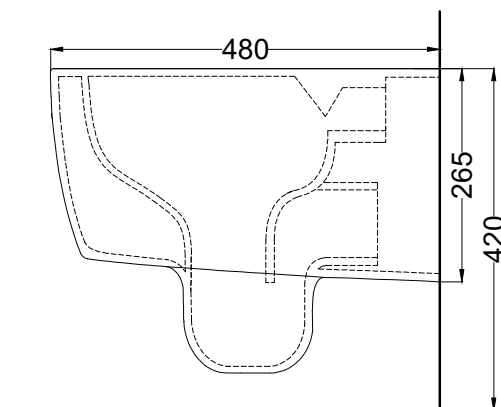

* = water outlet
** = water inlet
° = fixings

ATTENZIONE/ATTENTION:
Superfici, pesi e misure riportate possono presentare leggere differenze rispetto ai pezzi reali, in considerazione e accordo delle caratteristiche di tolleranza intrinseche del materiale ceramico e del suo processo produttivo. L'azienda si riserva di cambiare schede tecniche e caratteristiche di funzionamento degli articoli in ogni momento e senza necessità di preavviso.

Surfaces, weights and dimensions can show some little differences compared to the real item, following typical intrinsic characteristics of ceramics material and production. The company reserves the right to change any technical specifications/dimension and/or operating characteristics of the products at any time and without giving notice.

ATTENZIONE/ATTENTION:
Ceramica Cielo sconsiglia l'uso di questo WC in combinazione con sistemi di scarico quali flussometri e cassette basse, data l'alta variabilità di prestazioni di tali meccanismi di scarico. Sistemi di scarico superiori a 6Lt o con alta pressione di esercizio possono generare schizzi dal bacino. In questo caso, si raccomanda di regolare il flusso d'acqua in modo opportuno e/o l'uso di un riduttore di portata per eliminare il problema (consultare il produttore del sistema di scarico).