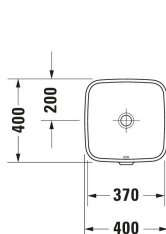

DuraStyle Einbauwaschtisch # 0373370000

| < 400 mm > |

Einbauwaschtisch	Größe	Gewicht	Bestellnummer
Ausführung Waschtisch: Einbau, 400x400 mm, Hahnlochbank: Nein, Überlauf: Ja, Geschliffen, Montageart: Einbau von unten, Inkl. Befestigung für Einbau in Holzkonsolen			
Farben			
00 Weiß			
Variante			
☒ Weiß Hochglanz	400x150 mm	6,300 kg	0373370000
Infobox			
Nicht in WonderGliss lieferbar			
Sanitärkeramiken mit der speziellen WonderGliss Oberflächen Ausführung bleiben sauber und gut aussehend für eine lange Zeit. Wenn Sie WonderGliss bestellen fügen Sie bitte eine "1" als elfte Ziffer zur Bestellnummer hinzu.			
Zubehör			
Push-open Ventil Geeignet für Waschtisch mit Überlauf, Ø 63,5 mm	Ø 63.5 mm	0.34 kg	005052
Empfohlene Armaturen			
Einhebel-Waschtischmischer M Keramikmischsystem, Höhe: 175 mm, Ausladung: 113 mm, Anschlussart Wasseranschluss: Flexible Anschlusschläuche, Anschlussmaß Schlauchanschluss: 3/8", Strahlart: Normalstrahl, Strahlformer mit Kippfunktion, empfohlener Betriebsdruck: 1 - 5 bar, Geräuschkategorie: I, Griffvariante: Hebelgriff, 143 x 41 mm	143 x 41 mm		C11020001
Einhebel-Waschtischmischer M Chrom, Keramikmischsystem, Höhe: 170 mm, Ausladung: 139 mm, Anschlussart Wasseranschluss: Flexible Anschlusschläuche, Anschlussmaß Schlauchanschluss: 3/8", Strahlart: Normalstrahl, Strahlformer mit Kippfunktion, Temperaturbegrenzung einstellbar, empfohlener Betriebsdruck: 1 - 5 bar, Geräuschkategorie: I, Griffvariante: Hebelgriff, 175 x 41 mm	175 x 41 mm		B11020001