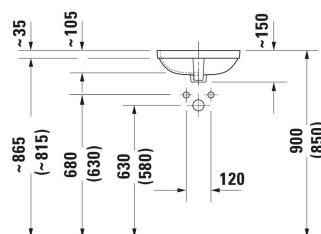

DuraStyle Einbauwaschtisch # 0373370000

| < 400 mm > |

Einbauwaschtisch	Größe	Gewicht	Bestellnummer
Ausführung Waschtisch: Einbau, 400x400 mm, Hahnlochbank: Nein, Überlauf: Ja, Geschliffen, Montageart: Einbau von unten, Inkl. Befestigung für Einbau in Holzkonsolen			
Farben			
00 Weiß			
Variante			
☒ Weiß Hochglanz	400x150 mm	6,300 kg	0373370000
Infobox			
Nicht in WonderGliss lieferbar			
Sanitärkeramiken mit der speziellen WonderGliss Oberflächen Ausführung bleiben sauber und gut aussehend für eine lange Zeit. Wenn Sie WonderGliss bestellen fügen Sie bitte eine "1" als elfte Ziffer zur Bestellnummer hinzu.			
Zubehör			
Push-open Ventil Geeignet für Waschtisch mit Überlauf, Ø 63,5 mm	Ø 63.5 mm	0.34 kg	005052
Empfohlene Armaturen			
Einhebel-Waschtischmischer M Keramikmischsystem, Höhe: 175 mm, Ausladung: 113 mm, Anschlussart Wasseranschluss: Flexible Anschlusschläuche, Anschlussmaß Schlauchanschluss: 3/8", Strahlart: Normalstrahl, Strahlformer mit Kippfunktion, empfohlener Betriebsdruck: 1 - 5 bar, Geräuschkategorie: I, Griffvariante: Hebelgriff, 143 x 41 mm	143 x 41 mm		C11020001
Einhebel-Waschtischmischer M Chrom, Keramikmischsystem, Höhe: 170 mm, Ausladung: 139 mm, Anschlussart Wasseranschluss: Flexible Anschlusschläuche, Anschlussmaß Schlauchanschluss: 3/8", Strahlart: Normalstrahl, Strahlformer mit Kippfunktion, Temperaturbegrenzung einstellbar, empfohlener Betriebsdruck: 1 - 5 bar, Geräuschkategorie: I, Griffvariante: Hebelgriff, 175 x 41 mm	175 x 41 mm		B11020001