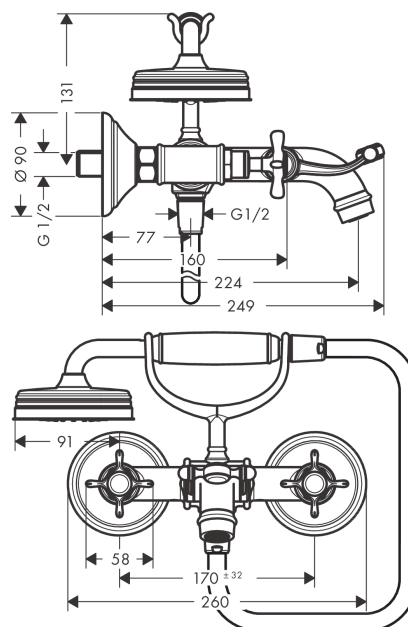

AXOR Montreux

Смеситель для ванны, с двумя рукоятками, внешнего монтажа, с крестообразными рукоятками

Матовый никель Артикулный номер: 16540820

Продукт

Чертеж

График расхода воды

- ① Пропускная способность ручного душа
- ② Отвод ванны