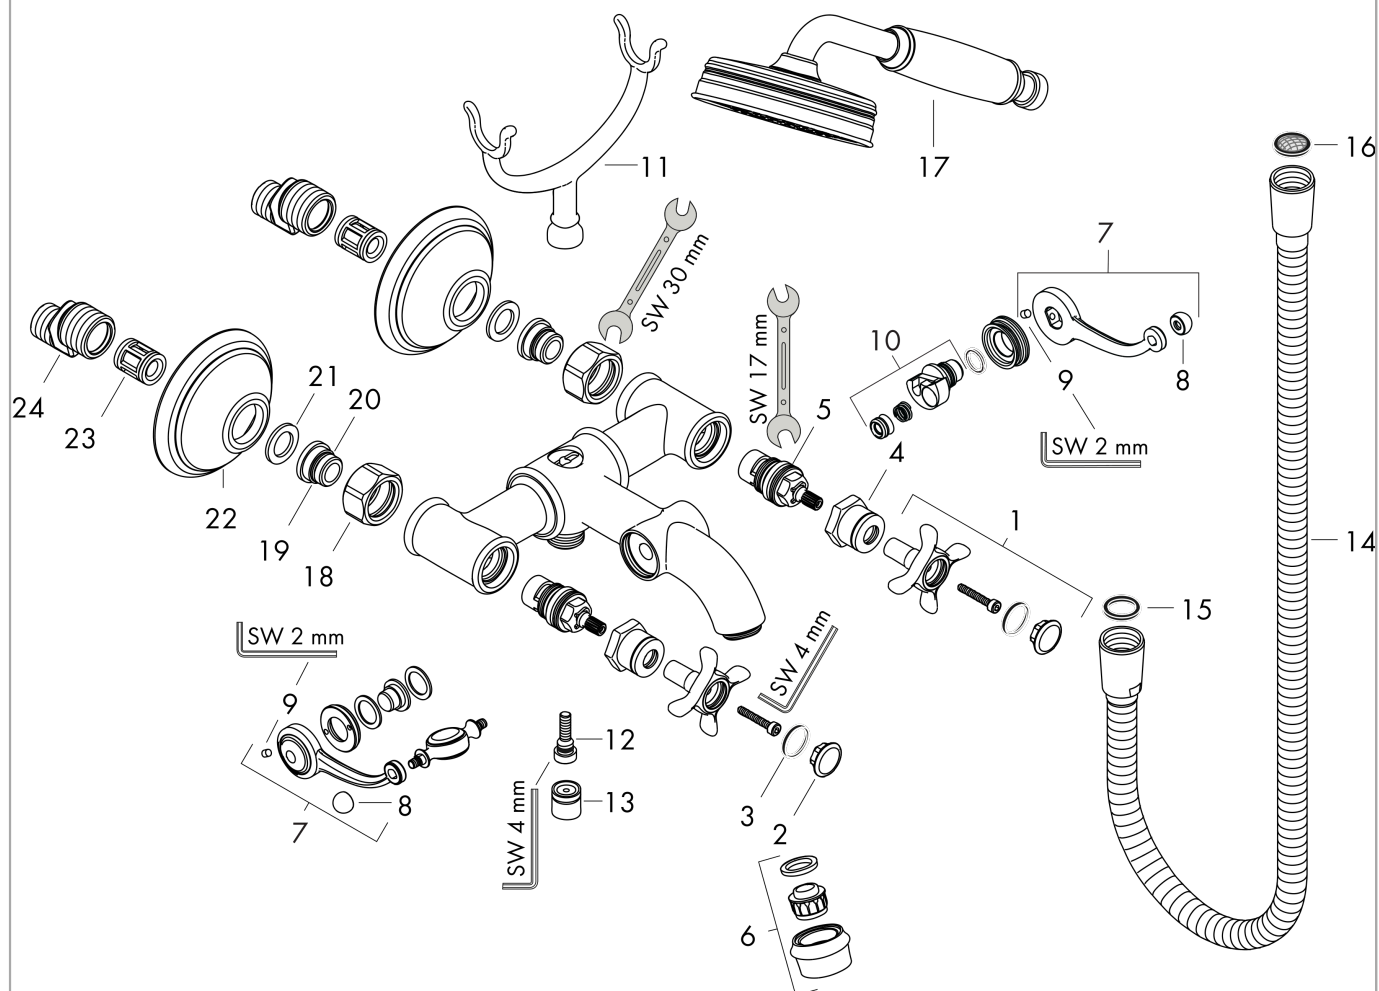

## AXOR Montreux

Смеситель для ванны, с двумя рукоятками, внешнего монтажа, с крестообразными рукоятками

Матовый никель Артикулный номер: 16540820

## AXOR Montreux

Смеситель для ванны, с двумя рукоятками, внешнего монтажа, с крестообразными рукоятками

Артикул: 16540820  
 \u041F\u043E\u0432\u0435\u0440\u043D\u043E\u0441\u0435\u0442\u044C: **Матовый никель**    Артикульный номер: **16540820**

### Перечень запасных частей

Год выпуска: >04/06

Позиция	Артикульный номер	PC	PU
1 handle	16597820	-	1
2 set of screw covers, cold / hot water / neutral	97987000	-	1
3 O-ring 16x2	98133000	-	1
4 sleeve	97993820	-	1
5 shut off unit right closing	94009000	-	1
6 aerator M22x1 (25 l/min)	98575820	-	1
7 sliding gear lever	98594820	-	1
8 set of nuts	92852820	-	1
9 hollow set screw M4x6	97767000	-	1
10 selector	98591000	-	1
11 shower base	98590820	-	1
12 O-ring 5x2	98215000	-	1
13 set of non return valves DW 15	94074000	-	1
14 shower hose 1,25 m	28112820	-	1
15 seal	98058000	-	1
16 filter packing	94246000	-	1
17 handshower	16320820	-	1
18 set of nuts	96157820	-	1
19 connecting thread	97220000	-	1
20 O-ring 15x2	98163000	-	1
21 filter packing	96922000	-	1
22 escutcheon	98595820	-	1
23 noise reduction	96429000	-	1
24 set of S-unions (±32 mm)	98592000	-	1