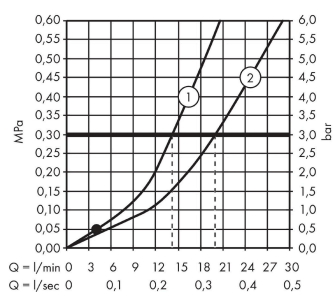

График расхода воды

- ① Пропускная способность ручного душа
- ② Отвод ванны