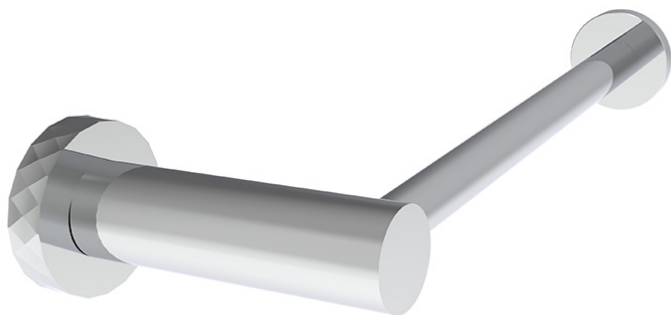

Код F6005T/1

**ДЕРЖАТЕЛЬ ДЛЯ ТУАЛЕТНОЙ БУМАГИ**

ИЗОБРАЖЕНИЕ

Общие условия продажи в нашем действующем прайс-листе.

Текстуру

Концы

-  ХРОМ  
CR
-  HL
-  HS
-  ZL
-  ZS
-  BRUSHED NICKEL  
SN
-  ХРОМ ЧЁРНЫЙ  
CN
-  БРАШИРОВАННОЕ ЧЁРНЫЙ  
CS
-  БЕЛЫЙ МАТОВЫЙ  
BS
-  ЧЁРНЫЙ МАТОВЫЙ  
NS
-  ЗОЛОТО  
OR
-  БРАШИРОВАННОЕ ЗОЛОТО  
OS