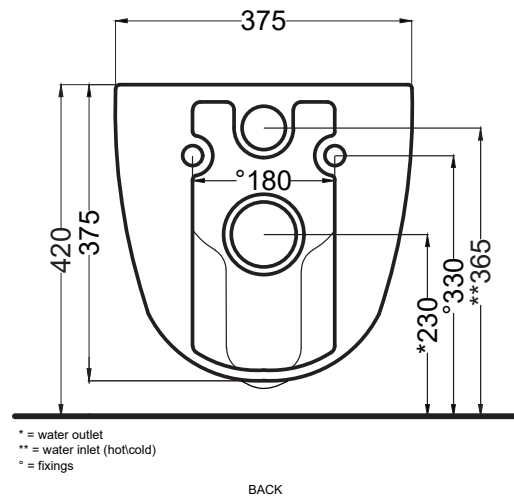

ATTENZIONE/ATTENTION:

Superfici, pesi e misure riportate possono presentare leggere differenze rispetto ai pezzi reali, in considerazione e accordo delle caratteristiche di tolleranza intrinseche del materiale ceramico e del suo processo produttivo. L'azienda si riserva di cambiare schede tecniche e caratteristiche di funzionamento degli articoli in ogni momento e senza necessità di preavviso.

ATTENZIONE/ATTENTION: