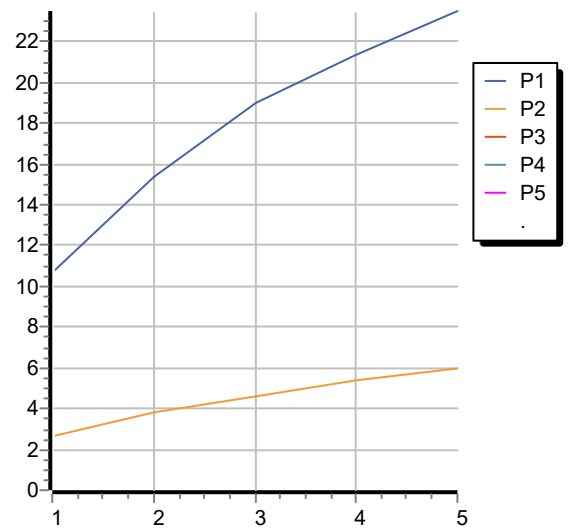

ZHE730.X

Certificazioni / Certifications

BELGIO

BELGAQUA

HELM

ZHE730.X

Portate / Flowrates (lt/min)

PRESSIONE PRESSURE	1 BAR	2 BAR	3 BAR	4 BAR	5 BAR
P1 BOCCA VASCA WALL SPOUT	10,7	15,4	19	21,3	23,5
P2 DOCCETTA HANDSHOWER	2,6	3,8	4,6	5,4	6
P3					
P4					
P5					

HELM

ZHE730.X

Pesi e Misure / Weights and Sizes

Peso (Kg) Weight (lb)	8,00 (Kg)	17,64 (lb)
Volume test (dc3) - (in3)	62,68 (dc3)	3824,97 (in3)
h (mm) - (in)	110,00 (mm)	4,33 (in)
L1 (mm) - (in)	445,00 (mm)	17,52 (in)
L2 (mm) - (in)	1280,00 (mm)	50,39 (in)