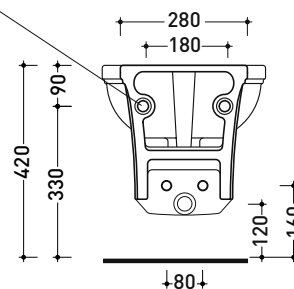

EF218

Bidet sospeso monoforo (completo di kit fissaggio art. 9008)

• con troppopieno • senza foro rubinetto su richiesta

Complementi: **Rubinetti bidet linea EVERGREEN**
Accessori linea EVERGREENAccessori tecnici: **Staffa di fissaggio universale per vasi e bidet sospesi (41/P)**
Sifone ribassato cromo (SIFB/CR) - Sifone oro (SIFDR)
Piletta Stop & Go (PLSG)
Piletta Stop & Go in ceramica (PLCE)

Dim. Imballo

Peso 17,2 kg

Pz. Pallet n° 18

CE UNI EN 14528 - CL20 Dop-No14528

vista zenitale / zenital view

vista laterale / lateral view

sezione longitudinale / section

art. 9008
kit di fissaggio
Fischer (in dotazione)
Fischer fixing kit
(included in the box)