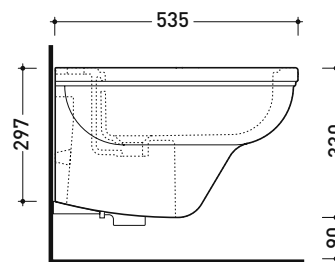

EF218

Bidet sospeso monoforo (completo di kit fissaggio art. 9008)

• con troppopieno • senza foro rubinetto su richiesta

Complementi: **Rubinetti bidet linea EVERGREEN**
Accessori linea EVERGREENAccessori tecnici: **Staffa di fissaggio universale per vasi e bidet sospesi (41/P)**
Sifone ribassato cromo (SIFB/CR) - Sifone oro (SIFDR)
Piletta Stop & Go (PLSG)
Piletta Stop & Go in ceramica (PLCE)

Dim. Imballo

Peso 17,2 kg

Pz. Pallet n° 18

CE UNI EN 14528 - CL20 Dop-No14528

vista zenitale / zenital view

vista laterale / lateral view

sezione longitudinale / section

art. 9008
kit di fissaggio
Fischer (in dotazione)
Fischer fixing kit
(included in the box)