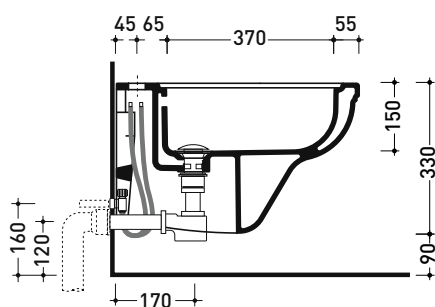

EF218

Bidet sospeso monoforo (completo di kit fissaggio art. 9008)

• con troppopieno • senza foro rubinetto su richiesta

Complementi: **Rubinetti bidet linea EVERGREEN**
Accessori linea EVERGREENAccessori tecnici: **Staffa di fissaggio universale per vasi e bidet sospesi (41/P)**
Sifone ribassato cromo (SIFB/CR) - Sifone oro (SIFDR)
Piletta Stop & Go (PLSG)
Piletta Stop & Go in ceramica (PLCE)

Dim. Imballo

Peso 17,2 kg

Pz. Pallet n° 18

CE UNI EN 14528 - CL20 Dop-No14528

vista zenitale / zenital view

vista laterale / lateral view

sezione longitudinale / section

art. 9008
kit di fissaggio
Fischer (in dotazione)
Fischer fixing kit
(included in the box)