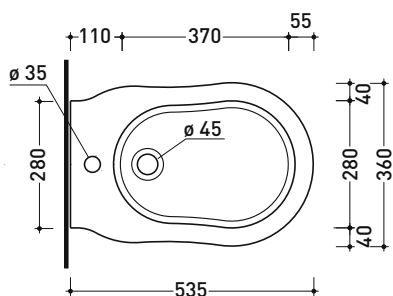

EF218

Bidet sospeso monoforo (completo di kit fissaggio art. 9008)

• con troppopieno • senza foro rubinetto su richiesta

Complementi: **Rubinetti bidet linea EVERGREEN**
Accessori linea EVERGREENAccessori tecnici: **Staffa di fissaggio universale per vasi e bidet sospesi (41/P)**
Sifone ribassato cromo (SIFB/CR) - Sifone oro (SIFDR)
Piletta Stop & Go (PLSG)
Piletta Stop & Go in ceramica (PLCE)

Dim. Imballo

Peso 17,2 kg

Pz. Pallet n° 18

CE UNI EN 14528 - CL20 Dop-No14528

vista zenitale / zenital view

vista laterale / lateral view

sezione longitudinale / section

art. 9008
kit di fissaggio
Fischer (in dotazione)
Fischer fixing kit
(included in the box)