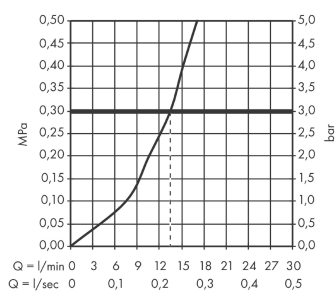

График расхода воды