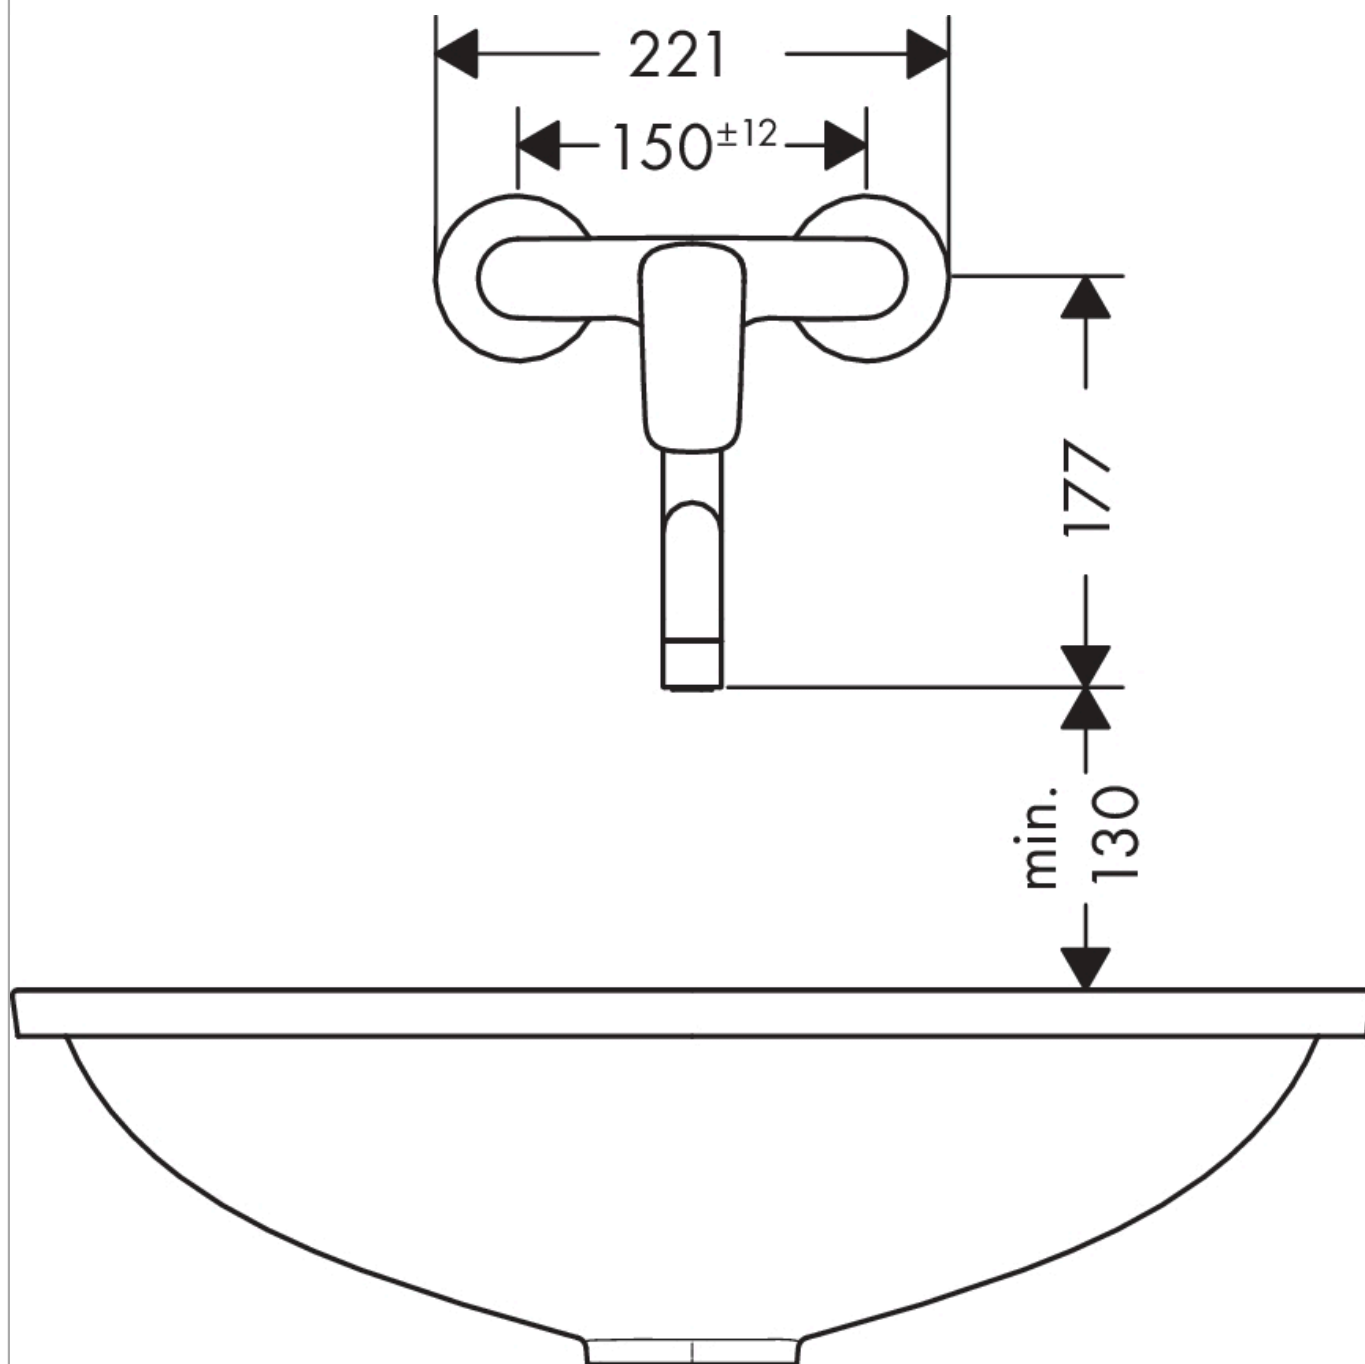

Logis M31

Кухонный смеситель однорычажный, настенный, с низким изливом, 1jet

Упаковка: 1 шт.

Хромированный Артикул: **71836000**

Пример монтажа