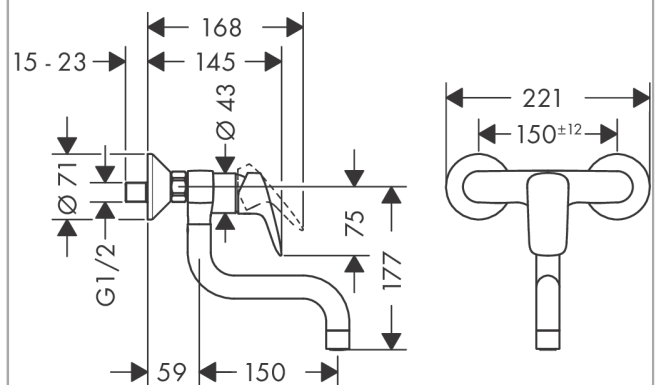

Logis M31

Кухонный смеситель однорычажный, настенный, с низким изливом, 1jet

∕041F∕043E∕0432∕0435∕0440∕0445∕043D∕043E∕0441∕0442∕044C:

Хромированный Артикулный номер: **71836000**

Описание

Характеристики

- диапазон поворота 220°
- обычная струя
- расстояние до центра: 150 мм ± 12 мм
- максимальный объем расхода воды при 3 барах: 13 л/мин
- Керамический картридж
- S-соединения
- регулируемое ограничение температуры
- подходит для проточных водонагревателей

Технология

Продукт

Чертеж

График расхода воды

Logis M31

Кухонный смеситель однорычажный, настенный, с низким изливом, 1jet

Упаковка: 1 шт.

Хромированный Артикул: **71836000**

Хромированный Артикульный номер: **71836000**

Перечень запасных частей

Год выпуска: >02/15

Позиция	Описание	Артикульный номер	PC	PU
1	handle	92224000	-	1
2	screw cover	96338000	-	1
3	flange	97406000	-	1
4	nut	97977000	-	1
5	cartridge, assy	92730000	-	1
6	seal	95008000	-	1
7	locking screw for handle	95140000	-	1
8	O-ring 40x1,5	98464000	-	1
9	O-Ring 32x2	98193000	-	1
10	O-Ring 14x2,5	98189000	-	1
11	screw	97662000	-	1
12	sealing set	92646000	-	1
13	axialring	97558000	-	1
14	O-ring 14x2	98129000	-	1
15	aerator M22x1 (15 l/min)	92368000	-	1
16	spout 150 mm	92369000	-	1
17	spout 200 mm	92616000	-	1
18	set of nuts	96157000	-	1
19	O-ring 15x2	98163000	-	1
20	connecting thread	97220000	-	1
21	escutcheon Ø 70 mm	94135000	-	1
22	noise reduction	96429000	-	1
23	set of S-unions (±12 mm)	94140000	-	1