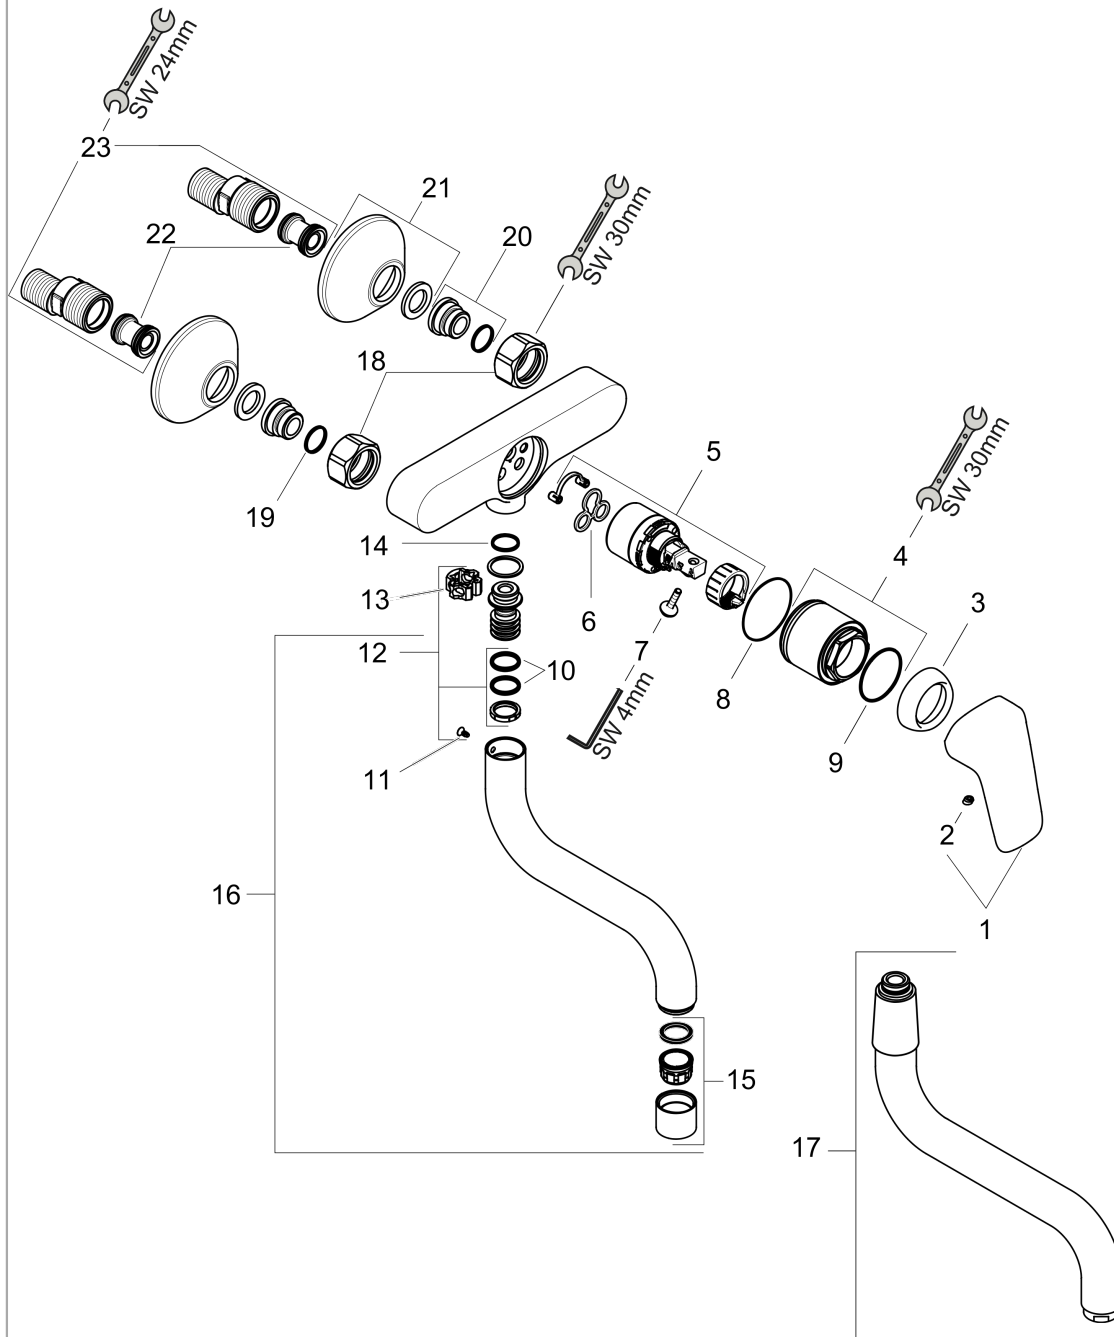

Logis M31

Кухонный смеситель однорычажный, настенный, с низким изливом, 1jet

\\u041F\\u043E\\u0432\\u0435\\u0440\\u0445\\u043D\\u043E\\u0441\\u0442\\u0442\\u043D\\u043E\\u0441\\u0442\\u0442

Хромированный Артикул номер: 71836000

Покомпонентное изображение

Год выпуска: >02/15