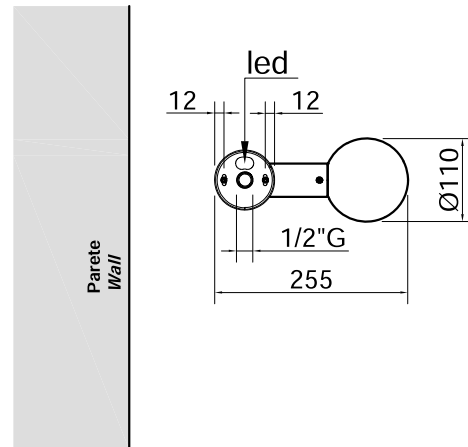

APOLLO

Articolo: **APOLLO3**

Materiale: Ottone

Finitura: (1) Nero opaco - (2) Verniciato opaco come da nostro campionario colori.

Peso lordo: kg 2,4 ca.

Peso netto: kg 2,9 ca.

Descrizione: Soffione a soffitto in ottone, completo di illuminazione a LED con accensione automatica simultanea all'erogazione dell'acqua e spegnimento posticipato di 120 sec. Comprensivo di trasformatore. Struttura disponibile nelle finiture 1 e 2.

Article: **APOLLO3**

Material: Brass

Finish: (1) Matt black - (2) Lacquered matt as per our color samples.

Gross weight: kg 2,4 ca.

Net weight: kg 2,9 ca.

Description: Brass ceiling showerhead complete with LED lighting that automatically turns on simultaneously with the water supply and delayed switching off of 120 sec, complete with transformer. Structure available in finishes 1 and 2.

montaggio a soffitto
ceiling mounting

APOLLO3 - Curve di portata del soffione - Showerhead flow rates *

GETTO / JET	0,5 bar	1 bar	2 bar	3 bar	4 bar	5 bar
PIOGGIA / RAIN	9	12,5	18	22	25	27

N.B: articolo fornito con limitatore 15 L/MIN