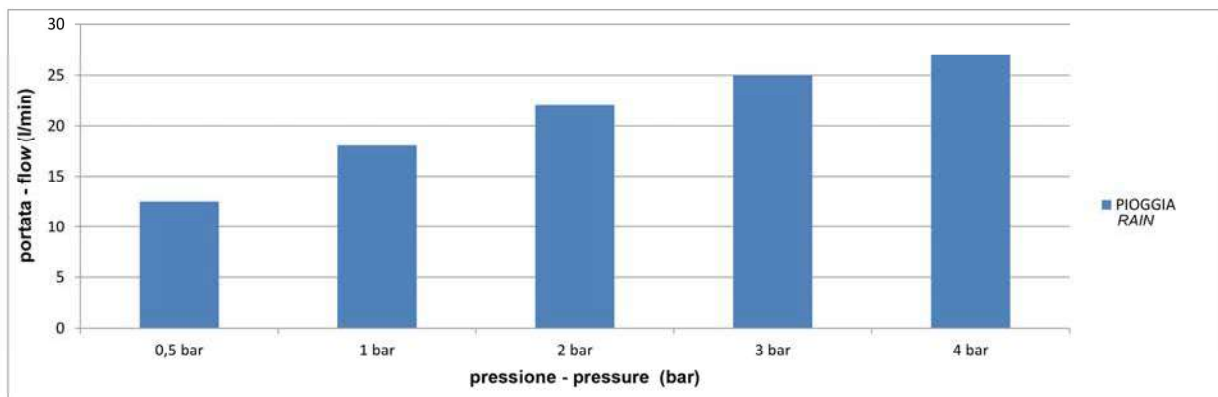

montaggio a soffitto
ceiling mounting

APOLLO3 - Curve di portata del soffione - Showerhead flow rates *

GETTO / JET	0,5 bar	1 bar	2 bar	3 bar	4 bar	5 bar
PIOGGIA / RAIN	9	12,5	18	22	25	27

N.B: articolo fornito con limitatore 15 L/MIN