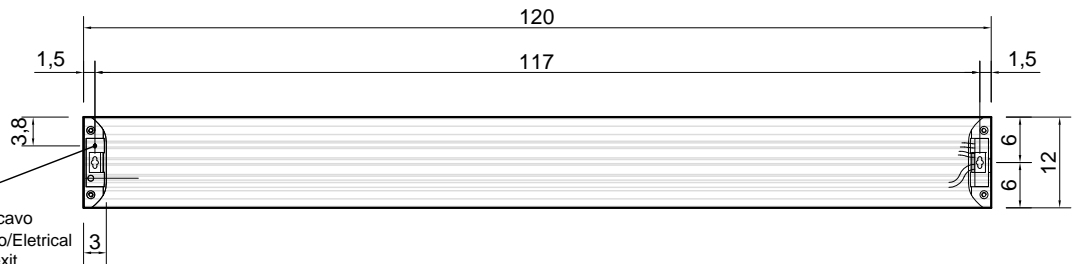

Descrizione: Scaldasalviette orizzontale in alluminio versione elettrica, completo di interruttore laterale di accensione TOUCH.

Article: STECCA90
Material: Aluminium
Finish: Matt White RAL 9010 / Embossed lacquered / Silk lacquered
Q electric version: 105 Watt
Gross weight: kg 4,4 ca.
Net weight: kg 3,4 ca.
Packing dimensions: cm 124 x 140 x 962

Description: Horizontal aluminum towel rail, electric version, with side switch TOUCH.

STECCA

Articolo: STECCA120
Materiale: Alluminio
Finitura: Bianco Opaco RAL 9010 / Verniciato Goffrato / Verniciato Seta
Q versione elettrica: 150 Watt
Peso lordo: kg 5,3 ca.
Peso netto: kg 4,3 ca.
Dimensione imballo: cm 124 x 140 x 1262

Descrizione: Scaldasalviette orizzontale in alluminio versione elettrica, completo di interruttore laterale di accensione TOUCH.

Article: STECCA120
Material: Aluminium
Finish: Matt White RAL 9010 / Embossed lacquered / Silk lacquered
Q electric version: 150 Watt
Gross weight: kg 5,3 ca.
Net weight: kg 4,3 ca.
Packing dimensions: cm 124 x 140 x 1262

Description: Horizontal aluminum towel rail, electric version, with side switch TOUCH.

interruttore di accensione "TOUCH"/ "TOUCH" power switch

uscita cavo elettrico/Electrical cable exit

pavimento / floor