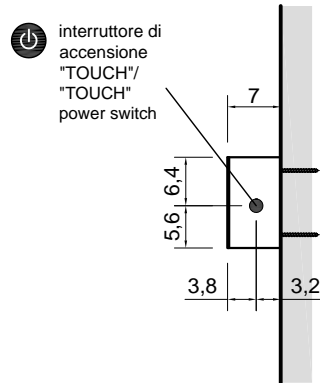

STECCA

Articolo: STECCA60
Materiale: Alluminio
Finitura: Bianco Opaco RAL 9010 / Verniciato Goffrato / Verniciato Seta
Q versione elettrica: 65 Watt
Peso lordo: kg 3,6 ca.
Peso netto: kg 2,6 ca.
Dimensione imballo: cm 124 x 140 x 662

Descrizione: Scaldasalviette orizzontale in alluminio versione elettrica, completo di interruttore laterale di accensione TOUCH.

Article: STECCA60
Material: Aluminium
Finish: Matt White RAL 9010 / Embossed lacquered / Silk lacquered
Q electric version: 65 Watt
Gross weight: kg 3,6 ca.
Net weight: kg 2,6 ca.
Packing dimensions: cm 124 x 140 x 662

Description: Horizontal aluminum towel rail, electric version, with side switch TOUCH.