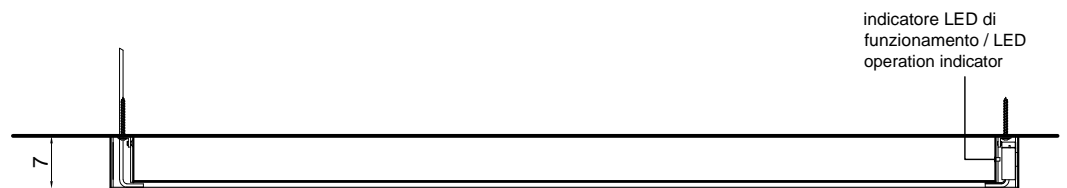

Description: Horizontal aluminum towel rail, electric version, with side switch TOUCH.

STECCA

Articolo: STECCA120
Materiale: Alluminio
Finitura: Bianco Opaco RAL 9010 / Verniciato Goffrato / Verniciato Seta
Q versione elettrica: 150 Watt
Peso lordo: kg 5,3 ca.
Peso netto: kg 4,3 ca.
Dimensione imballo: cm 124 x 140 x 1262

Descrizione: Scaldasalviette orizzontale in alluminio versione elettrica, completo di interruttore laterale di accensione TOUCH.

Article: STECCA120
Material: Aluminium
Finish: Matt White RAL 9010 / Embossed lacquered / Silk lacquered
Q electric version: 150 Watt
Gross weight: kg 5,3 ca.
Net weight: kg 4,3 ca.
Packing dimensions: cm 124 x 140 x 1262

Description: Horizontal aluminum towel rail, electric version, with side switch TOUCH.

interruttore di accensione "TOUCH"/ "TOUCH" power switch

uscita cavo elettrico/Electrical cable exit

pavimento / floor

indicatore LED di funzionamento / LED operation indicator

Lunghezza cavo elettrico L 230 cm.
 Electrical cable length 230 cm.

ATTENZIONE

Si declina ogni responsabilità relativa ad eventuali inesattezze contenute in queste istruzioni dovute ad errori di trascrizione.