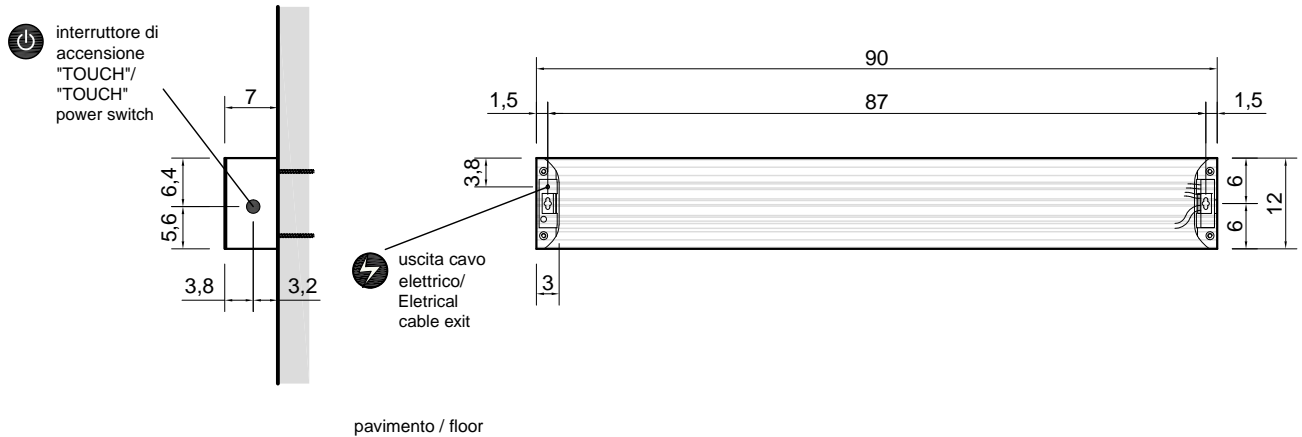

Descrizione: Scaldasalviette orizzontale in alluminio versione elettrica, completo di interruttore laterale di accensione TOUCH.

Article: STECCA60
Material: Aluminium
Finish: Matt White RAL 9010 / Embossed lacquered / Silk lacquered
Q electric version: 65 Watt
Gross weight: kg 3,6 ca.
Net weight: kg 2,6 ca.
Packing dimensions: cm 124 x 140 x 662

Description: Horizontal aluminum towel rail, electric version, with side switch TOUCH.

pavimento / floor

STECCA

Articolo: STECCA90
Materiale: Alluminio
Finitura: Bianco Opaco RAL 9010 / Verniciato Goffrato / Verniciato Seta
Q versione elettrica: 105 Watt
Peso lordo: kg 4,4 ca.
Peso netto: kg 3,4 ca.
Dimensione imballo: cm 124 x 140 x 962

Descrizione: Scaldasalviette orizzontale in alluminio versione elettrica, completo di interruttore laterale di accensione TOUCH.

Article: STECCA90
Material: Aluminium
Finish: Matt White RAL 9010 / Embossed lacquered / Silk lacquered
Q electric version: 105 Watt
Gross weight: kg 4,4 ca.
Net weight: kg 3,4 ca.
Packing dimensions: cm 124 x 140 x 962

Description: Horizontal aluminum towel rail, electric version, with side switch TOUCH.

STECCA

Articolo: STECCA120
Materiale: Alluminio
Finitura: Bianco Opaco RAL 9010 / Verniciato Goffrato / Verniciato Seta
Q versione elettrica: 150 Watt
Peso lordo: kg 5,3 ca.
Peso netto: kg 4,3 ca.
Dimensione imballo: cm 124 x 140 x 1262