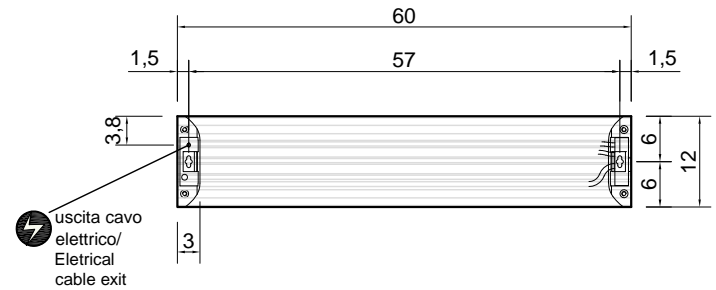

STECCA

Articolo: STECCA60
Materiale: Alluminio
Finitura: Bianco Opaco RAL 9010 / Verniciato Goffrato / Verniciato Seta
Q versione elettrica: 65 Watt
Peso lordo: kg 3,6 ca.
Peso netto: kg 2,6 ca.
Dimensione imballo: cm 124 x 140 x 662

Descrizione: Scaldasalviette orizzontale in alluminio versione elettrica, completo di interruttore laterale di accensione TOUCH.

Article: STECCA60
Material: Aluminium
Finish: Matt White RAL 9010 / Embossed lacquered / Silk lacquered
Q electric version: 65 Watt
Gross weight: kg 3,6 ca.
Net weight: kg 2,6 ca.
Packing dimensions: cm 124 x 140 x 662

Description: Horizontal aluminum towel rail, electric version, with side switch TOUCH.