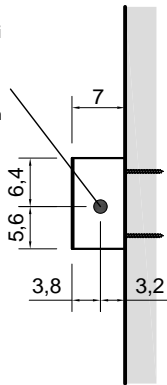

interruttore di accensione "TOUCH"/ "TOUCH" power switch