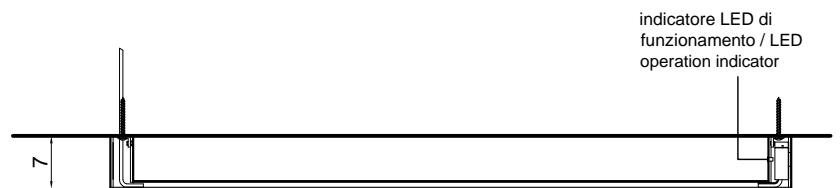

STECCA

Articolo: STECCA90
Materiale: Alluminio
Finitura: Bianco Opaco RAL 9010 / Verniciato Goffrato / Verniciato Seta
Q versione elettrica: 105 Watt
Peso lordo: kg 4,4 ca.
Peso netto: kg 3,4 ca.
Dimensione imballo: cm 124 x 140 x 962

Descrizione: Scaldasalviette orizzontale in alluminio versione elettrica, completo di interruttore laterale di accensione TOUCH.

Article: STECCA90
Material: Aluminium
Finish: Matt White RAL 9010 / Embossed lacquered / Silk lacquered
Q electric version: 105 Watt
Gross weight: kg 4,4 ca.
Net weight: kg 3,4 ca.
Packing dimensions: cm 124 x 140 x 962

Description: Horizontal aluminum towel rail, electric version, with side switch TOUCH.