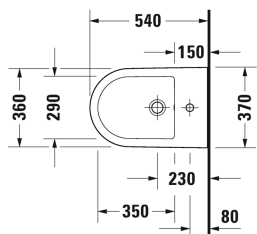

Биде подвесное # 2294150000

| < 370 мм > |

Биде подвесное	Размеры	Вес	Номер заказа
с переливом, с плоскостью под смеситель, вкл. крепление Durafix			
Цвета			
00 Белый Alpin			
Вариант			
	370 x 540 мм	20,700 кг	2294150000
Сантехническая керамика со специальным покрытием WonderGliss остается чистой и красивой в течение долгого времени. При заказе WonderGliss добавьте "1" на 11-м месте в артикуле модели.			
Принадлежности			
Трубчатый сифон для биде с удлиненной спускной трубой	1 1/4" мм	0,600 кг	005027
Крепление для подвесного биде и подвесного унитаза	Ø 12 x 180 мм	0,200 кг	006500

Все чертежи содержат необходимые размеры с соблюдением стандартных допусков. Они указаны в мм и не являются обязательными. Точные размеры, в частности для монтажа по индивидуальному заказу, можно получить только по готовому изделию.