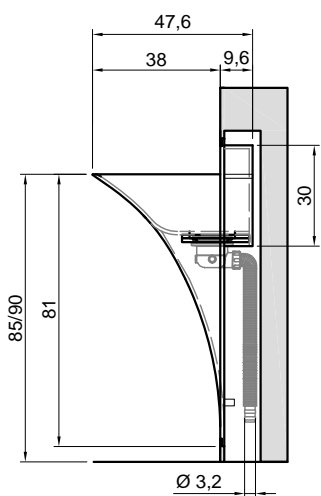

SILENZIO

Articolo: SILENZIO / SILENZIOL
Materiale: Corian
Troppopieno: NO
Portata: l/s 0,52
Peso lordo: kg 120 ca.
Peso netto: kg 55 ca.
Dimensione imballo: cm 187 x 99 x 67

Descrizione: Lavabo da incasso a parete in Corian, con o senza illuminazione a led, completo di piletta ispezionabile, sifone e tubo flessibile.

Article: SILENZIO / SILENZIOL
Material: Corian
Overflow: NO
Flow rate: l/s 0,52
Gross weight: kg 120 ca.
Net weight: kg 55 ca.
Packing dimensions: cm 187 x 99 x 67

Description: Encased Corian sink with or without led lighting, complete with inspectable drain, trap and flexible hose.

Collegamento alimentazione elettrica
Power supply connection