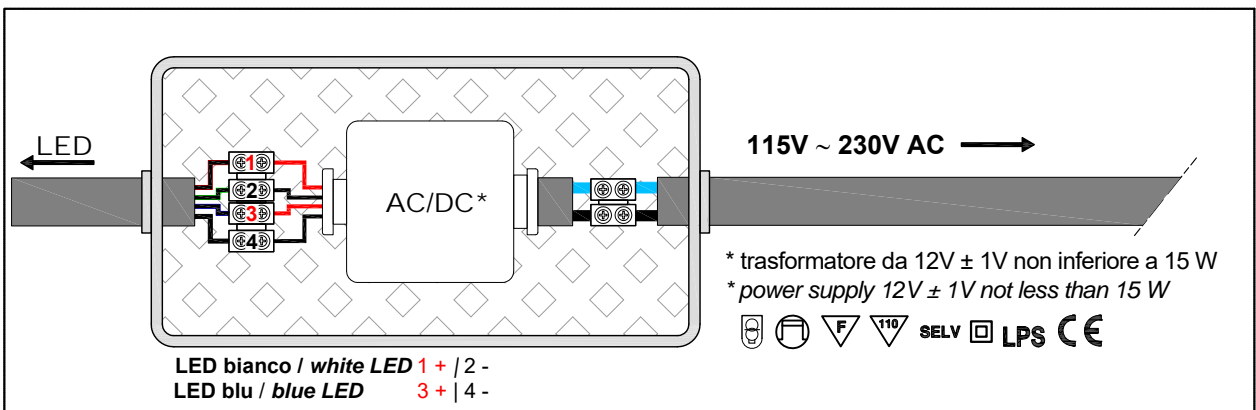

**Descrizione:** Lavabo da incasso a parete in Corian, con o senza illuminazione a led, completo di piletta ispezionabile, sifone e tubo flessibile.

**Article:** SILENZIO / SILENZIOL  
**Material:** Corian  
**Overflow:** NO  
**Flow rate:** l/s 0,52  
**Gross weight:** kg 120 ca.  
**Net weight:** kg 55 ca.  
**Packing dimensions:** cm 187 x 99 x 67

**Description:** Encased Corian sink with or without led lighting, complete with inspectable drain, trap and flexible hose.

Collegamento alimentazione elettrica  
Power supply connection

SILENZIO - Schema elettrico - electrical diagram