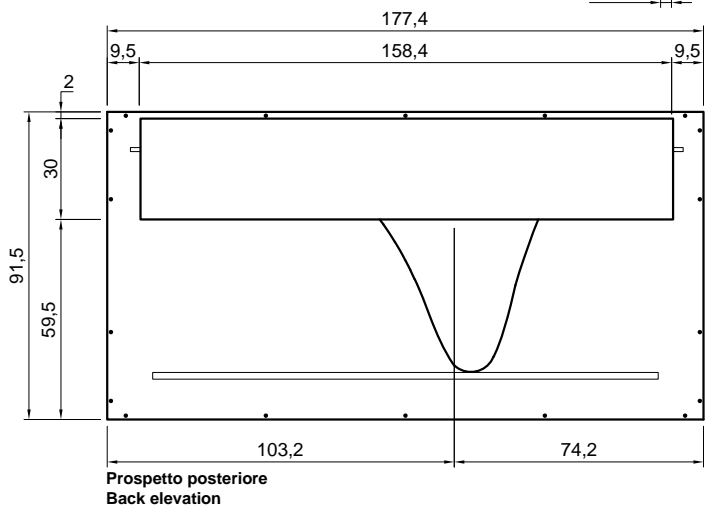

SILENZIO

Articolo: SILENZIO / SILENZIOL
Materiale: Corian
Troppopieno: NO
Portata: l/s 0,52
Peso lordo: kg 120 ca.
Peso netto: kg 55 ca.
Dimensione imballo: cm 187 x 99 x 67

Descrizione: Lavabo da incasso a parete in Corian, con o senza illuminazione a led, completo di piletta ispezionabile, sifone e tubo flessibile.

Article: SILENZIO / SILENZIOL
Material: Corian
Overflow: NO
Flow rate: l/s 0,52
Gross weight: kg 120 ca.
Net weight: kg 55 ca.
Packing dimensions: cm 187 x 99 x 67

Description: Encased Corian sink with or without led lighting, complete with inspectable drain, trap and flexible hose.

Collegamento alimentazione elettrica
Power supply connection