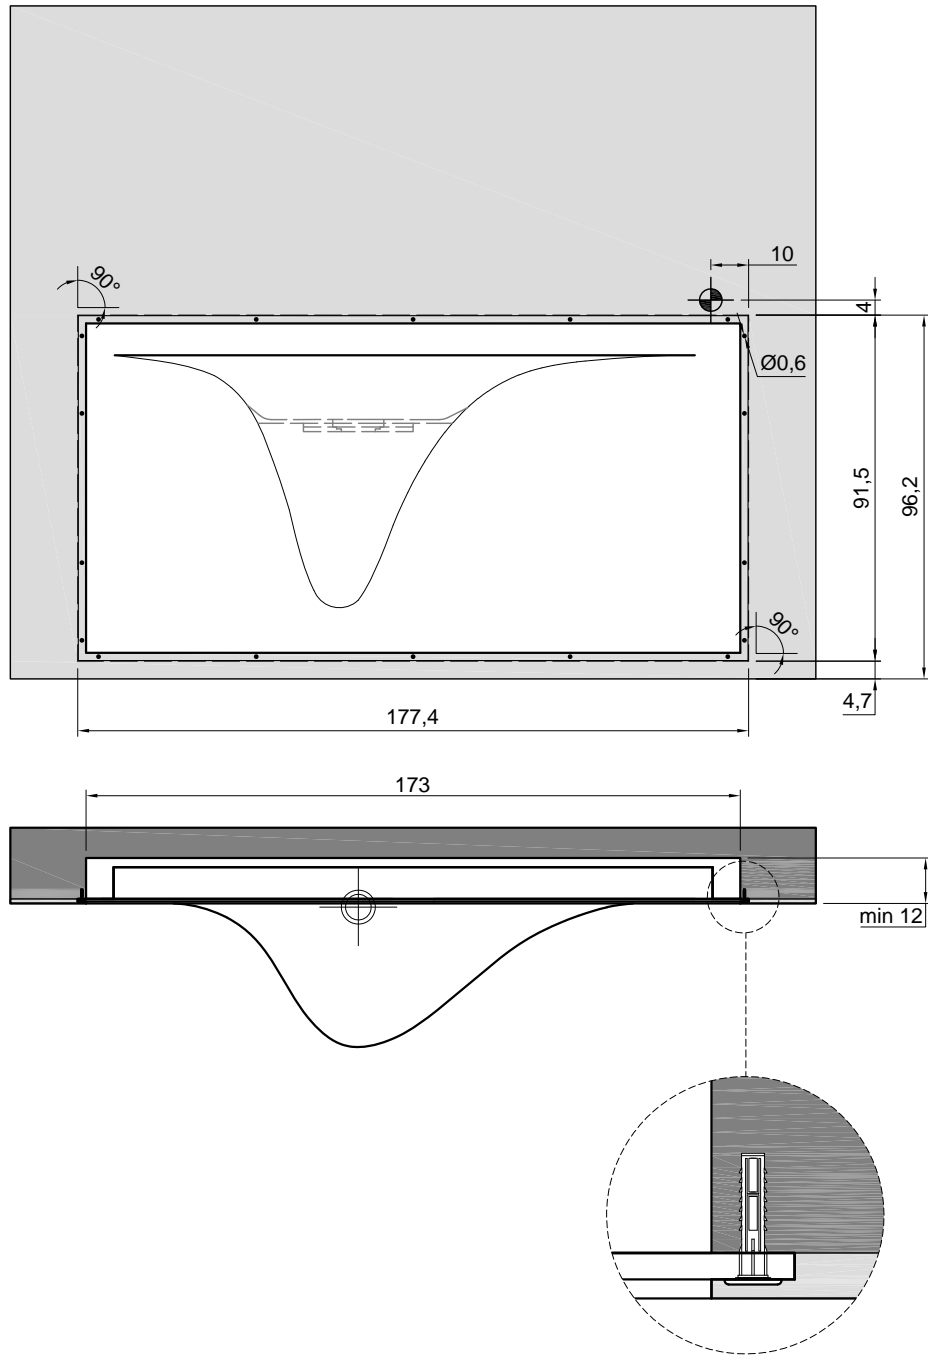

SILENZIO - Schema d' installazione / Installation layout