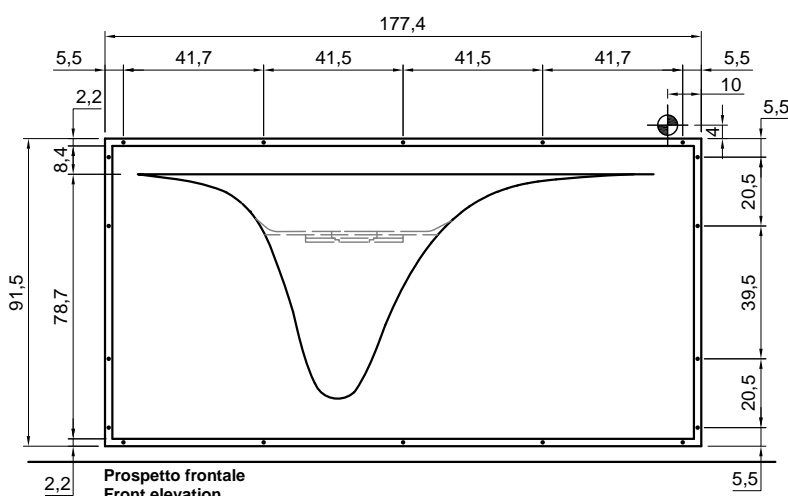

SILENZIO

Articolo: SILENZIO / SILENZIOL
Materiale: Corian
Troppopieno: NO
Portata: l/s 0,52
Peso lordo: kg 120 ca.
Peso netto: kg 55 ca.
Dimensione imballo: cm 187 x 99 x 67

Descrizione: Lavabo da incasso a parete in Corian, con o senza illuminazione a led, completo di piletta ispezionabile, sifone e tubo flessibile.

Article: SILENZIO / SILENZIOL
Material: Corian
Overflow: NO
Flow rate: l/s 0,52
Gross weight: kg 120 ca.
Net weight: kg 55 ca.
Packing dimensions: cm 187 x 99 x 67

Description: Encased Corian sink with or without led lighting, complete with inspectable drain, trap and flexible hose.

Collegamento alimentazione elettrica
Power supply connection