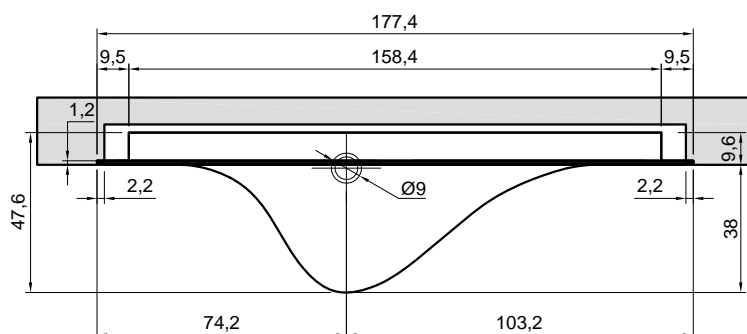

SILENZIO

Articolo: SILENZIO / SILENZIOL
Materiale: Corian
Troppopieno: NO
Portata: l/s 0,52
Peso lordo: kg 120 ca.
Peso netto: kg 55 ca.
Dimensione imballo: cm 187 x 99 x 67

Descrizione: Lavabo da incasso a parete in Corian, con o senza illuminazione a led, completo di piletta ispezionabile, sifone e tubo flessibile.

Article: SILENZIO / SILENZIOL
Material: Corian
Overflow: NO
Flow rate: l/s 0,52
Gross weight: kg 120 ca.
Net weight: kg 55 ca.
Packing dimensions: cm 187 x 99 x 67

Description: Encased Corian sink with or without led lighting, complete with inspectable drain, trap and flexible hose.

Collegamento alimentazione elettrica
Power supply connection