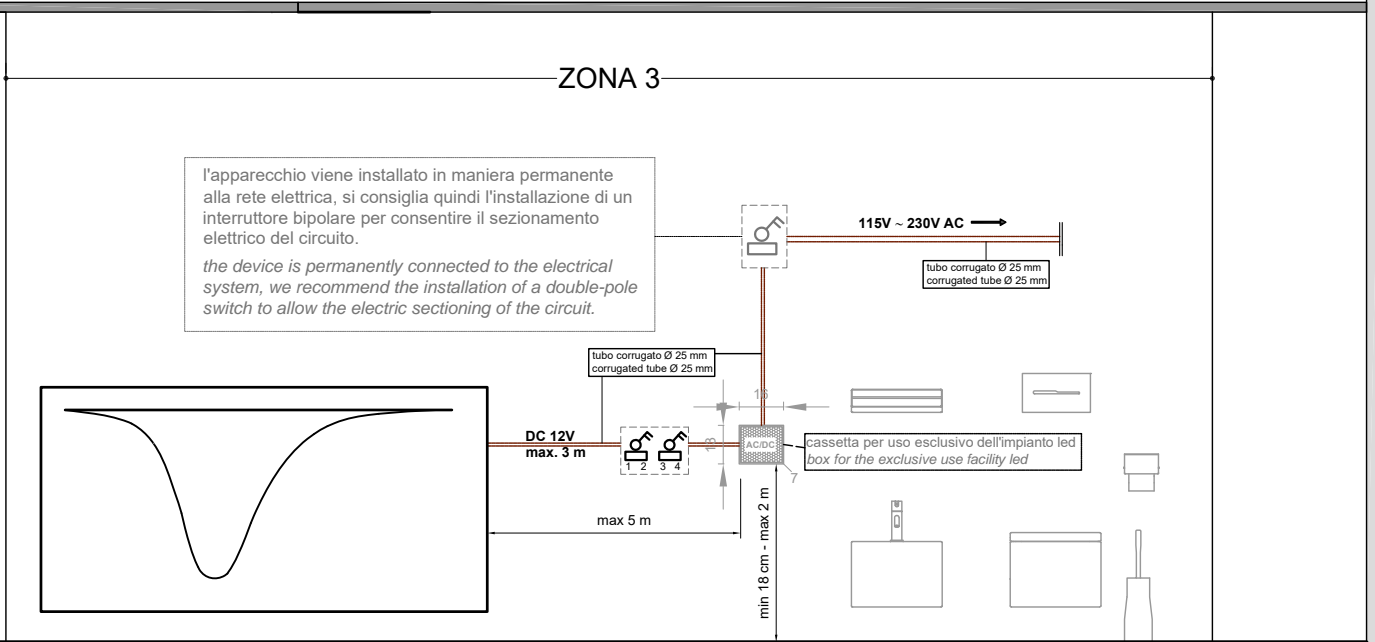

**Descrizione:** Lavabo da incasso a parete in Corian, con o senza illuminazione a led, completo di piletta ispezionabile, sifone e tubo flessibile.

**Article:** SILENZIO / SILENZIOL  
**Material:** Corian  
**Overflow:** NO  
**Flow rate:** l/s 0,52  
**Gross weight:** kg 120 ca.  
**Net weight:** kg 55 ca.  
**Packing dimensions:** cm 187 x 99 x 67

**Description:** Encased Corian sink with or without led lighting, complete with inspectable drain, trap and flexible hose.

Collegamento alimentazione elettrica  
Power supply connection

SILENZIO - Schema elettrico - electrical diagram