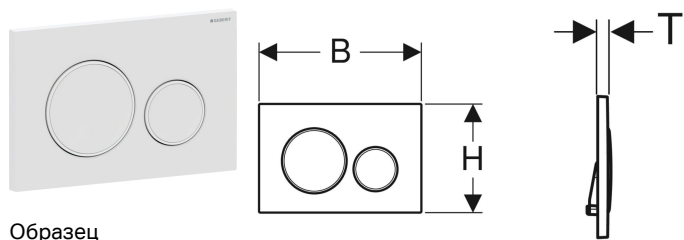

Смывная клавиша Geberit Sigma20 для двойного смыва

Образец

Применение

- Для задействования смыва из смывных бачков скрытого монтажа Sigma

Характеристики

- Фронтальная установка

Объем поставки

- Монтажная рама
- 2 держателя крепления рамки

- Шумопоглощающие толкатели привода смыва, быстрая установка без применения инструментов

Технические характеристики

Усилие привода (H) макс.

20 Н

Арт. №	Цвет / поверхность	Материал	B	H	T
115.882.01.1	Панель и клавиши: белый матовый лак, легко чистящееся покрытие Декоративные кольца: белый	Пластик	24.6 см	16.4 см	1.2 см
115.882.11.1	Панель и клавиши: белые Декоративные кольца: белый матовый	Пластик	24.6 см	16.4 см	1.2 см
115.882.14.1	Панель и клавиши: черный матовый лак, легко чистящееся покрытие Декоративные кольца: глянцевый хром	Пластик	24.6 см	16.4 см	1.2 см
115.882.16.1	Панель и клавиши: черный матовый лак, легко чистящееся покрытие Декоративные кольца: черный	Пластик	24.6 см	16.4 см	1.2 см
115.882.DW.1	Панель и клавиши: черные Декоративные кольца: черный матовый	Пластик	24.6 см	16.4 см	1.2 см
115.882.JQ.1	Панель и клавиши: лакированный матовый хром, с легкоочищаемой поверхностью Декоративные кольца: глянцевый хром	Пластик	24.6 см	16.4 см	1.2 см
115.882.JT.1	Панель и клавиши: белый матовый лак, легко чистящееся покрытие Декоративные кольца: глянцевый хром	Пластик	24.6 см	16.4 см	1.2 см
115.882.KH.1	Панель и клавиши: глянцевый хром Декоративные кольца: матовый хром	Пластик	24.6 см	16.4 см	1.2 см
115.882.KJ.1	Панель и клавиши: белые Декоративные кольца: глянцевый хром	Пластик	24.6 см	16.4 см	1.2 см
115.882.KK.1	Панель и клавиши: белые Декоративные кольца: позолота	Пластик	24.6 см	16.4 см	1.2 см
115.882.KM.1	Панель и клавиши: черные Декоративные кольца: глянцевый хром	Пластик	24.6 см	16.4 см	1.2 см
115.882.SN.1	Панель и клавиши: полированные, с легкоочищаемой поверхностью Декоративные кольца: полированные	Нержавеющая сталь	24.6 см	16.4 см	1.2 см